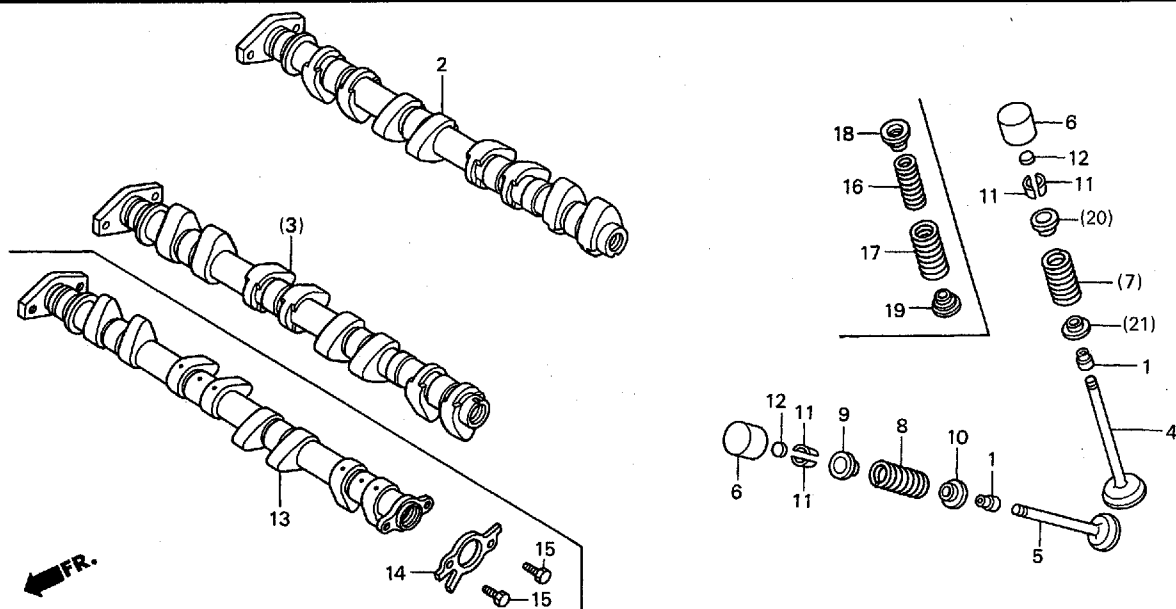

ブロック No.

E-3

カムシャフト・バルブ

2001 CBR600F4i
(ST/SS600クラス・レースベース車)

見出番号	部品番号	部品名	希望小売価格(円)	使用個数	備考	見出番号	部品番号	部品名	希望小売価格(円)	使用個数	備考
	14957-KT7-013	シム, タベツト(2.600)	280	16		(21)	—————	シート, バルブスプリング	—————	—	
	14958-KT7-013	シム, タベツト(2.625)	280	16							
	14959-KT7-013	シム, タベツト(2.650)	280	16							
	14960-KT7-013	シム, タベツト(2.675)	280	16							
	14961-KT7-013	シム, タベツト(2.700)	280	16							
	14962-KT7-013	シム, タベツト(2.725)	280	16							
	14963-KT7-013	シム, タベツト(2.750)	280	16							
	14964-KT7-013	シム, タベツト(2.775)	280	16							
	14965-KT7-013	シム, タベツト(2.800)	280	16							
	14966-KT7-013	シム, タベツト(2.825)	280	16							
	14967-KT7-013	シム, タベツト(2.850)	280	16							
	14968-KT7-013	シム, タベツト(2.875)	280	16							
	14969-KT7-013	シム, タベツト(2.900)	280	16							
13	14210-MBW-J20	カムシャフトCOMP., エキゾースト	18,400	1	A仕様						
14	14405-MBW-J20	ローター, バルス	830	1							
15	90081-149-010	ボルト, ノツク6X10	130	2							
	16	14751-MBW-E20	スプリング, バルブアウター	300	8						
	17	14761-MBW-E20	スプリング, バルブインナー	250	8						
	18	14771-MV9-670	リテーナー, バルブスプリング	320	8						
	19	14775-MBW-E20	シート, バルブスプリング	250	8						
(20)	—————	リテーナー, バルブスプリング	—————	—