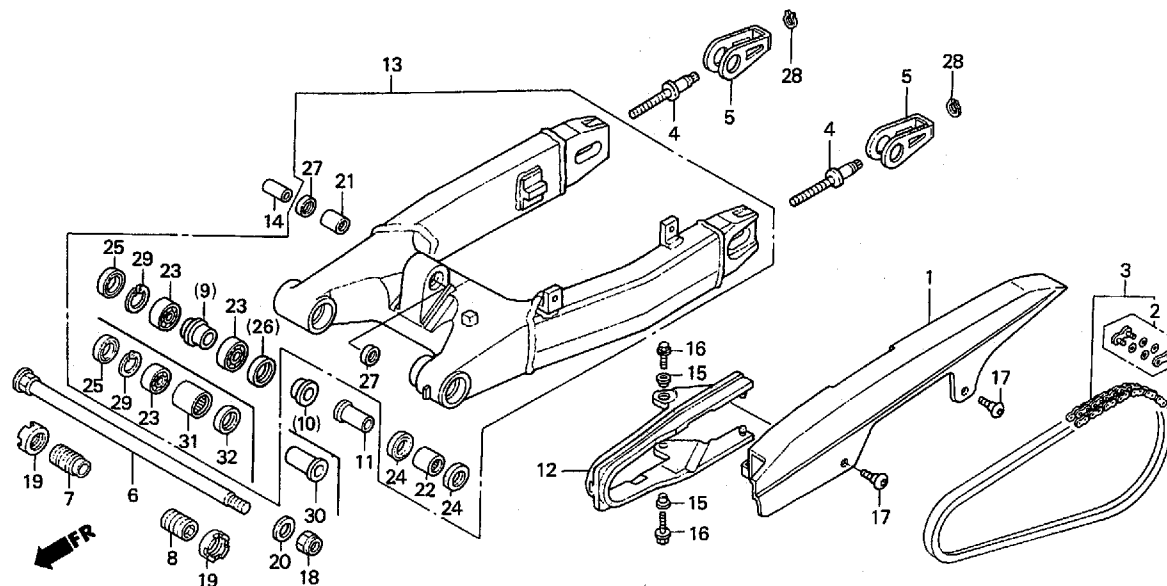

ブロック No.

F-21

スウィングアーム

2001 CBR600F4i
(ST/SS600クラス・レースベース車)

見出番号	部品番号	部品名	希望小売価格(円)	使用個数	備考
1	40510-MBW-000	ケース,ドライブチエン	2,750	1	
2	40535-MAL-G02	ジョイントセット,ドライブチエン(RKエキセル)	440	1	
3	06405-MAL-P10	チエンセット,ドライブ(RKエキセル)(RK525ROZ1-112L-120L)	12,200	1	出荷時は108L
4	40542-KV3-700	ボルト,チエンアジャスタイング	225	2	
5	40543-MAS-000	アジャスター,チエン	820	2	
6	52101-MBW-E10	ボルト,スウィングアームピボット	2,000	1	
7	52108-MBW-000	ボルト,R.ピボットアジャスタイング	940	1	
8	52109-MBW-000	ボルト,L.ピボットアジャスタイング	880	1	
(9)		カラー,センターピボットデイスタンス		-	
(10)		カラー,R.ピボットインナー		-	
11	52143-MBW-000	カラー,L.ピボットデイスタンス	760	1	
12	52170-MBW-000	スライダー,チエン	2,200	1	
13	52200-MBW-A10ZA	スウィングアームサブASSY.,リヤ-[*]NH461M[*]テンブルブラックメタリック	46,900	1	
14	52463-MAL-G00	カラー,クッションコネクティングロッド	350	1	
15	81312-GJ5-000	カラー	120	2	
16	90105-MY9-000	ボルト,フランジ6X18	80	2	
17	90106-KY2-701	スクリュー,パン6X11	105	2	
18	90305-KZ4-891	ナット,U18MM	380	1	
19	90355-469-000	ナット,スウィングアームピボットロック	460	2	
20	90401-KZ4-890	ワッシャー18X32X2	145	1