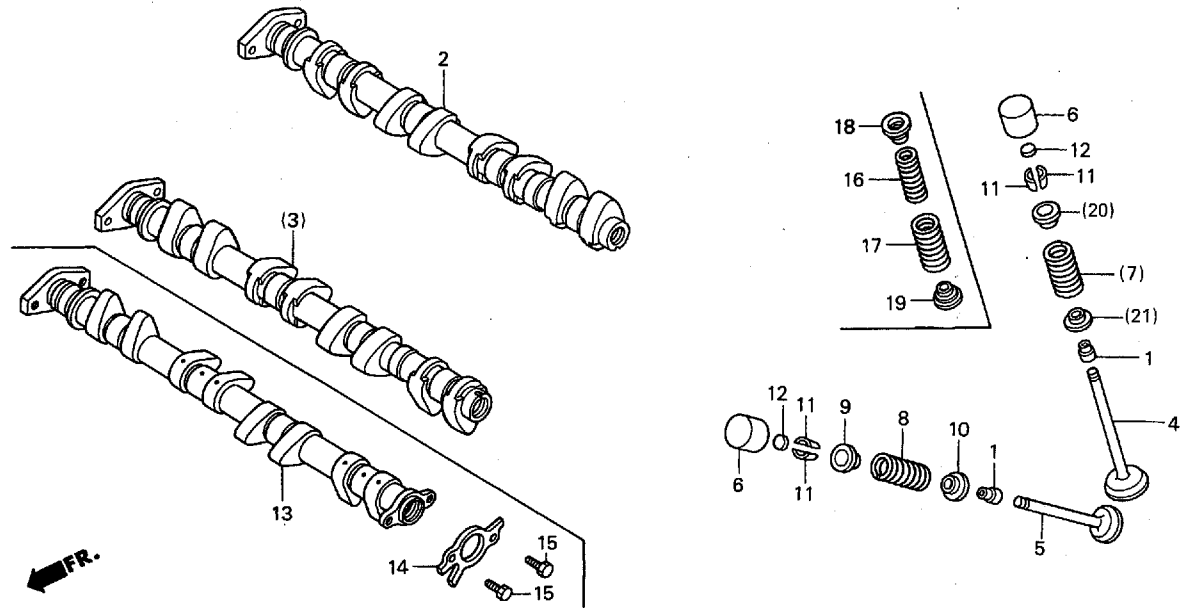

ブロック No.

E-3

カムシャフト・バルブ

2001 CBR600F4i
(ST/SS600クラス・レースベース車)

見出番号	部品番号	部品名	希望小売価格(円)	使用個数	備考	見出番号	部品番号	部品名	希望小売価格(円)	使用個数	備考
12	14911-KT7-013	シム,タベツト(1.450).....	280	16			14934-KT7-013	シム,タベツト(2.025).....	280	16	
	14912-KT7-013	シム,タベツト(1.475).....	280	16			14935-KT7-013	シム,タベツト(2.050).....	280	16	
	14913-KT7-013	シム,タベツト(1.500).....	280	16			14936-KT7-013	シム,タベツト(2.075).....	280	16	
	14914-KT7-013	シム,タベツト(1.525).....	280	16			14937-KT7-013	シム,タベツト(2.100).....	280	16	
	14915-KT7-013	シム,タベツト(1.550).....	280	16			14938-KT7-013	シム,タベツト(2.125).....	280	16	
	14916-KT7-013	シム,タベツト(1.575).....	280	16			14939-KT7-013	シム,タベツト(2.150).....	280	16	
	14917-KT7-013	シム,タベツト(1.600).....	280	16			14940-KT7-013	シム,タベツト(2.175).....	280	16	
	14918-KT7-013	シム,タベツト(1.625).....	280	16			14941-KT7-013	シム,タベツト(2.200).....	280	16	
	14919-KT7-013	シム,タベツト(1.650).....	280	16			14942-KT7-013	シム,タベツト(2.225).....	280	16	
	14920-KT7-013	シム,タベツト(1.675).....	280	16			14943-KT7-013	シム,タベツト(2.250).....	280	16	
	14921-KT7-013	シム,タベツト(1.700).....	280	16			14944-KT7-013	シム,タベツト(2.275).....	280	16	
	14922-KT7-013	シム,タベツト(1.725).....	280	16			14945-KT7-013	シム,タベツト(2.300).....	280	16	
	14923-KT7-013	シム,タベツト(1.750).....	280	16			14946-KT7-013	シム,タベツト(2.325).....	280	16	
	14924-KT7-013	シム,タベツト(1.775).....	280	16			14947-KT7-013	シム,タベツト(2.350).....	280	16	
	14925-KT7-013	シム,タベツト(1.800).....	280	16			14948-KT7-013	シム,タベツト(2.375).....	280	16	
	14926-KT7-013	シム,タベツト(1.825).....	280	16			14949-KT7-013	シム,タベツト(2.400).....	280	16	
	14927-KT7-013	シム,タベツト(1.850).....	280	16			14950-KT7-013	シム,タベツト(2.425).....	280	16	
	14928-KT7-013	シム,タベツト(1.875).....	280	16			14951-KT7-013	シム,タベツト(2.450).....	280	16	
	14929-KT7-013	シム,タベツト(1.900).....	280	16			14952-KT7-013	シム,タベツト(2.475).....	280	16	
	14930-KT7-013	シム,タベツト(1.925).....	280	16			14953-KT7-013	シム,タベツト(2.500).....	280	16	
	14931-KT7-013	シム,タベツト(1.950).....	280	16			14954-KT7-013	シム,タベツト(2.525).....	280	16	
	14932-KT7-013	シム,タベツト(1.975).....	280	16			14955-KT7-013	シム,タベツト(2.550).....	280	16	
	14933-KT7-013	シム,タベツト(2.000).....	280	16			14956-KT7-013	シム,タベツト(2.575).....	280	16