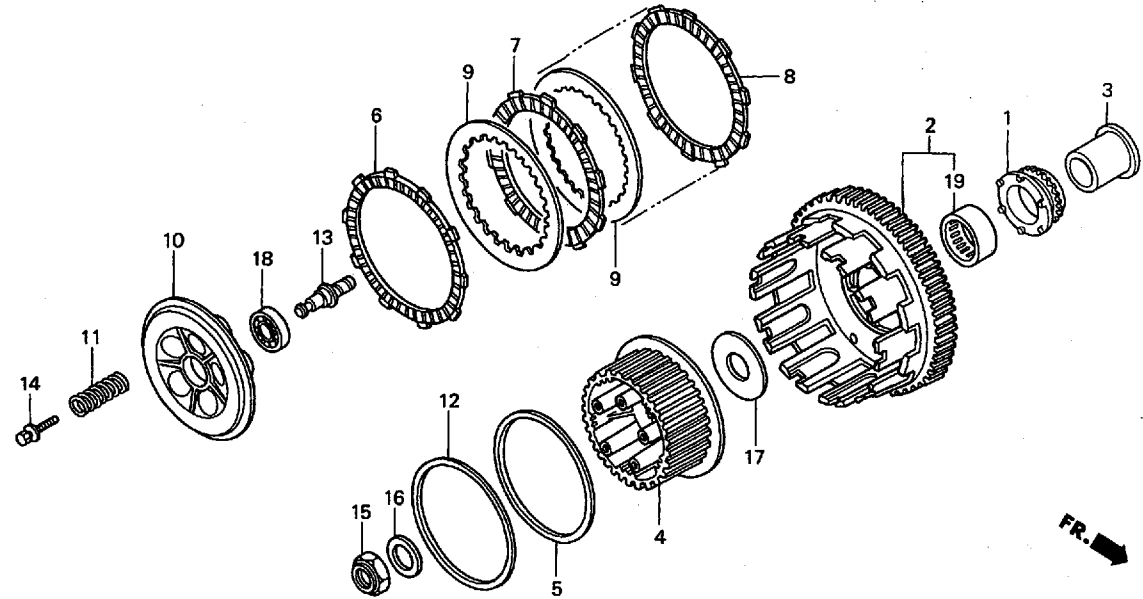

ブロック No.

E-6

クラッチ

2001 CBR600F4i
(ST/SS600クラス・レースベース車)

見出 番号	部品番号	部 品 名	希望小売 価格(円)	使用 個数	備考
1	15131-MAS-003	スプロケット,オイルポンプドライブ(25T)	1,550	1	
2	22100-MBW-E20	アウターCOMP.クラッチ	15,500	1	
3	22116-MBW-000	ガイド,クラッチアウター	1,150	1	
4	22120-MBG-D00	センター,クラッチ	4,200	1	
5	22125-ML7-000	シート,ジャダースプリング	300	1	
6	22201-MAE-000	ディスク,クラッチフリクション	670	1	
7	22201-MAS-E00	ディスク,クラッチフリクション	670	6	
8	22202-MAE-000	ディスクB,クラッチフリクション	670	1	
9	22321-MAS-000	プレート,クラッチ	490	7	
10	22350-MBG-D00	プレート,クラッチプレッシャー	2,500	1	
11	22401-MBG-D00	スプリング,クラッチ	190	5	VFR800流用
12	22402-MAS-E00	スプリング,ジャダー	750	1	
13	22847-MBW-E20	ピン,クラッチリフター	870	1	
14	90024-MBG-D00	ボルトワッシャー-6X25	85	5	
15	90231-MM5-000	ナット,ロック22MM	300	1	
16	90432-MM5-000	ワッシャー,スプリング22MM	225	1	
17	90459-MBW-E20	ワッシャー-60X25X3	330	1	
18	91009-MAS-003	ベアリング,ラジアルボール16003	740	1	
19	91026-MV9-671	ベアリング,ニードル35X42X23	1,650	1