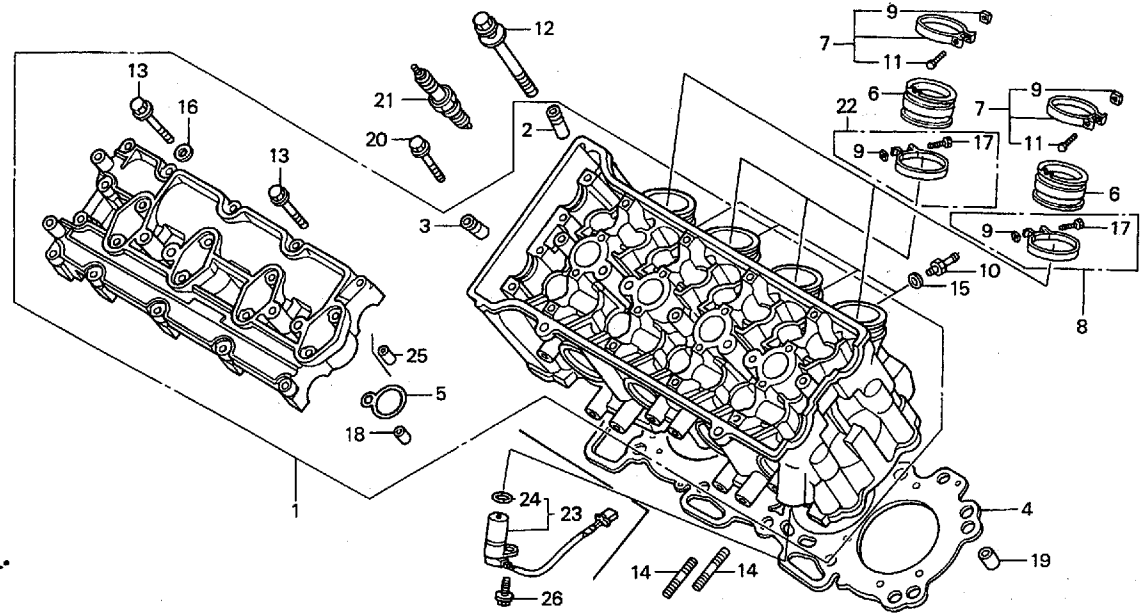

ブロック No.

E-2

シリンダーヘッド

2001 CBR600F4i
(ST/SS600クラス・レースベース車)

見出 番号	部品番号	部品名	希望小売 価格(円)	使用 個数	備考
21	98059-5991U	プラグ,スパーク(IMR9A-9H)(NGK).....	1,900	4	
	98059-5992U	プラグ,スパーク(IUH27D)(DENSO).....	2,000	4	
22	16216-MBW-J20	バンドB,インシユレーター.....	220	2	
23	36140-MBW-J21	バルサーASSY.,カム.....	4,750	1	
24	91309-PX4-003	Oリング16X2.1.....	85	1	
25	94302-08200	ピン,ノック8X20.....	60	2	
26	95701-06018-07	ボルト,フランジ6X18.....	35	1