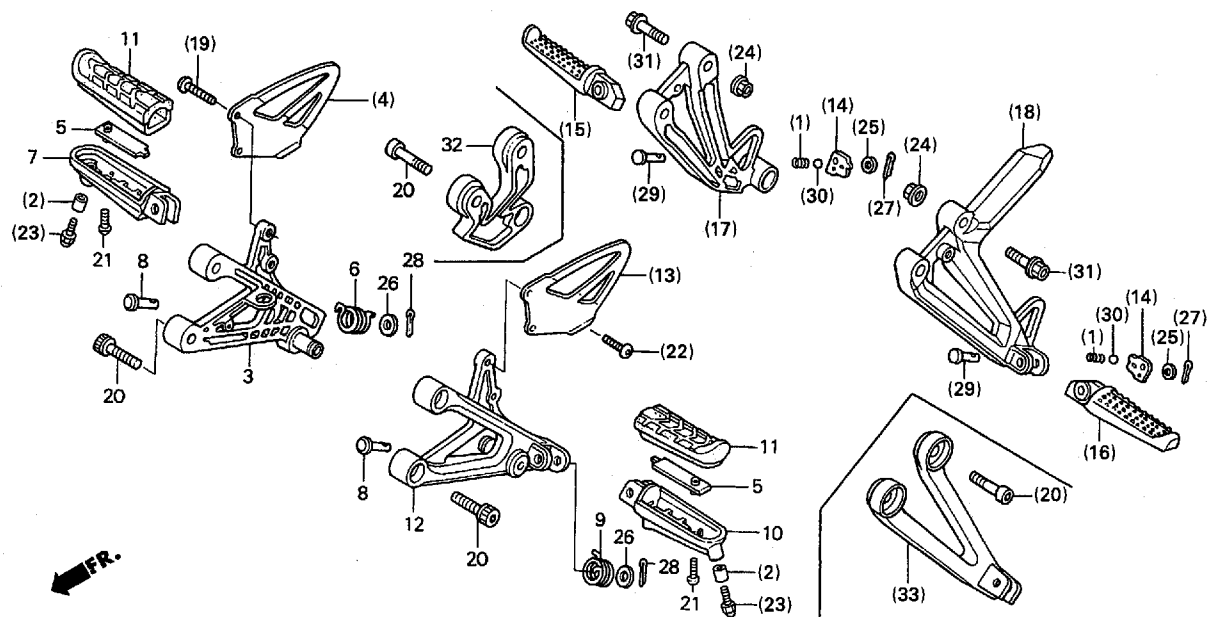

ブロック No.

F-19

ステップ

2001 CBR600F4i
(ST/SS600クラス・レースベース車)

見出 番号	部品番号	部 品 名	希望小売 価格(円)	使用 個数	備考
21	90118-MBW-000	ボルト,スペシャル5X14.....	100	2	
(22)	-----	スクリュー,パン6X14.....	-----	-	
(23)	-----	ボルト,6カクキヤツブ6X22.....	-----	-	
(24)	-----	ナット,フランジ8MM.....	-----	-	
(25)	-----	ワッシャー,ブレイン6MM.....	-----	-	
26	94102-08000	ワッシャー,ブレイン8MM.....	25	2	
(27)	-----	ピン,スプリット1.6X12.....	-----	-	
28	94201-20150	ピン,スプリット2.0X15.....	25	2	
(29)	-----	ピンC,ピリオンステップ.....	-----	-	
(30)	-----	ボール,スチール#8(1/4).....	-----	-	
(31)	-----	ボルト,フランジ8X35.....	-----	-	
32	50750-MBW-A10ZA	ホルダー,R.ピリオンステップ*NH35M*クラウドシルバーマタリック.....	3,400	1	
(33)	-----	ホルダー,L.ピリオンステップ.....	-----	-