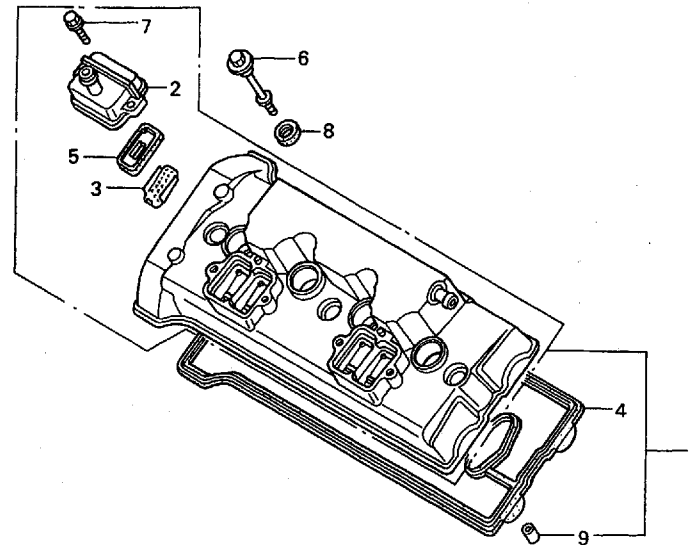

# 2001-CBR600F4i

(ST/SS600クラス・レースベース車)

ブロック No.

**E-1**

シリンダーヘッドカバー

2001 CBR600F4i  
(ST/SS600クラス・レースベース車)

見出 番号	部品番号	部 品 名	希望小売 価格(円)	使用 個数	備考
1	12310-MBW-J20	カバーASSY.,シリンダーヘッド	14,200	1	
2	12331-MBW-000	カバー,リードバルブ	1,500	2	
3	12341-MAT-750	プレート,ポート(AI)	500	4	
4	12391-MBW-J20	ガスケット,ヘッドカバー	2,000	1	
5	18601-MCJ-000	バルブCOMP.,リード	850	4	
6	90002-MY5-850	ボルト,ヘッドカバー	260	3	
7	90020-ZC3-000	ボルト,フランジ6X20	60	4	
8	90543-MV9-670	ラバー,マウンティング	120	3	
9	94301-08140	ピン,ノック8X14	60	4	