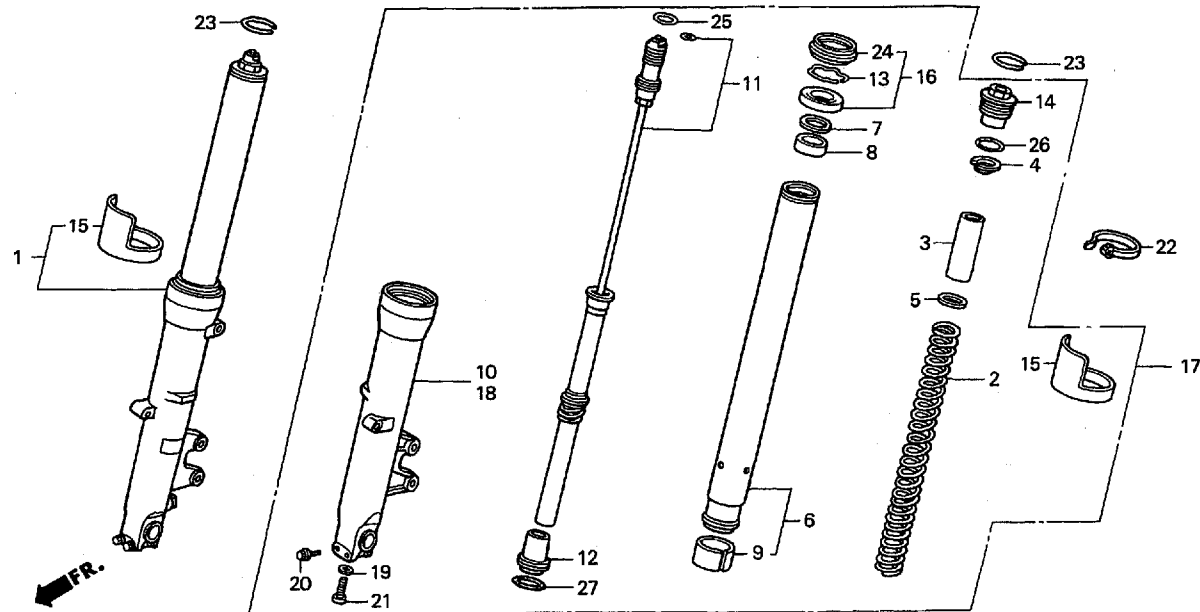

ブロック No.

F-7

フロントフォーク

2001 CBR600F4i
(ST/SS600クラス・レースベース車)

見出番号	部品番号	部品名	希望小売価格(円)	使用個数	備考
1	51400-MBW-Y01	フォークASSY.,R.フロント(シヨウウ).....	非売	1	51400-MBW-A11を購入の事 (スプリングはレーシングキットを、及びカラー、スプリングは51402-MS2-003を共に使用の事)
• 2	51405-NL3-621	スプリング,フロントフォーク.....	6,600	2	レーシングキットK=0.9を使用
3	51402-MS2-003	カラー,スプリング.....	450	2	
4	51404-MR7-003	シート,スプリング.....	280	2	
5	51405-KA4-711	シート,スプリング.....	220	2	
6	51410-MBW-E11	パイプCOMP.,フロントフォーク.....	12,300	2	
7	51412-KA4-711	リング,バックアップ.....	300	2	
8	51414-MAZ-751	ブツシュ,ガイド.....	380	2	
9	51415-MBW-E11	ブツシュ,スライダー.....	530	2	
10	51420-MBW-E11	ケースCOMP.,R.ボトム.....	14,200	1	
11	51430-NL3-Y01	ダンパーCOMP.,フロント.....	非売	2	51430-MBW-E11を購入の事
12	51432-MBW-E11	ピース,オイルロック.....	850	2	
13	51447-KA4-711	リング,オイルシールストッパー.....	135	2	
14	51454-MBW-E11	ボルト,フロントフォーク.....	1,800	2	
15	51460-MT3-611	プロテクター,フォークパイプ.....	350	2	
16	51490-MCF-000	シールセット,フロントフォーク.....	1,150	2	
17	51500-MBW-Y01	フォークASSY.,L.フロント(シヨウウ).....	非売	1	51500-MBW-A11を購入の事 (スプリングはレーシングキットを、及びカラー、スプリングは51402-MS2-003を共に使用の事)
18	51520-MBW-E11	ケースCOMP.,L.ボトム.....	14,200	1