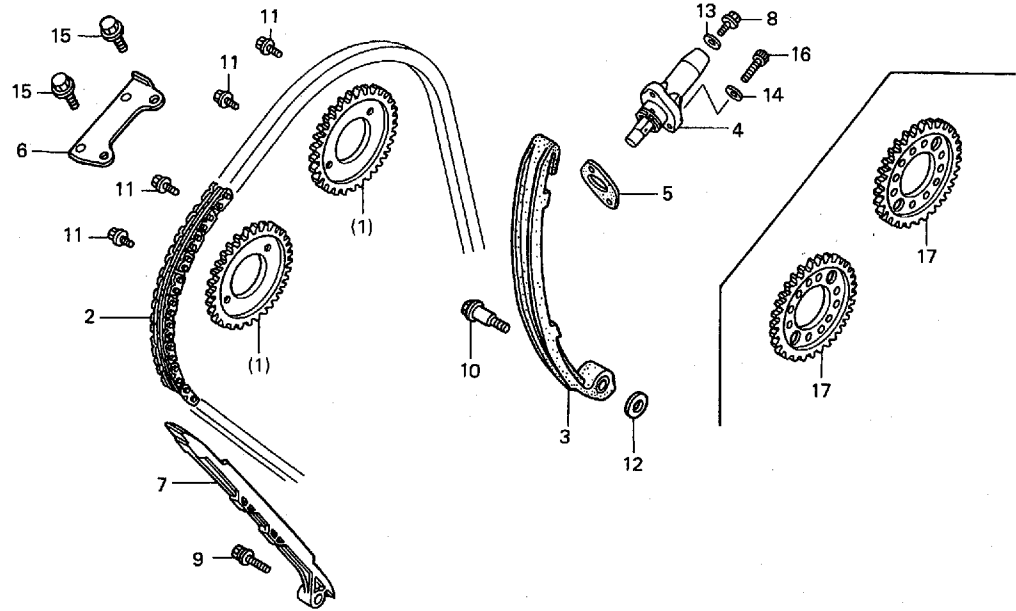

ブロック No.

**E-4**

カムチェーン・テンショナー

2001 CBR600F4i  
(ST/SS600クラス・レースベース車)

見出 番号	部品番号	部 品 名	希望小売 価格(円)	使用 個数	備考
(1)		スプロケット,カム(34T) .....		-	
2	14401-MAL-602	チェーン,カム .....	4,000	1	
3	14510-MBW-000	テンショナーCOMP.,カムチェーン .....	2,250	1	
4	14520-MBW-J21	リフターASSY.,テンショナー .....	2,800	1	
5	14523-MAL-A00	ガスケット,テンショナーホール .....	100	1	
6	14546-MBW-000	ガイドCOMP.B,カムチェーン .....	1,150	1	
7	14620-MBW-000	ガイド,カムチェーン .....	2,000	1	
8	90004-GHB-600	ボルト,フランジ6X10(NSHF) .....	85	1	
9	90021-MM5-000	ボルトワッシャー6X12 .....	150	1	
10	90022-MBW-000	ピボット,カムチェーンテンショナー .....	220	1	
11	90082-HA0-000	ボルト,フランジノック7X10.5 .....	110	4	
12	90401-MBW-000	ワッシャー6MM .....	125	1	
13	90442-397-000	ワッシャー,シーリング6MM .....	125	1	
14	90463-ML7-000	ワッシャー,シーリング6.5MM .....	90	2	
15	95701-06014-00	ボルト,フランジ6X14 .....	35	2	
16	96600-06025-00	ボルト,ソケット6X25 .....	50	2	
17	14321-MBW-J20	スプロケット,カム(34T) .....	2,500	2	