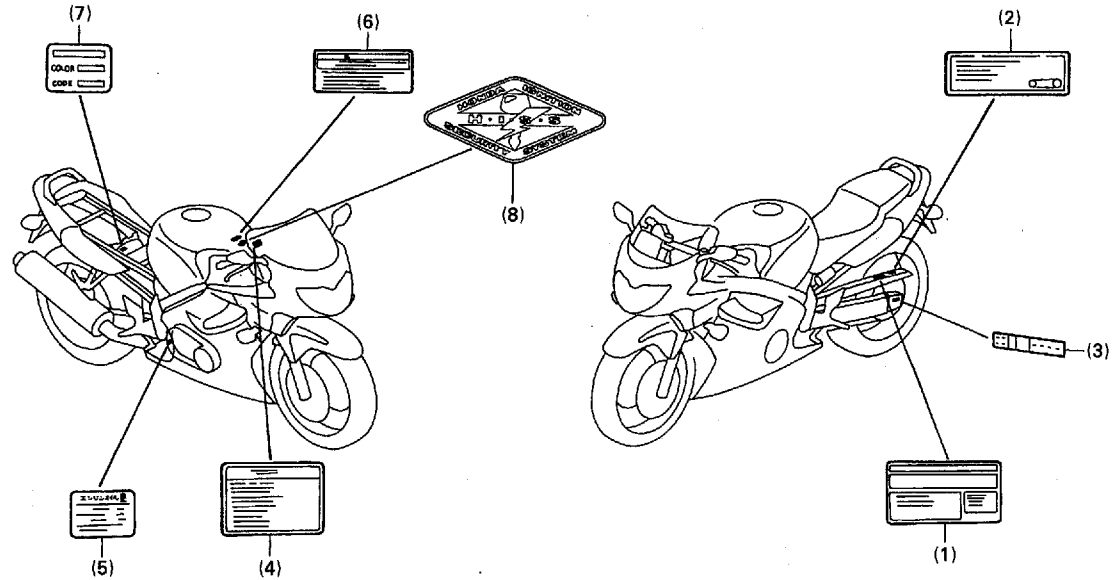

ブロック No.

F-30

コーションラベル

2001 CBR600F4i
(ST/SS600クラス・レースベース車)

見出 番号	部品番号	部 品 名	希望小売 価格(円)	使用 個数	備考
(1)	_____	ラベル,タイヤ.....	_____	-	
(2)	_____	ラベル,ドライブチェーンコーション.....	_____	-	
(3)	_____	ラベル,チェーンアジャスター.....	_____	-	
(4)	_____	ラベル,フェアリングコーション.....	_____	-	
(5)	_____	ラベル,オイルキャパシティー.....	_____	-	
(6)	_____	マーク,ドライブコーション.....	_____	-	
(7)	_____	ラベル,カラー*TYPE1*(R258).....	_____	-	
(8)	_____	マーク(HISS).....	_____	-