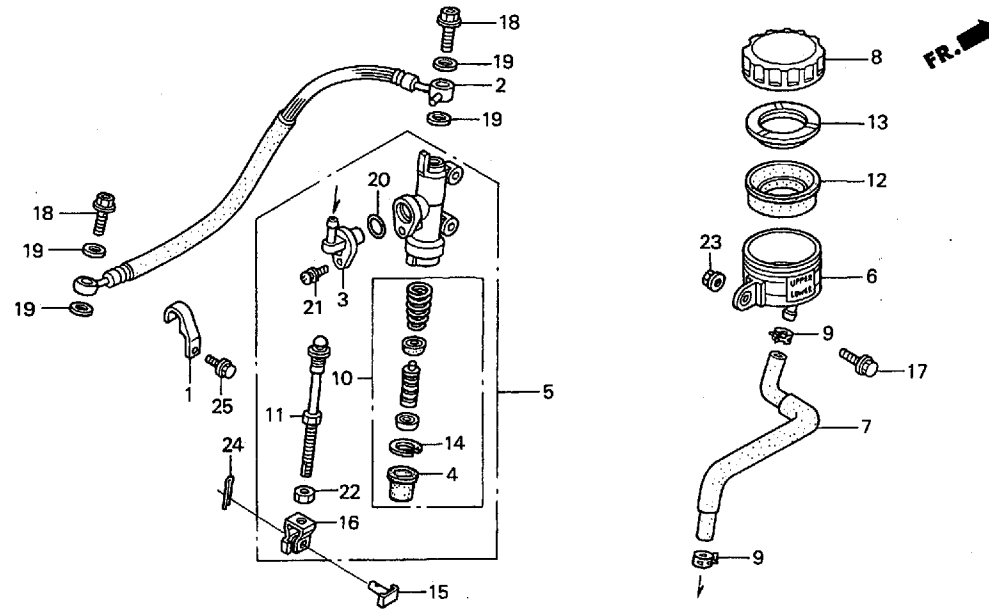

ブロック No.

F-10

リヤブレーキマスターシリンダー

2001 CBR600F4i
(ST/SS600クラス・レースベース車)

見出
番号

部品番号

部 品 名

希望小売
価格(円)

使用
個数

備考

21	93893-04012-17	スクリューワッシャー4X12.....	35	1	
22	94002-08000-0S	ナット,6カク8MM.....	30	1	
23	94050-06000	ナット,フランジ6MM.....	35	1	
24	94201-20120	ピン,スプリット2.0X12.....	25	1	
25	96001-06016-00	ボルト,フランジ6X16.....	40	2