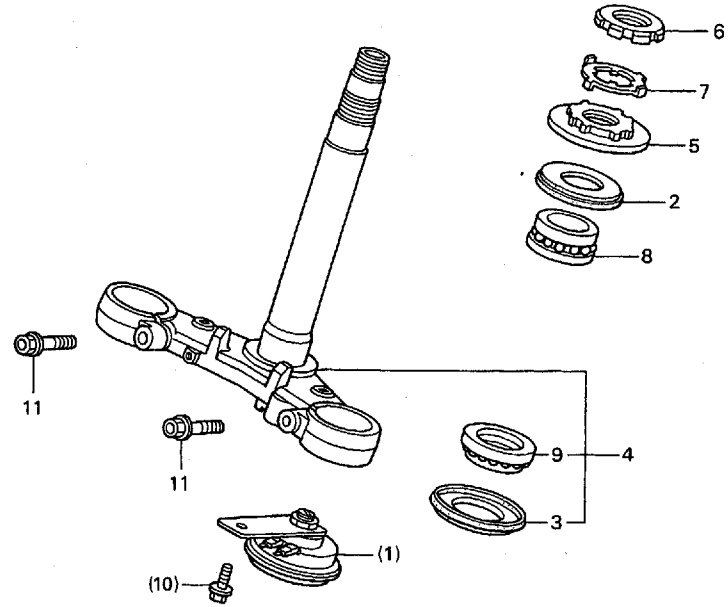

ブロック No.

F-5

ステアリングシステム

2001 CBR600F4i
(ST/SS600クラス・レースベース車)

見出 番号	部品番号	部 品 名	希望小売 価格(円)	使用 個数	備考
(1)	—————	ホーンCOMP.(ロー).....	—	—	
2	53214-KA4-701	ダストシール,ステアリングヘッド(アライ).....	235	1	
3	53214-371-010	ダストシール,ステアリングヘッド.....	450	1	
4	53219-MBW-000	ステムサブASSY.,ステアリング.....	12,400	1	
5	53220-MW0-000	スレッドCOMP.,ステアリングヘッドトツブ.....	820	1	
6	90302-425-830	スレッドB,ステアリングヘッドトツブ.....	740	1	
7	90506-425-830	ワッシャー,ロツク.....	210	1	
8	91015-KT8-005	ベアリング,ヘッドパイプアツパー(コウヨウ).....	1,300	1	
9	91016-KT8-005	ベアリング,ヘッドパイプアンダー(コウヨウ).....	1,400	1	
(10)	—————	ボルト,フランジ8X12.....	—	—	
11	96400-10035-07	ボルト,フランジ10X35.....	60	2