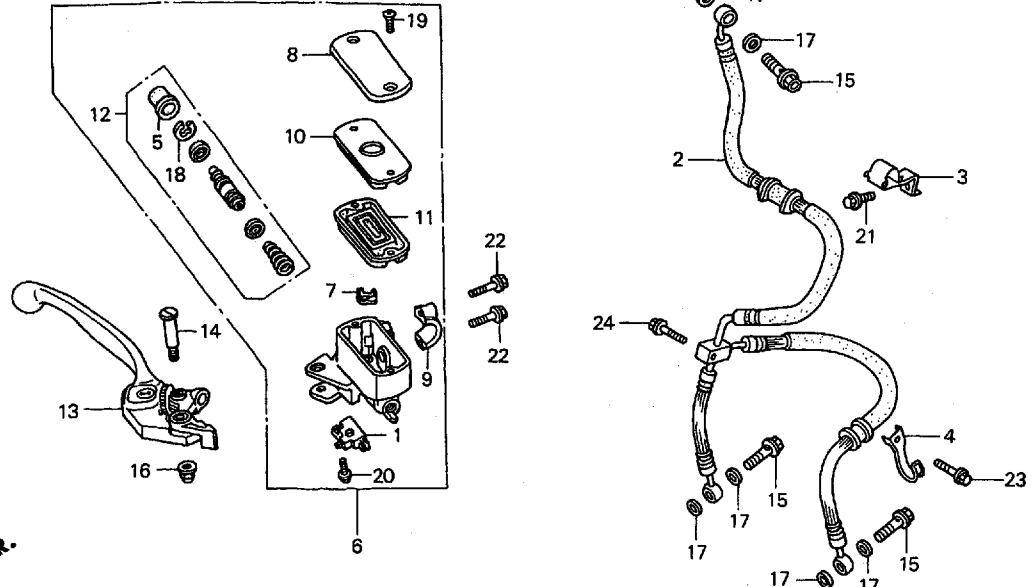

ブロック No.

F-3

フロントブレーキマスターシリンダー

2001 CBR600F4i
(ST/SS600クラス・レースベース車)

見出番号	部品番号	部品名	希望小売価格(円)	使用個数	備考
1	35340-MM5-600	スイッチASSY.,フロントストップ.....	680	1	
2	45125-MBW-003	ホースCOMP.,フロントブレーキ.....	4,750	1	
3	45155-MBW-000	クランパーA,ブレーキホース.....	420	1	
4	45156-MBW-000	クランパーB,ブレーキホース.....	255	1	
5	45504-410-003	ブーツCOMP.	350	1	
6	45510-MBW-016	シリンダーサブASSY.,フロントマスター.....	12,300	1	
7	45512-MA6-006	プロテクター.....	145	1	
8	45513-MM5-006	キャップ,マスターシリンダー(ニツシン).....	1,050	1	
9	45517-166-006	ホルダー,マスターシリンダー.....	550	1	
10	45518-MM5-006	プレート,ダイヤフラム.....	390	1	
11	45520-MM5-006	ダイヤフラム.....	550	1	
12	45530-MA5-671	シリンダーセット,マスター.....	2,250	1	
13	53170-MBW-006	レバーASSY.,R.ハンドル.....	1,850	1	
14	90114-MA5-671	ボルト,ハンドルレバーピボット.....	280	1	
15	90145-MS9-612	ボルト,オイル10X22.....	300	3	
16	90201-415-000	ナット,キャップ6MM.....	130	1	
17	90545-300-000	ワッシャー,オイルボルト.....	130	6	
18	90651-MA5-671	サークリップ.....	120	1	
19	93600-04012-1G	スクリユー,フラット4X12.....	25	2	
20	93893-04012-17	スクリユーワッシャー4X12.....	35	1