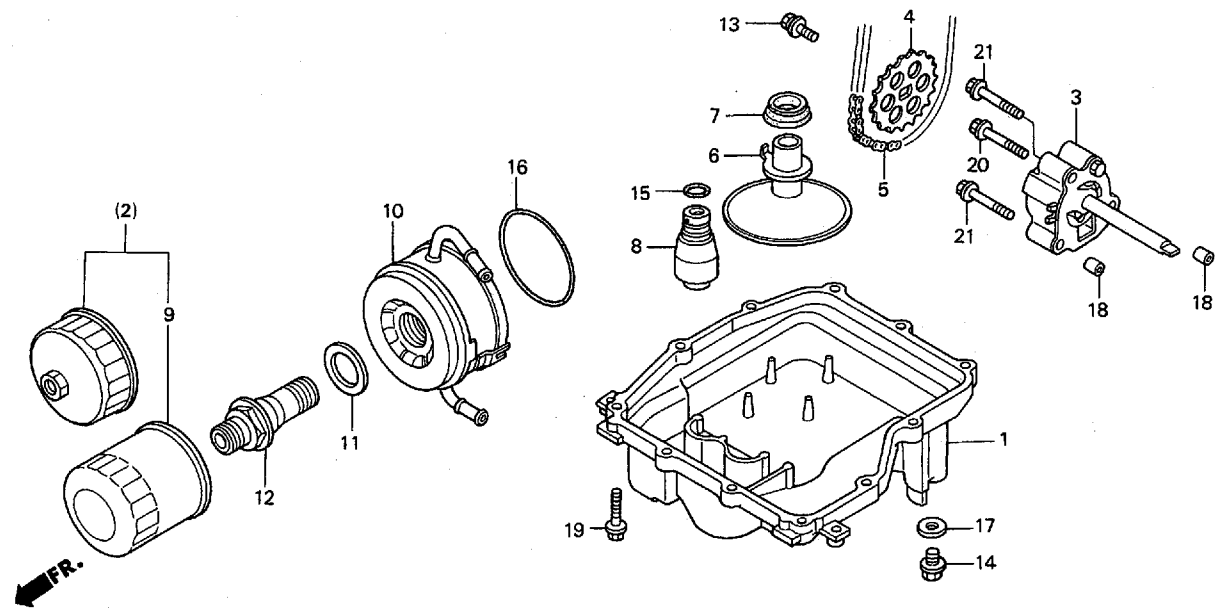

ブロック No.

E-12

オイルパン・オイルポンプ

2001 CBR600F4i
(ST/SS600クラス・レースベース車)

見出 番号	部品番号	部 品 名	希望小売 価格(円)	使用 個数	備考
21	95701-06040-00	ボルト,フランジ6X40	40	2