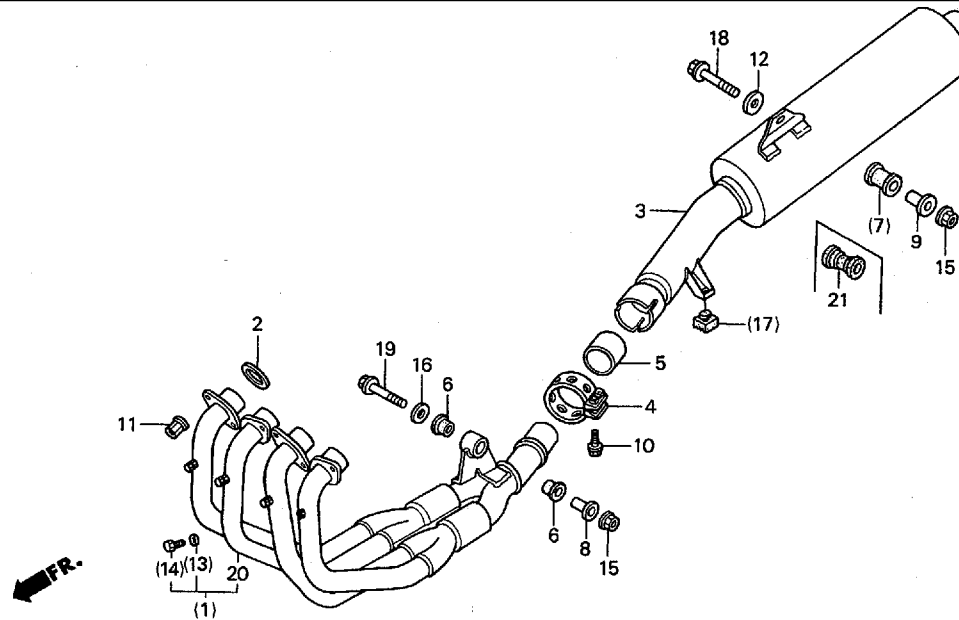

ブロック No.

F-17

エキゾーストマフラー

2001 CBR600F4i
(ST/SS600クラス・レースベース車)

見出 番号	部品番号	部 品 名	希望小売 価格(円)	使用 個数	備考
(1)	_____	パイプCOMP.,エキゾースト.....	_____	-	
2	18291-MV9-000	ガスケット,エキゾーストパイプ.....	200	4	
3	18310-MBW-A11	マフラーCOMP.....	36,600	1	
4	18371-MAT-000	バンド,R.マフラー.....	950	1	
5	18391-ML0-003	パツキン,マフラー.....	1,000	1	
6	18421-KAF-000	ラバー,マフラーマウンティング.....	110	2	
(7)	_____	ラバー,マフラーマウンティング.....	_____	-	
8	18422-MAL-600	カラー,マフラーマウンティング.....	190	1	
9	18422-MA6-000	カラー,マフラーマウンティング.....	200	1	
10	95701-08032-00	ボルト,フランジ8X32.....	50	2	
11	90304-MM5-000	ナット,フランジ7MM.....	155	8	
12	90524-030-000	ワッシャーA,ハンドルホルダーセッティング.....	85	1	
(13)	_____	パツキン,フロントフォークドレンコック.....	_____	-	
(14)	_____	ボルト,6カク6X8.....	_____	-	
15	94050-08000	ナット,フランジ8MM.....	35	2	
16	94103-08000	ワッシャー,ブレイン8MM.....	30	1	
(17)	_____	ラバーA,スタンドストツパー.....	_____	-	
18	96300-08060-00	ボルト,フランジ8X60.....	60	1	
19	96400-08045-00	ボルト,フランジ8X45.....	60	1	
20	18150-MBW-D22	パイプCOMP.,エキゾースト.....	33,300	1