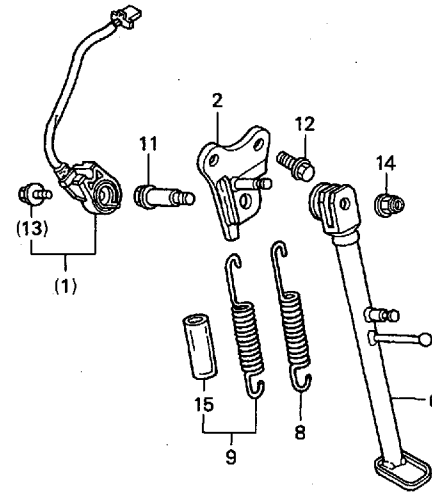

ブロック No.

F-20

スタンド

2001 CBR600F4i
(ST/SS600クラス・レースベース車)

見出 番号	部品番号	部 品 名	希望小売 価格(円)	使用 個数	備考
(1)	—————	スイッチセット,サイドスタンド.....	—————	—	
2	50150-MBW-D20	ブラケット,サイドスタンド.....	1,250	1	
(3)	—————	スタンドCOMP.,メイン.....	—————	—	
(4)	—————	プレート,メインスタンドスプリング.....	—————	—	
(5)	—————	パイプ,メインスタンドピボット.....	—————	—	
6	50530-MBW-D20	バーCOMP.,サイドスタンド.....	3,100	1	
(7)	—————	フック,メインスタンドスプリング.....	—————	—	
8	50540-MAT-000	スプリング,サイドスタンド.....	230	1	
9	50540-MBB-000	スプリングASSY.,サイドスタンド.....	255	1	
(10)	—————	スプリングASSY.,メインスタンド.....	—————	—	
11	90108-MK6-670	ボルト,サイドスタンドピボット.....	250	1	
12	90133-MR8-000	ボルト,フランジ10X32.....	105	1	
(13)	—————	ボルト,スペシャル6X16.....	—————	—	
14	90203-MF9-710	ナット,サイドスタンド.....	135	1	
15	95003-45006-10	チューブ,ビニール14X18X60(95003-45001-10M).....	40	1	
(16)	—————	チューブ,ビニール22X27X60(95003-60001-10M).....	—————	—