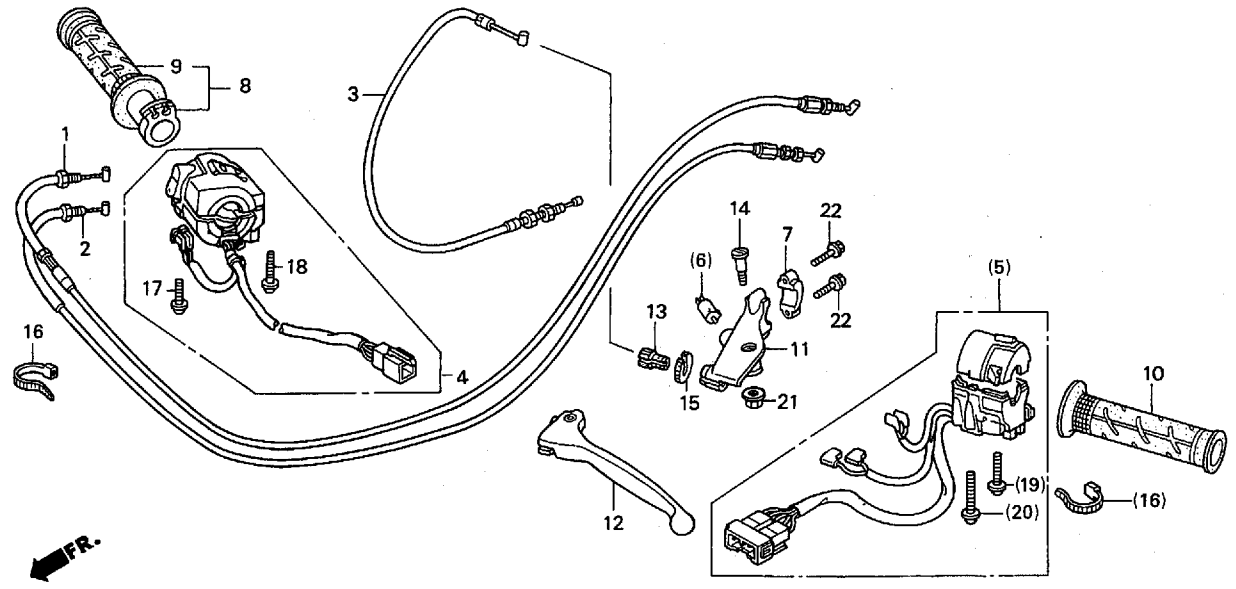

ブロック No.

F-2

ハンドルレバー・スイッチ・
ケーブル

2001 CBR600F4i
(ST/SS600クラス・レースベース車)

見出
番号

部品番号

部 品 名

希望小売
価格(円)

使用
個数

備考

21	94050-06000	ナット,フランジ6MM	35	1	
22	96001-06022-07	ボルト,フランジ6X22	55	2