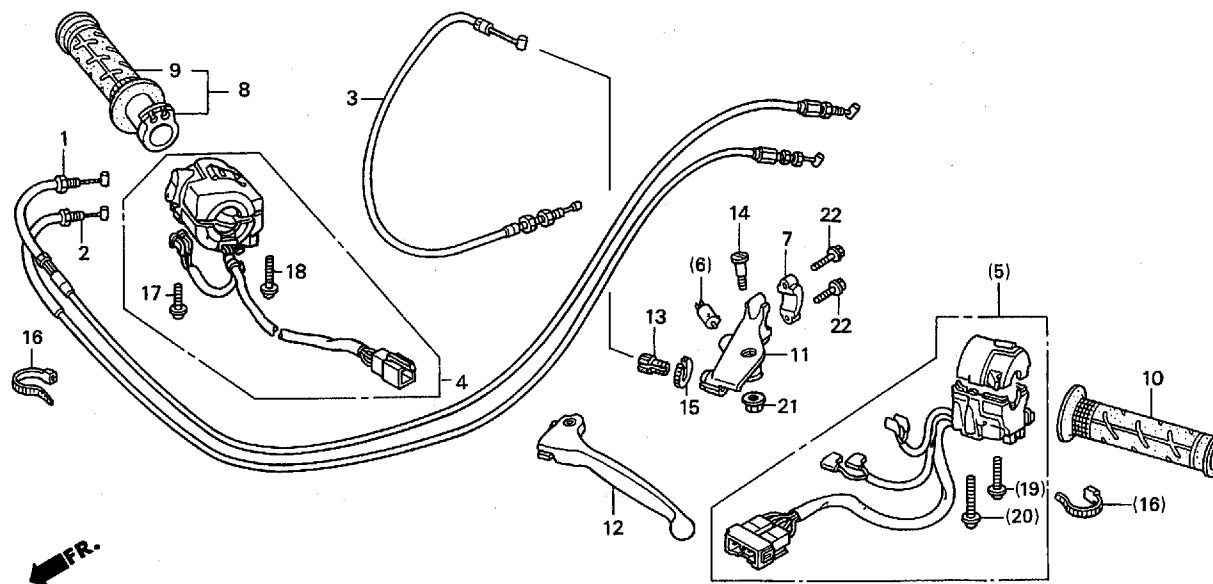

ブロック No.

F-2

ハンドルレバー・スイッチ・
ケーブル

2001 CBR600F4i
(ST/SS600クラス・レースベース車)

見出 番号	部品番号	部 品 名	希望小売 価格(円)	使用 個数	備考
1	17910-MBW-D20	ケーブルCOMP.A,スロットル.....	1,400	1	
2	17920-MBW-D20	ケーブルCOMP.B,スロットル.....	1,400	1	
3	22870-MBW-000	ケーブルCOMP.,クラッチ.....	1,200	1	
4	35013-MBW-A10	スイッチセット,スターターキル.....	4,830	1	
(5)	-----	スイッチセット,ウインカー.....	-----	-	
(6)	-----	スイッチCOMP.,フロントレバー.....	-----	-	
7	45517-166-006	ホルダー,マスターシリンダー.....	550	1	
8	53140-MY9-890	グリップASSY.,スロットル.....	1,350	1	
9	53165-MY9-890	グリップ,R.ハンドル.....	870	1	
10	53166-MY9-890	グリップ,L.ハンドル.....	870	1	
11	53172-KT8-710	ブラケット,ハンドルレバー.....	1,500	1	
12	53178-KV3-000	レバーCOMP.,L.ハンドル.....	910	1	
13	53192-349-690	ボルト,クラッチワイヤーアジャスティング.....	450	1	
14	90113-438-000	ボルト,L.ステアリングハンドルレバーピボット.....	265	1	
15	90321-MR8-000	ナット,ファイキシング.....	130	1	
16	90651-KV6-003	バンド,ワイヤー.....	125	1	
17	93892-05020-07	スクリューワッシャー5X20.....	30	1	
18	93892-05025-07	スクリューワッシャー5X25.....	35	1	
(19)	-----	スクリューワッシャー5X35.....	-----	-	
(20)	-----	スクリューワッシャー5X45.....	-----	-