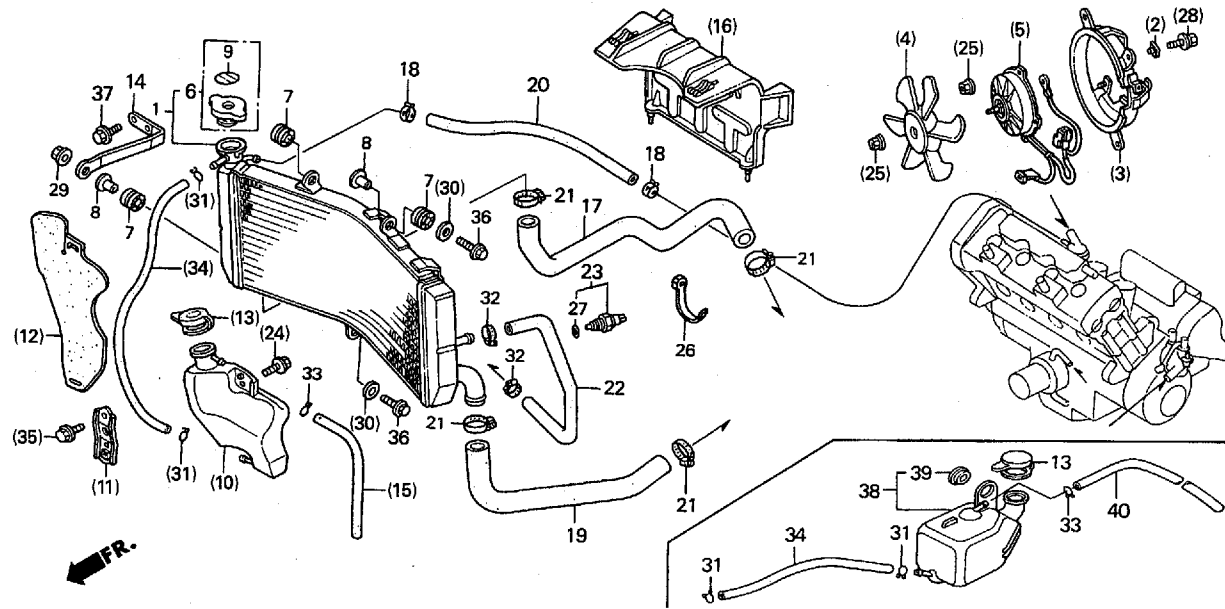

ブロック No.

F-27

ラジエーター

2001 CBR600F4i
(ST/SS600クラス・レースベース車)

見出番号	部品番号	部品名	希望小売価格(円)	使用個数	備考
1	19010-MBW-D21	ラジエーターCOMP.	36,600	1	
(2)	-----	ナット,セッティング.....	-----	-	
(3)	-----	シユラウドCOMP.	-----	-	
(4)	-----	ファンCOMP.,クーリング(トウヨウ).....	-----	-	
(5)	-----	モーターASSY.,ファン.....	-----	-	
6	19045-GBF-700	キャツプCOMP.,ラジエーター.....	1,500	1	
7	19051-KA3-830	ラバー,ラジエーターマウンティング.....	135	3	
8	19052-MN8-000	カラー,ラジエーターマウンティング.....	135	2	
9	19055-MV9-881	シール,ラジエーターキャツプ(エイゴ/フランスゴ/ニホンゴ).....	210	1	
(10)	-----	タンク,ラジエーターリザーブ.....	-----	-	
(11)	-----	ステー,リザーブタンクアツパー.....	-----	-	
(12)	-----	ラバー,リザーブタンクヒート.....	-----	-	
13	19104-MB0-700	キャツプ,リザーブタンク.....	360	1	
14	19105-MBW-000	ステー,ラジエーターローア.....	460	1	
(15)	-----	チューブ,リザーブタンクドレン.....	-----	-	
(16)	-----	ラバー,ヒートガード.....	-----	-	
17	19501-MBW-000	ホース,ラジエーターアツパー.....	950	1	
18	95002-41250-08	クランプ,チューブ(D12.5).....	50	2	
19	19505-MBW-000	ホース,ラジエーターローア.....	640	1	
20	19511-MCJ-000	チューブ,ウオーター.....	450	1