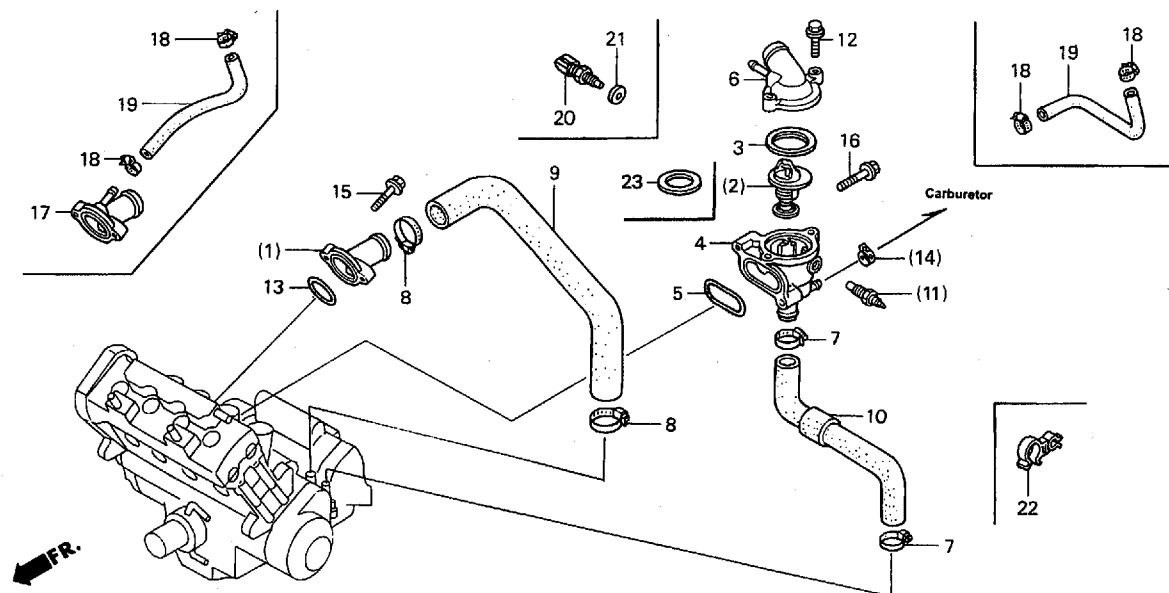

ブロック No.

E-17

サーモスタット

2001 CBR600F4i
(ST/SS600クラス・レースベース車)

見出 番号	部品番号	部 品 名	希望小売 価格(円)	使用 個数	備考
(1)	—————	ジョイント,ウオーター	—————	—	
(2)	—————	サーモスタットASSY.	—————	—	
3	19305-KV3-010	ラバー,サーモスタット	215	1	
4	19311-MBW-306	ケース,サーモスタット	2,000	1	
5	19312-MBW-000	ガスケット,サーモスタットケース	155	1	
6	19315-MBW-000	カバー,サーモスタット	1,800	1	
7	19505-KS6-700	クランプA,ウオーターホース	340	2	
8	19516-ML7-691	クランプ,ホース24-32MM	390	2	
9	19525-MBW-000	ホースA,ウオーター	500	1	
10	19526-MBW-000	ホースB,ウオーター	610	1	
(11)	—————	サーモユニット(DENSO)	—————	—	
12	90018-ZE1-000	ボルト,フランジ6X23(CT200)	70	2	
13	91356-425-003	Oリング30MM	170	1	
(14)	—————	クランプ,チューブ(D12)	—————	—	
15	95701-06025-00	ボルト,フランジ6X25	40	2	
16	95701-06035-00	ボルト,フランジ6X35	40	2	
17	19060-MCJ-000	ジョイント,ウオーター	1,500	1	
18	19507-MAT-000	クランプ,ラジエーターホース	320	4	
19	19522-MBW-J20	ホース,ファーストアイドルバルブ	480	2	
20	37870-MBG-003	センサーASSY.,ウオーターテンプレチャージャー	2,600	1