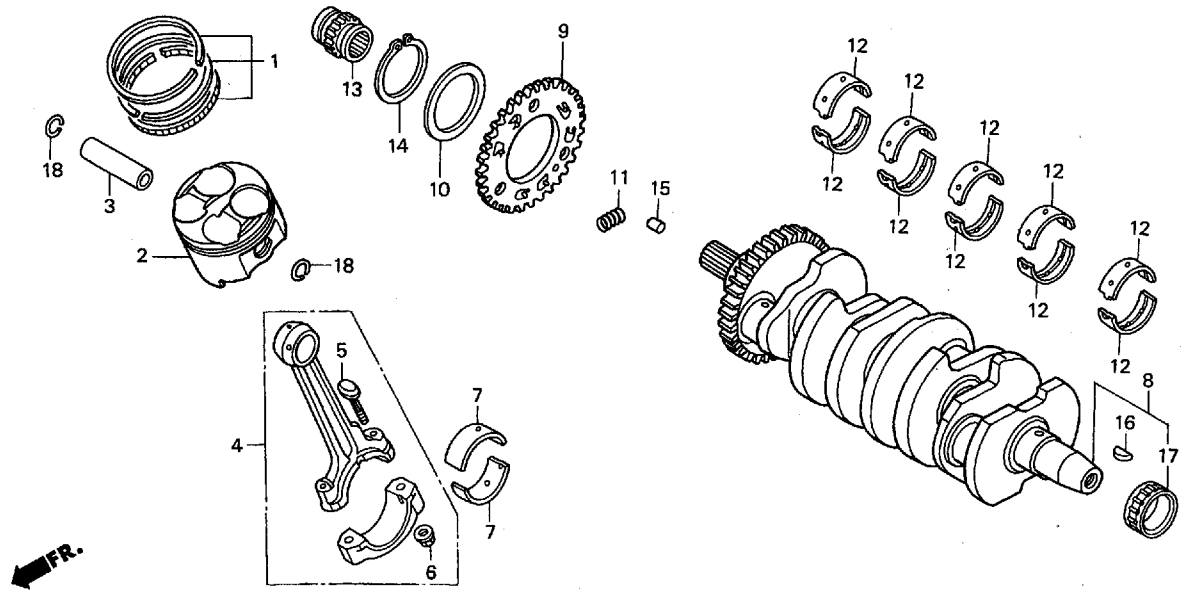

ブロック No.

E-14

クランクシャフト・ピストン

2001 CBR600F4i
(ST/SS600クラス・レースベース車)

見出 番号	部品番号	部 品 名	希望小売 価格(円)	使用 個数	備考
1	13011-MBW-305	リングセット,ピストン(STD.).....	2,200	4	
2	13101-MBW-J21	ピストン(STD.).....	3,200	4	
3	13111-MBW-000	ピン,ピストン.....	600	4	
4	13210-MBW-000	ロッドASSY.,コネクティング.....	7,200	4	
5	13213-MAL-601	ボルト,コネクティングロッド.....	220	8	
6	13215-MV9-670	ナット,コネクティングロッド.....	185	8	
7	13224-MAL-601	ベアリングA,コネクティングロッド(ブラウン).....	450	8	
	13225-MAL-601	ベアリングB,コネクティングロッド(グリーン).....	450	8	
	13226-MAL-601	ベアリングC,コネクティングロッド(イエロー).....	450	8	
8	13300-MBW-J20	クランクシャフトCOMP.....	59,600	1	
9	13303-MBW-000	サブギヤ,プライマリー(45T).....	2,800	1	
10	13304-MBW-000	スプリング,サブギヤフリクション.....	380	1	
11	13306-MAT-000	スプリング,プライマリーダンパー.....	100	3	
12	13313-MBW-003	ベアリングA,クランクシャフト(ブラック).....	410	10	
	13314-MBW-003	ベアリングB,クランクシャフト(ブラウン).....	410	10	
	13315-MBW-003	ベアリングC,クランクシャフト(グリーン).....	410	10	
	13316-MBW-003	ベアリングD,クランクシャフト(イエロー).....	410	10	
	13317-MBW-003	ベアリングE,クランクシャフト(ピンク).....	410	10	
13	14312-MBW-000	スプロケット,タイミング(17T).....	1,700	1	
14	90601-MBW-000	サークリップ,スペシャルエキスターナル40.....	185	1	
15	90701-MBW-000	ピン,ノック7X10.....	90	3