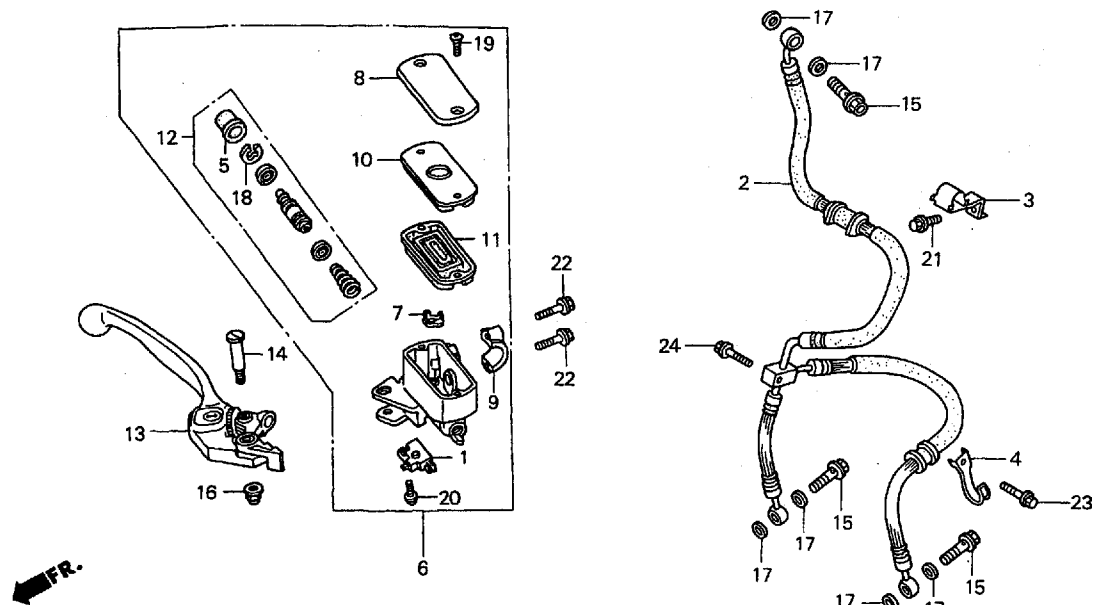

ブロック No.

F-3

フロントブレーキマスターシリンダー

2001 CBR600F4i
(ST/SS600クラス・レースベース車)

見出 番号	部品番号	部 品 名	希望小売 価格(円)	使用 個数	備考
21	95801-06012-07	ボルト,フランジ6X12	35	1	
22	96001-06022-07	ボルト,フランジ6X22	55	2	
23	95801-06028-07	ボルト,フランジ6X28	40	1	
24	95801-06040-07	ボルト,フランジ6X40	40	1