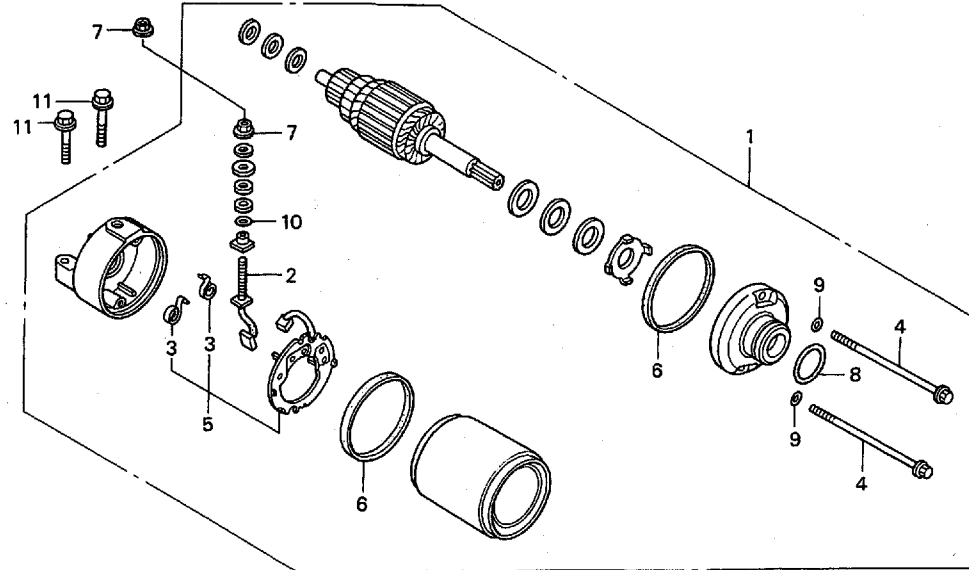

ブロック No.

E-11

スターティングモーター

2001 CBR600F4i
(ST/SS600クラス・レースベース車)

FR.

見出 番号	部品番号	部品名	希望小売 価格(円)	使用 個数	備考
1	31200-MBW-611	モーターASSY.,スターティング(ミツバ).....	23,600	1	
2	31201-MBE-008	ターミナルセット,ブラシ.....	400	1	
3	31204-KS5-901	スプリング,カーボンブラシ.....	135	2	
4	31205-KFK-003	ボルト,セッティング.....	180	2	
5	31206-MBE-008	ホルダーセット,ブラシ.....	850	1	
6	31207-MBE-008	リング.....	130	2	
7	90071-MB0-000	ナットワッシャー-6MM.....	105	2	
8	91309-425-003	Oリング2.4X3.1(アライ).....	170	1	
9	91320-MBE-008	Oリング.....	90	2	
10	91320-MB0-000	Oリング.....	90	1	
11	95701-06028-00	ボルト,フランジ6X28.....	40	2