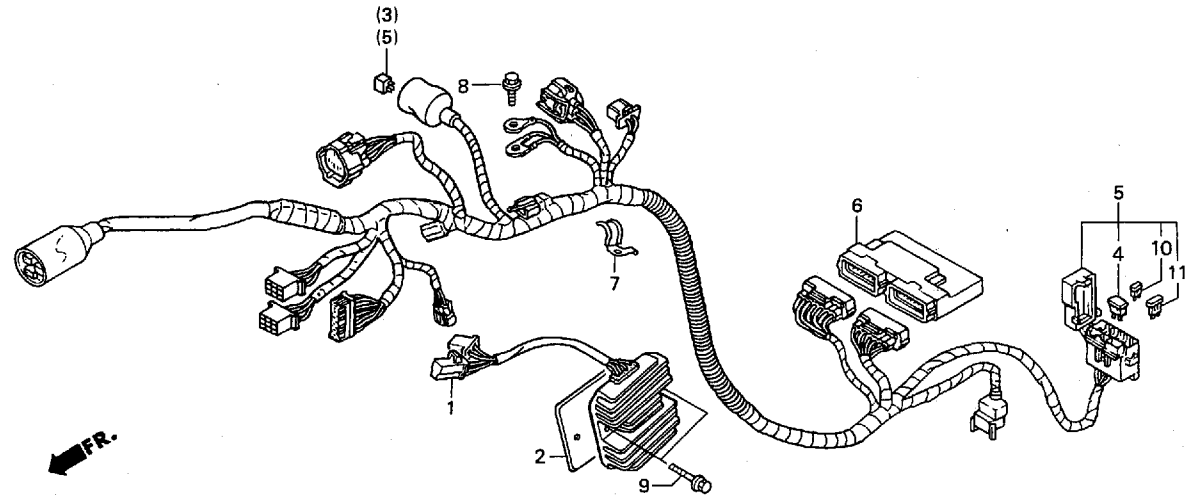

ブロック No.

F-25

ワイヤーハーネス

2001 CBR600F4i
(ST/SS600クラス・レースベース車)

見出 番号	部品番号	部 品 名	希望小売 価格(円)	使用 個数	備考
1	31600-MBW-D21	レクチファイヤーASSY.,レギュレート.....	9,500	1	
2	31605-MBW-D20	スペーサー,レギュレーターレクチファイヤー.....	270	1	
(3)		レクチファイヤーCOMP.,シリコン.....		-	
4	31730-MAS-601	ダイオードASSY.,スリーウエイ(スミトモ).....	500	1	
5	32100-MBW-A10	ハーネス,ワイヤー.....	13,100	1	A仕様
• 6	38770-NL3-661	PGM-FIユニット.....	29,000	1	レーシングキット (ST仕様)
7	50180-MBW-D20	クランプ,ハーネス.....	200	1	
8	96001-06016-00	ボルト,フランジ6X16.....	40	1	
9	96001-06025-00	ボルト,フランジ6X25.....	50	2	
10	98200-41000	ヒューズ,ミニ(10A).....	35	7	
11	98200-42000	ヒューズ,ミニ(20A).....	35	1