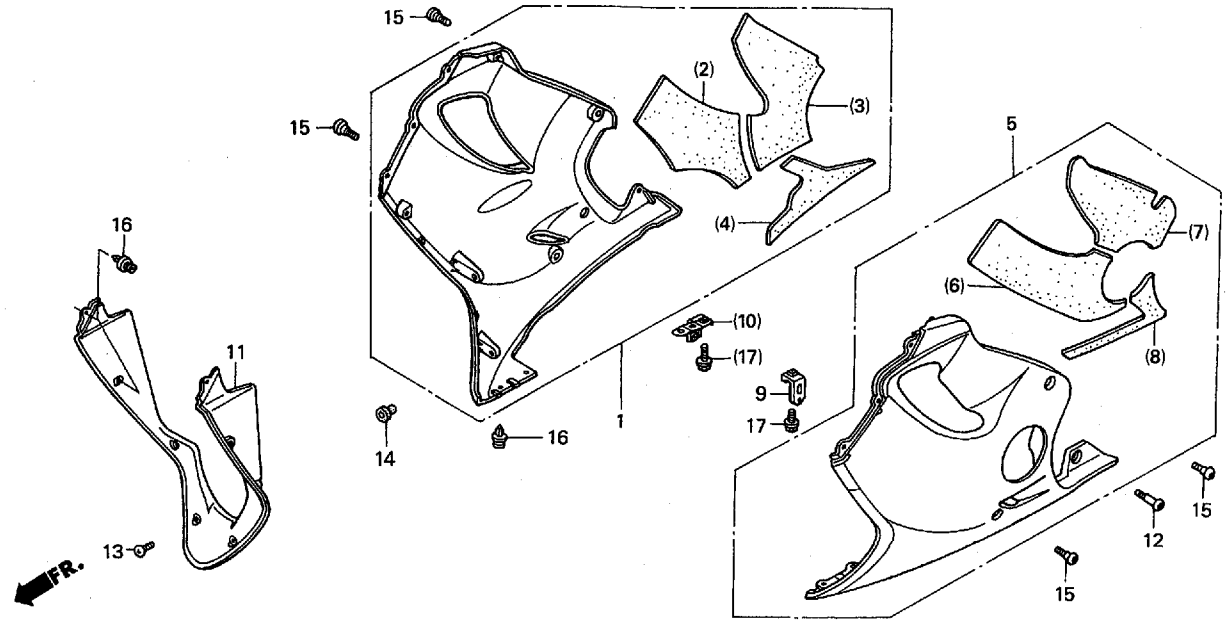

ブロック No.

F-29

ローアカウル

2001 CBR600F4i
(ST/SS600クラス・レースベース車)

見出 番号	部品番号	部 品 名	希望小売 価格(円)	使用 個数	備考
1	64410-MBW-Y00	カウルセット,R.ローア	非売	1	≒64400-MBW-J20ZA
(2)		マットA,R.ローアカウル		-	
(3)		マットB,R.ローアカウル		-	
(4)		マットC,R.ローアカウル		-	
5	64460-MBW-Y00	カウルセット,L.ローア	非売	1	≒64450-MBW-J20ZA
(6)		マットA,L.ローアカウル		-	
(7)		マットB,L.ローアカウル		-	
(8)		マットC,L.ローアカウル		-	
9	64513-MBW-000	ステー,ローアカウル	220	2	
(10)		ステーB,ローアカウル		-	
11	64560-MBW-000ZA	カウル,インナーハーブ*NH1*ブラック	3,200	1	
12	90106-KCR-000	スクリユー,パン5X19	105	2	
13	90109-SB6-000	スクリユー,トラス5X16	120	4	
14	90111-KW3-003	ナット,カウルセットイング5MM	115	4	
15	90114-MCJ-000	スクリユー,スペシャル6X16	110	4	
16	90683-MBW-003	クリップ,ボディ	105	6	
17	95701-06020-00	ボルト,フランジ6X20	35	2