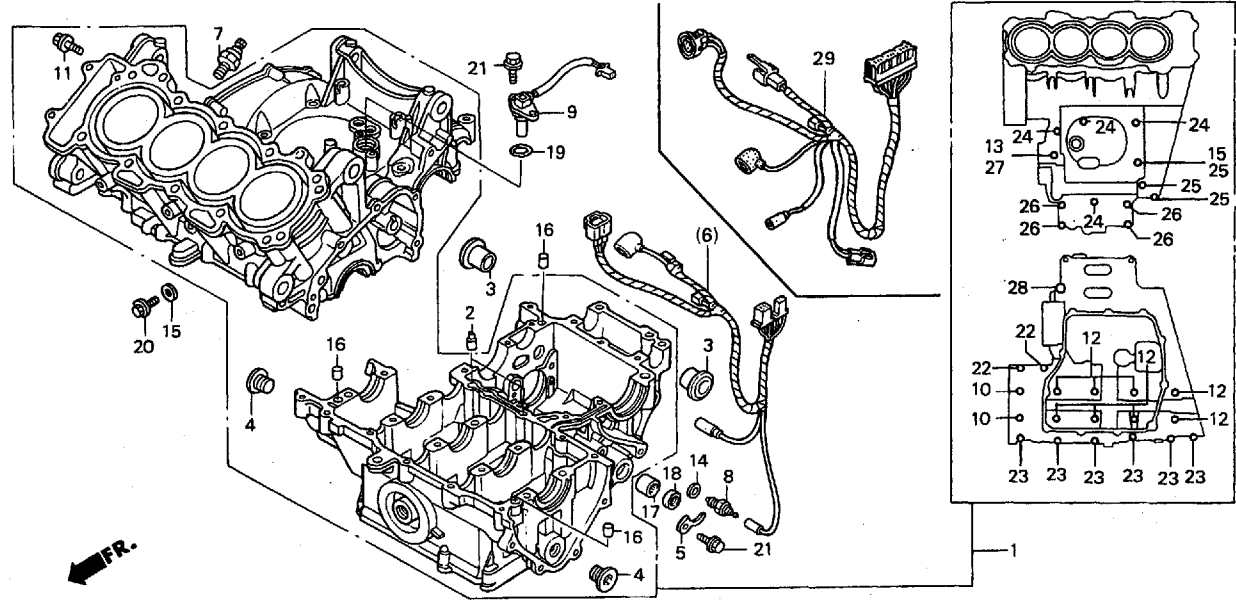

ブロック No.

E-13

クランクケース

2001 CBR600F4i
(ST/SS600クラス・レースベース車)

FR.

見出 番号	部品番号	部 品 名	希望小売 価格(円)	使用 個数	備考
1	04911-MBW-J20	クランクケースセット(PC35E)	103,700	1	
2	11104-MW0-000	オリフェイス1.2MM.....	360	2	
3	11105-MBW-300	カラー,エンジンハンガー	520	2	
4	12208-PR3-000	ボルト,シーリング20MM	150	2	
5	24612-MAL-600	プレート,スピンドル.....	230	1	
(6)		サブコードA.....		-	
7	35500-MJ4-024	スイッチASSY.,オイルプレッシャー(DENSO)	1,700	1	
8	35600-KE8-003	スイッチASSY.,ニュートラル(トクヨウ)	810	1	
9	37700-MBW-J21	センサーASSY.,スピードメーター	5,200	1	
10	90004-MAL-A00	ボルト,UBS8X100	185	2	
11	90019-MAT-000	ボルト,フランジ6X48	175	1	
12	90041-MAL-A00	ボルト,UBS8X75.....	185	8	
13	90442-028-000	ワッシャー,シーリング8MM.....	90	1	
14	90443-MJ6-000	ワッシャー,ニュートラル	70	1	
15	90463-ML7-000	ワッシャー,シーリング6.5MM.....	90	2	
16	90701-MV9-670	ピン,ノック10X16.....	120	3	
17	91106-KM1-013	ベアリング,ニードル14X22X16.....	380	1	
18	91203-KA4-771	オイルシール14X22X5(NOK).....	190	1	
19	91302-MAL-601	Oリング18.1X3.6.....	125	1	
20	95701-06012-00	ボルト,フランジ6X12.....	35	1