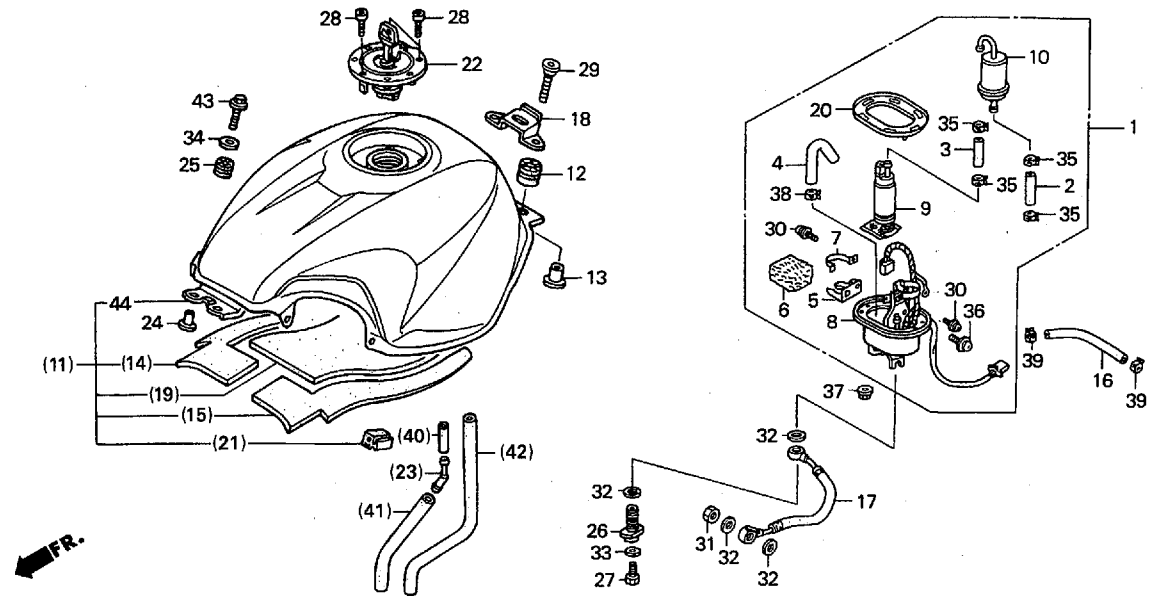

ブロック No.

F-13

フューエルタンク

2001 CBR600F4i
(ST/SS600クラス・レースベース車)

見出 番号	部品番号	部 品 名	希望小売 価格(円)	使用 個数	備考
1	16700-MBW-A10	ポンプASSY.,フューエル.....	28,700	1	
2	16711-MAT-D00	ホースA,ポンプ.....	210	1	
3	16712-MAT-D01	ホースB,ポンプ.....	200	1	
4	16713-MBG-010	チューブ,フューエルポンプリターン.....	120	1	
5	16714-MAT-D00	ステーBCOMP.....	200	1	
6	16714-MBG-000	フィルター,フューエルリターン.....	480	1	
7	16717-MAT-D00	バンドB.....	150	1	
8	16720-MBW-A10	ステーCOMP.,フューエルポンプ.....	4,100	1	
9	16730-MCJ-000	ポンプサブASSY.,フューエル.....	22,900	1	
10	16900-MBG-013	フィルターCOMP.,フューエル.....	4,100	1	
(11)	—————	タンクセット,フューエル.....	—————	—	
12	17508-MBW-000	ラバー,タンクマウンティング.....	205	2	
13	17509-MBW-D20	カラー,タンクセット.....	265	2	
(14)	—————	マット,フューエルタンクR,サイド.....	—————	—	
(15)	—————	マット,フューエルタンクL,サイド.....	—————	—	
16	17525-MCC-000	ホース,フューエルリターン.....	550	1	
17	17527-MBW-D20	ホースCOMP.,フューエルフィード.....	4,850	1	
18	17530-MBW-000	ステー,シートフロント.....	450	1	
(19)	—————	マット,フューエルタンク.....	—————	—	
20	17574-MBW-D20	パツキンベース.....	450	1