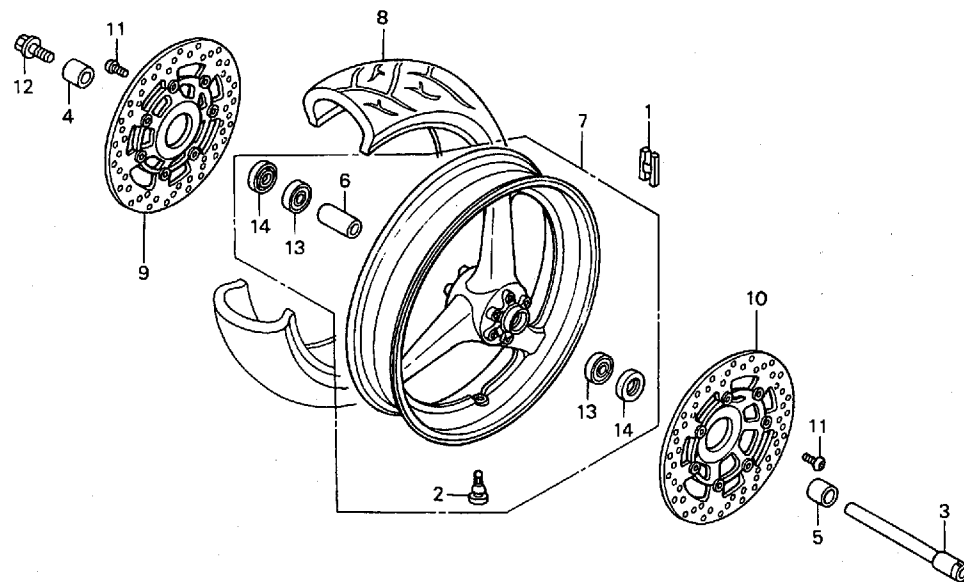

ブロック No.

F-9

フロントホイール

2001 CBR600F4i
(ST/SS600クラス・レースベース車)

見出
番号

部品番号

部 品 名

希望小売
価格(円)

使用
個数

備考

1	42704-MB0-000	ウエイトバランス(10G).....	430	N	
	42705-MB0-000	ウエイトバランス(20G).....	430	N	
	42706-MB0-000	ウエイトバランス(30G).....	430	N	
2	42753-ML7-004	バルブ、リム(ダンロップ).....	370	1	
3	44301-MBW-E10	アクスル、フロントホイール.....	2,150	1	
4	44311-MBW-E10	カラー、R.フロントホイールサイド.....	340	1	
5	44311-MS2-000	カラー、フロントホイールサイド.....	340	1	
6	44620-MBW-E10	カラー、フロントアクスルデスタンス.....	500	1	
7	44650-MBW-Y00	ホイールサブASSY.、フロント.....	非売	1	44650-MBW-A10を購入の事
8		タイヤ、フロント(120/70ZR1758W).....	非売	1	
9	45120-MBW-E11	ディスクCOMP.、R.フロントブレーキ.....	20,500	1	
10	45220-MBW-E11	ディスクCOMP.、L.フロントブレーキ.....	20,500	1	
11	90105-KV3-851	ボルト、ディスク6X17(ダイドー).....	95	12	
12	90305-ML7-000	ボルト、フロントアクスル.....	300	1	
13	91052-MBW-E11	ベアリング、ラジアルボール20X45X12.....	650	2	
14	91252-MC4-003	オイルシール28X47.2X7(アライ).....	400	2