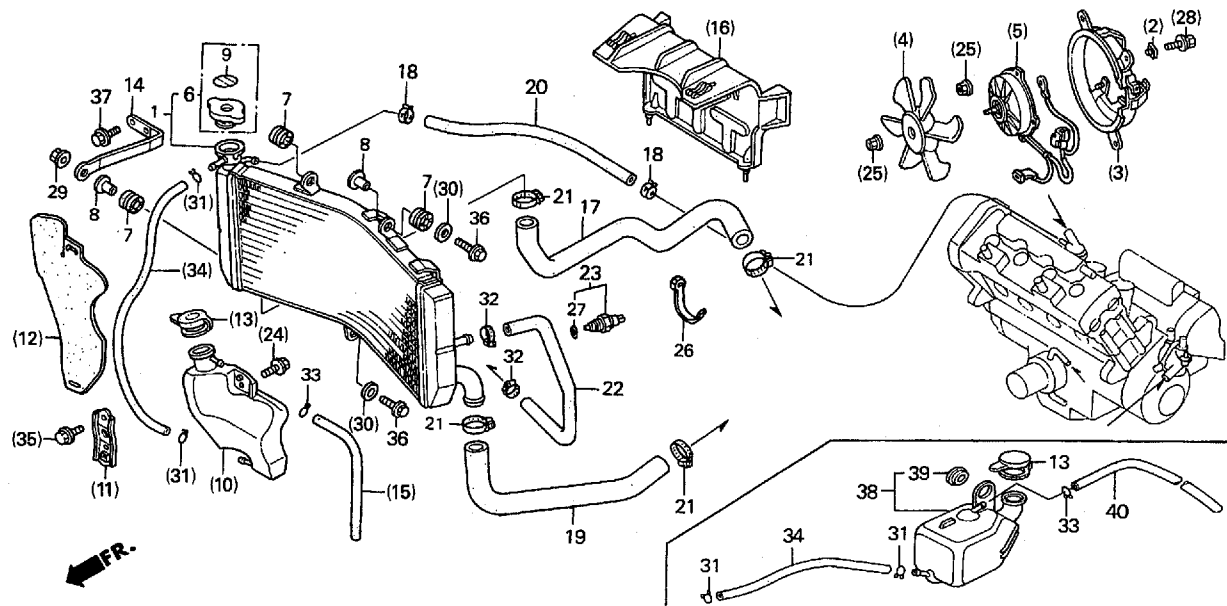

ブロック No.

F-27

ラジエター

2001 CBR600F4i
(ST/SS600クラス・レースベース車)

見出
番号

部品番号

部品名

希望小売
価格(円)

使用
個数

備考

21	19516-GAG-003	クランプ,ホース30-37MM.....	410	4	
22	19528-MBW-000	ホースD,ウオーター.....	910	1	
23	37760-MT2-003	スイッチASSY.,サーモ.....	2,850	1	
(24)	-----	ボルト,フランジ6MM.....	-----	-----	
(25)	-----	ナット,セリート5MM.....	-----	-----	
26	90651-KV6-003	バンドワイヤー.....	125	1	
27	91307-611-000	Oリング13.5X1.4.....	85	1	
(28)	-----	ボルトワッシャー-6X12.....	-----	-----	
29	94050-06000	ナット,フランジ6MM.....	35	1	
(30)	-----	ワッシャー,ブレイク6MM.....	-----	-----	
31	95002-02100	クリップ,チューブ(B10).....	35	2	
32	19505-KS6-700	クランプA,ウオーターホース.....	340	2	
33	95002-50000	クリップ,チューブ(C9).....	25	1	
34	95005-55650-20	チューブ5.3X650(95005-55001-20M).....	470	1	
(35)	-----	ボルト,フランジ6X12.....	-----	-----	
36	93404-06028-00	ボルトワッシャー-6X28.....	40	2	
37	95701-06012-00	ボルト,フランジ6X12.....	35	2	
38	19101-MBW-D20	タンク,ラジエターリザーブ.....	1,700	1	
39	52464-KZ4-B00	カラー-D,クツシヨンサイド.....	110	1	
40	95005-50660-30	チューブ5X660(95005-50001-30M).....	310	1