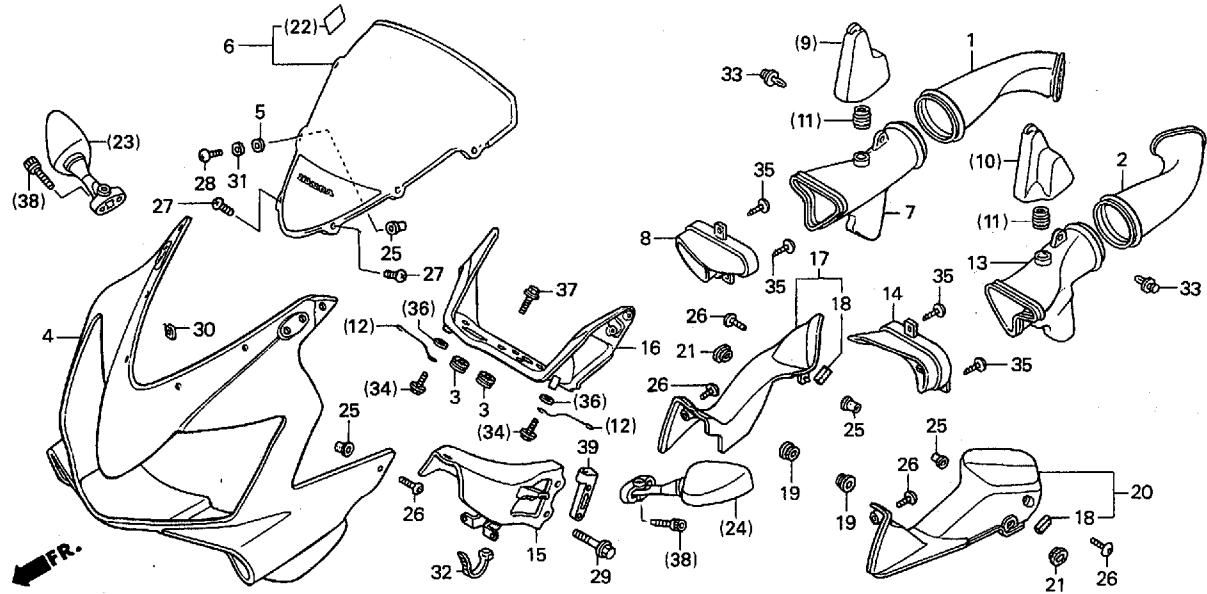

ブロック No.

F-28

アッパーカウル

2001 CBR600F4i
(ST/SS600クラス・レースベース車)

見出 番号	部品番号	部 品 名	希望小売 価格(円)	使用 個数	備考
	21	83551-MA6-000	グロメット,サイドカバー.....	155	2
	(22)	ラベル,フェアリングコーション.....	—	—	
	(23)	ミラー-ASSY.,R.パツク.....	—	—	
	(24)	ミラー-ASSY.,L.パツク.....	—	—	
	25	90111-KW3-003	ナツト,カウルセツティング5MM.....	115	14
	26	90113-MCJ-000	スクリユー,パン5X15.....	90	10
	27	90118-MBB-000	ボルト,スペシャル5X16.....	100	2
	28	90118-MBW-A10	ボルト,スペシャル5X14.....	100	4
	29	96300-08040-00	ボルト,フランジDR8X40.....	55	2
	30	90312-MT3-000	ナツト,クリツプ5MM.....	125	5
	31	90504-964-000	ワツシヤ-スラスト5MM.....	50	6
	32	90651-KV6-003	バンド,ワイヤ-.....	125	1
	33	90683-MBW-003	クリツプ,ボディ.....	105	2
	(34)	ボルトワツシヤ-6X16.....	—	—	
	35	93903-25180	スクリユー,タツピング5X10.....	25	4
	(36)	ワツシヤ-,ブレイン6MM.....	—	—	
	37	96001-06012-07	ボルト,フランジ6X12.....	40	3
	(38)	ボルト,ソケット6X14.....	—	—	
	• 39	53705-NL3-650	ブラケツト,ステアリングダンパ-.....	1,500	1