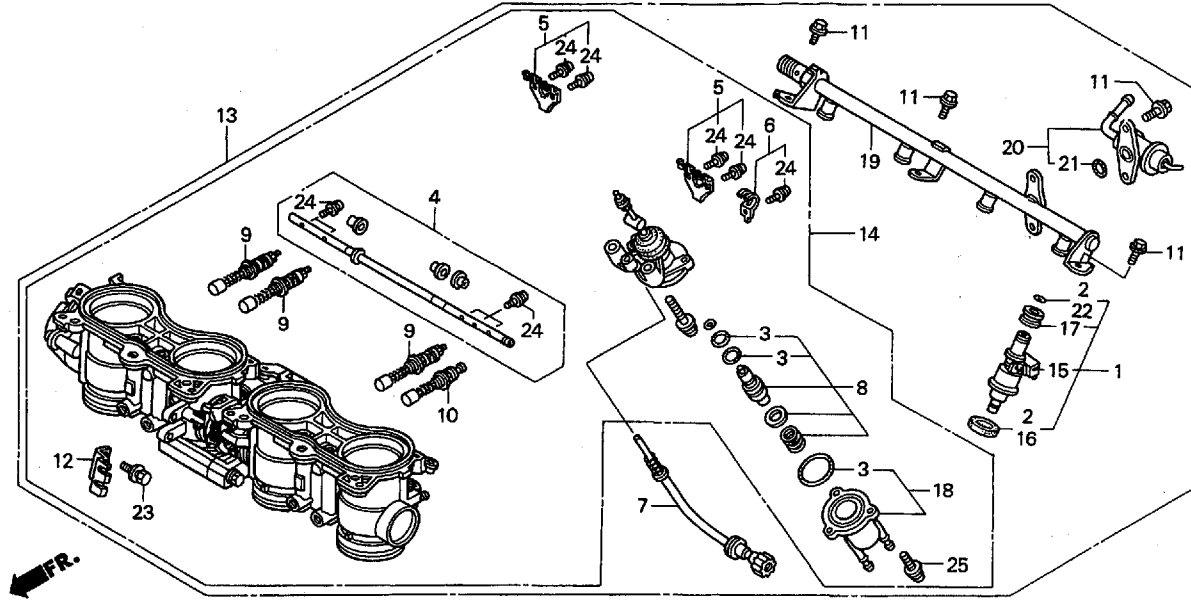

ブロック No.

E-18

スロットルボディ

2001 CBR600F4i
(ST/SS600クラス・レースベース車)

見出 番号	部品番号	部 品 名	希望小売 価格(円)	使用 個数	備考
21	16741-PG7-005	Oリング,プレツシヤレギュレーター.....	120	1	
22	91301-PM7-003	Oリング7.3X2.2(アライ).....	85	4	
23	93402-05014-00	ボルトワツシヤ-5X14.....	35	2	
24	93892-03008-10	スクリユ-ワツシヤ-3X8.....	30	5	
25	93892-05012-10	スクリユ-ワツシヤ-5X12.....	30	3