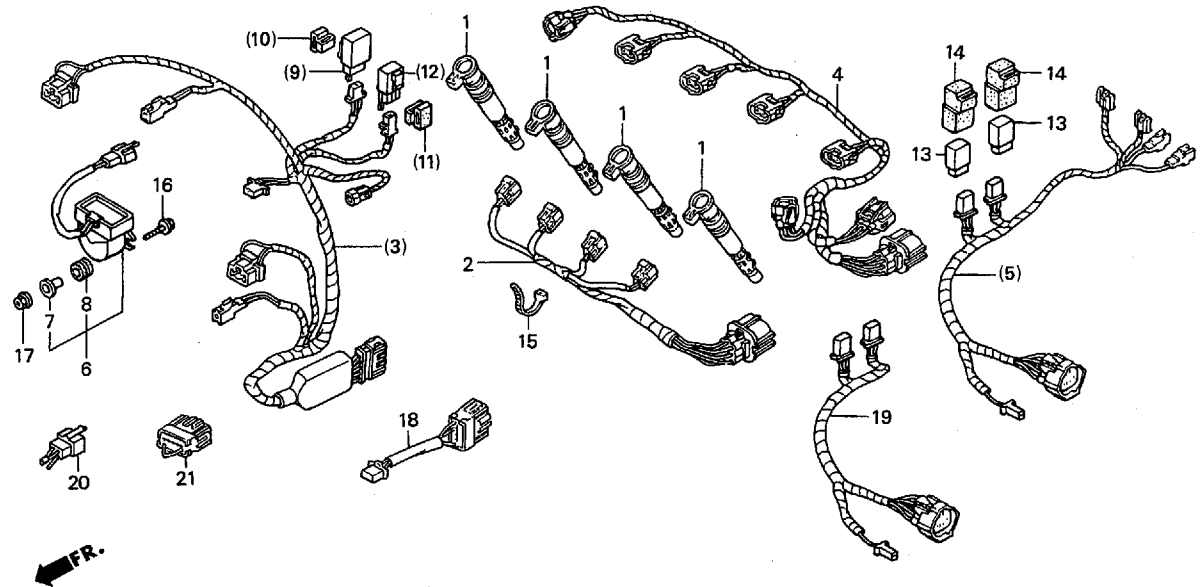

ブロック No.

F-25-1

サブハーネス

2001 CBR600F4i
(ST/SS600クラス・レースベース車)

見出 番号	部品番号	部 品 名	希望小売 価格(円)	使用 個数	備考
1	30700-MBW-611	コイル,キャップ&イグニッション.....	3,200	4	
2	32102-MBW-610	サブハーネス,イグニッション.....	2,300	1	
(3)	-----	サブハーネス,フロント.....	-----	-----	
4	32104-MBW-D20	サブコード,インジェクター.....	4,450	1	
(5)	-----	サブハーネス,リヤ.....	-----	-----	
• 6	35160-NKC-000	センサーASSY.,ストップ.....	5,100	1	レーシングキット
7	35162-MN5-003	カラー.....	210	2	
8	35163-MN5-003	グロメット.....	105	2	
(9)	-----	リレーCOMP.,ウインカー.....	-----	-----	
(10)	-----	サスペンション,ウインカーリレー.....	-----	-----	
(11)	-----	サスペンション,ウインカーリレー.....	-----	-----	
(12)	-----	リレーCOMP.(20A).....	-----	-----	
13	38501-GAM-007	リレーCOMP.,スターター(マツシタ).....	1,650	2	
14	38506-MY2-691	サスペンション,スターターリレー(マツシタ).....	230	2	
15	90652-KT1-771	バンド,ワイヤー(ブラック).....	110	1	
16	93893-04030-07	スクリューワッシャー4X30.....	35	2	
17	94050-04000	ナット,フランジ4MM.....	30	2	
18	32103-MBW-Y00	サブハーネス,フロント.....	非売	1	32103-MBW-A10を購入の事
19	32106-MBW-Y00	サブハーネス,リヤ.....	非売	1	32106-MBW-A10を購入の事
• 20	35105-NL3-680	カプラーASSY,ショーテイングメインスイッチ.....	400	1	レーシングキット