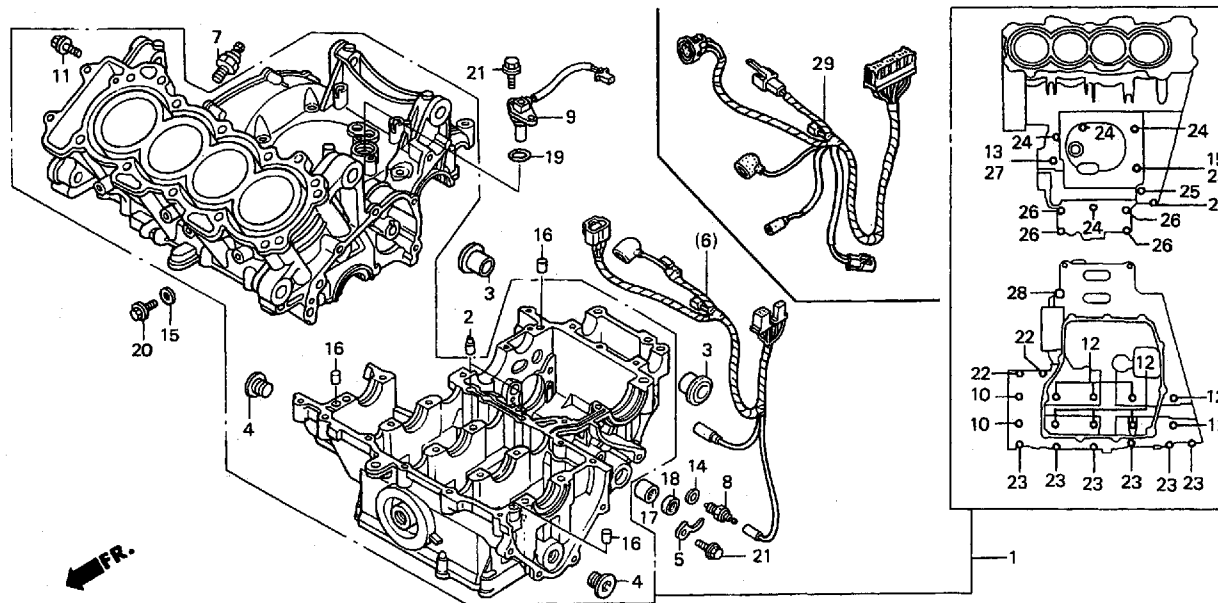

ブロック No.

E-13

クランクケース

2001 CBR600F4i
(ST/SS600クラス・レースベース車)

見出 番号	部品番号	部 品 名	希望小売 価格(円)	使用 個数	備考
21	95701-06014-00	ボルト,フランジ6X14.....	35	3	
22	95701-06035-00	ボルト,フランジ6X35.....	40	2	
23	90017-MAT-000	ボルト,フランジ7X40.....	80	6	
24	95701-06050-00	ボルト,フランジ6X50.....	50	4	
25	95701-06065-00	ボルト,フランジ6X65.....	55	3	
26	95701-08050-00	ボルト,フランジ8X50.....	55	4	
27	95701-08065-00	ボルト,フランジ8X65.....	60	1	
28	95701-10075-00	ボルト,フランジ10X75.....	80	1	
29	32101-MBW-J20	サブコードA.....	2,350	1