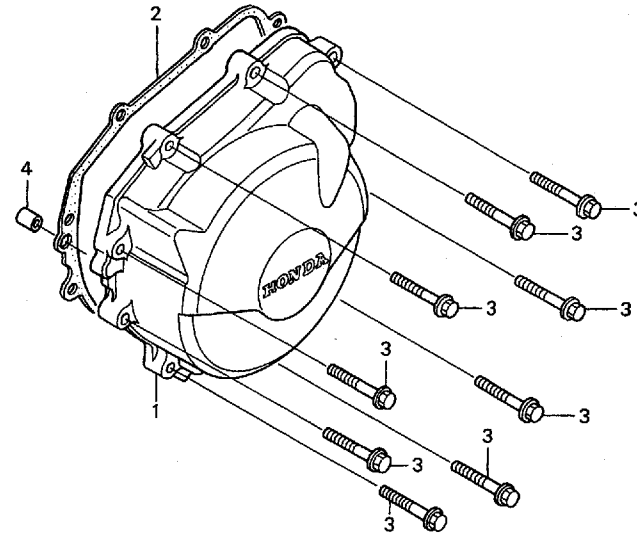

ブロック No.

E-8

ジェネレーターカバー

2001 CBR600F4i
(ST/SS600クラス・レースベース車)

見出
番号

部品番号

部 品 名

希望小売
価格(円)

使用
個数

備考

1	11321-MBW-A10	カバー,A.C.ジェネレーター.....	3,250	1	
2	11392-MBV-000	ガスケット,A.C.ジェネレーターカバー.....	340	1	
3	90006-GHB-680	ボルト,フランジ6X28(NSHF).....	90	9	
4	94301-10160	ピン,ノック10X16.....	70	1