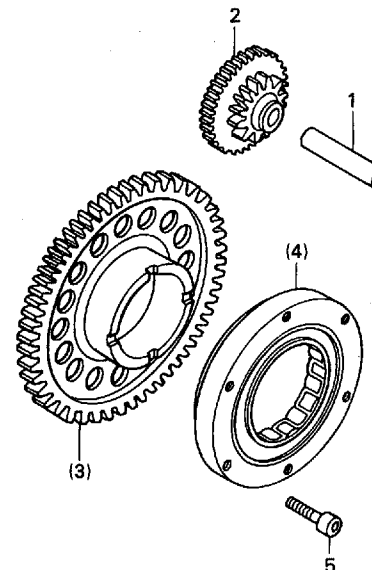

ブロック No.

E-7

スターティングクラッチ

2001 CBR600F4i
(ST/SS600クラス・レースベース車)

見出 番号	部品番号	部 品 名	希望小売 価格(円)	使用 個数	備考
1	13111-892-000	ピン,ピストン.....	300	1	
2	28101-MBW-000	ギヤ-,スターターリダクション (47T/10T).....	2,600	1	
(3)	-----	ギヤ-COMP.,スターティングドリブン (47T).....	-----	-	
(4)	-----	アウター-COMP.,スターティングクラッチ.....	-----	-	
5	90085-413-781	ボルト,ソケット6MM.....	165	6	
6	28110-MBW-J20	ギヤ-COMP.,スターティングドリブン (47T).....	5,300	1	
7	28125-MCJ-000	クラッチCOMP.,スターティングアウター.....	7,500	1