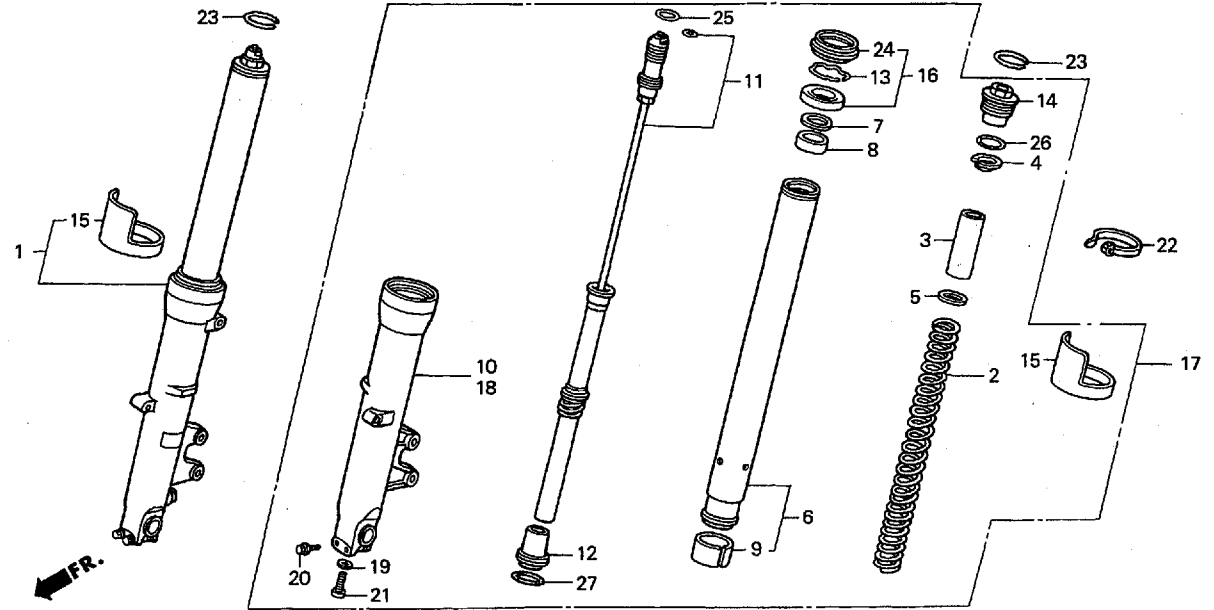

ブロック No.

F-7

フロントフォーク

2001 CBR600F4i
(ST/SS600クラス・レースベース車)

見出
番号

部品番号

部 品 名

希望小売
価格(円)

使用
個数

備考

19	52442-KA3-711	ワッシャー,スペシャル10MM.....	90	2	
20	90109-MR7-000	ボルト,フランジ8X45.....	140	4	
21	90126-MR7-003	ボルト,ソケット10X35.....	410	2	
22	90651-KV6-003	バンド,ワイヤー.....	125	1	
23	90657-MR7-000	リング,ストッパー.....	90	2	
24	91254-MCF-003	ダストシール35X52X7.5.....	400	2	
25	91311-MR7-003	Oリング13.8X2.4.....	120	2	
26	91356-KA4-711	Oリング35.2X2.4.....	155	2	
27	91358-MA6-003	Oリング39.5X2.0.....	135	2