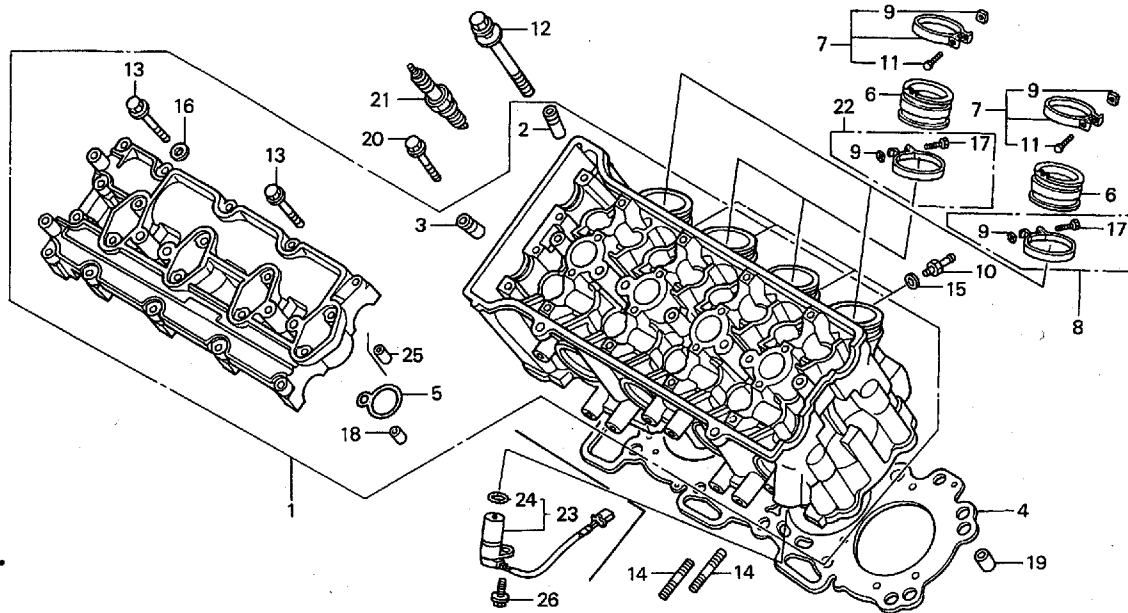

ブロック No.

E-2

シリンダーヘッド

2001 CBR600F4i
(ST/SS600クラス・レースベース車)

見出番号	部品番号	部品名	希望小売価格(円)	使用個数	備考
1	12010-MBW-E20	ヘッドASSY.,シリンダー.....	83,000	1	
2	12204-MBW-305	ガイド,インレットバルブ(O.S.).....	640	8	
3	12205-MBW-305	ガイド,エキゾーストバルブ(O.S.).....	640	8	
4	12251-MBW-013	ガスケット,シリンダーヘッド.....	3,300	1	
5	12395-MBW-003	ガスケット,プラグホール.....	180	4	
6	16211-MBW-J20	インシュレーター,キャブレター.....	700	4	A仕様
7	16217-MBW-J20	バンド,インシュレーター.....	220	4	
8	16218-MBW-000	バンド,インシュレーター.....	220	2	
9	16222-MV4-300	ナット,スクエア5MM.....	70	8	
10	17113-KEA-000	ジョイント,プースト(キャブレターNO.1&4).....	175	2	
11	90023-MM5-000	ボルト,リセスド5X28.....	90	4	
12	90007-MBW-000	ボルトワッシャー9X90.....	265	10	
13	90019-MA6-000	ボルト,フランジ6X39.5.....	125	20	
14	90035-MM5-000	ボルト,スタッド8X24.....	150	8	
15	90452-323-000	ワッシャー,シーリング5MM(キャブレターNO.1&4).....	95	2	
16	90463-ML7-000	ワッシャー,シーリング6.5MM.....	90	8	
17	90005-MBW-000	ボルト,リセスド5X20.....	55	4	
18	94301-08200	ピン,ノック8X20.....	60	4	
19	94301-10160	ピン,ノック10X16.....	70	2	
20	96001-06045-00	ボルト,フランジ6X45.....	55	2