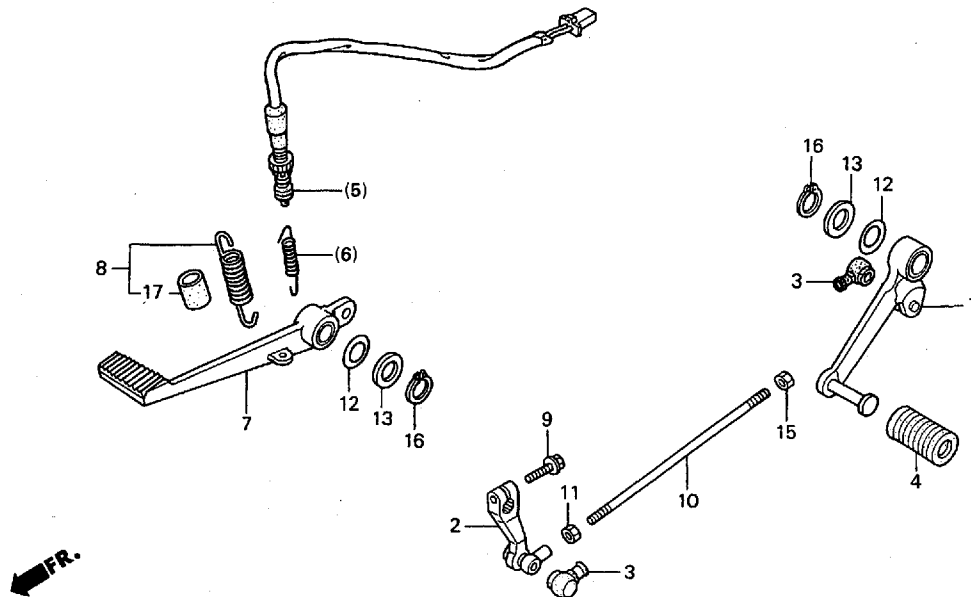

ブロック No.

F-18

ブレーキペダル・チェンジペダル

2001 CBR600F4i
(ST/SS600クラス・レースベース車)

見出番号	部品番号	部品名	希望小売価格(円)	使用個数	備考
1	24705-MBW-D20	ペダルCOMP.,ギヤーチェンジ	3,500	1	
2	24710-MBW-D20	アームCOMP.,ギヤーチェンジ	3,350	1	
3	24724-MBW-D21	カバー,ダスト	280	2	
4	24781-KR3-770	ラバー,ギヤーチェンジペダル	145	1	
(5)		スイッチASSY.,リヤーストップ		-	
(6)		スプリング,ストップスイッチ		-	
7	46500-MBW-010	ペダル,ブレーキ	3,950	1	
8	46515-MBW-000	スプリングASSY.,ブレーキペダル	235	1	
9	90010-ML0-720	ボルト,フランジ6X20	90	1	
10	90065-MBW-D20	ボルト,タイロッド	155	1	
11	90201-700-000	ナット,ガバナーアームフィキシング	40	1	
12	90505-MBW-000	ワッシャー,チェンジペダルウエーブ	145	2	
13	90557-230-000	ワッシャー15.2X25	120	2	
15	94001-06020-0S	ナット,6カク6MM	35	1	
16	94511-15000	サークリップ,エキスターナル15MM	30	2	
17	95003-43002-20	チューブ,ビニール13X15X20(95003-43001-10M)	30	1