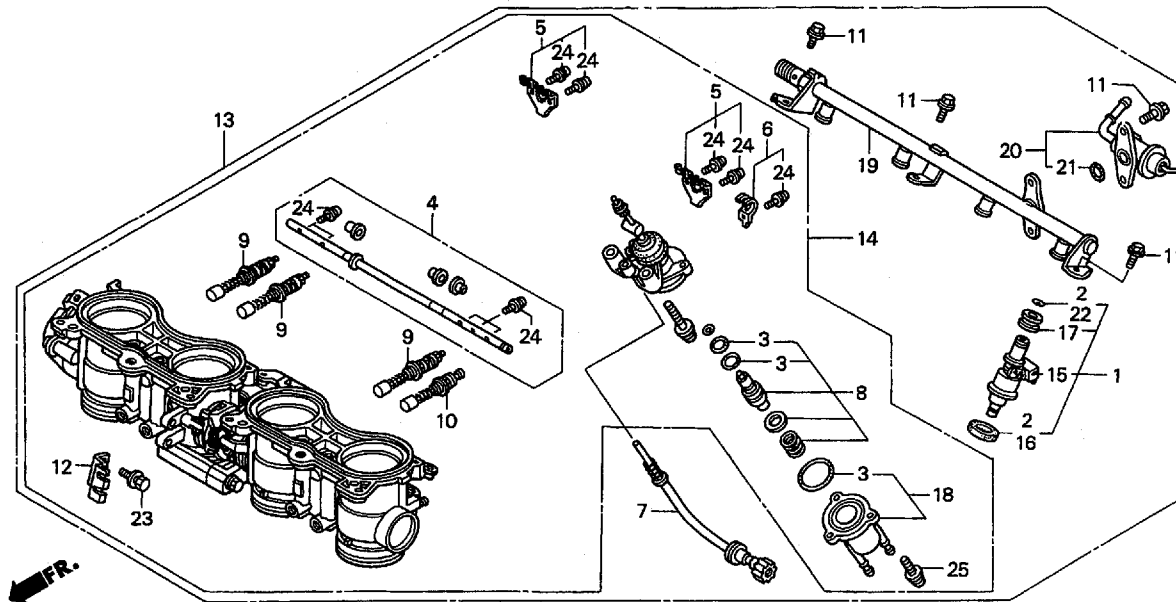

見出番号	部品番号	部品名	希望小売価格(円)	使用個数	備考
1	06164-MBW-J21	パッキンセット,インジェクター	8,900	4	
2	16010-MCJ-003	ガスケットセット	1,100	1	
3	16011-MAT-E01	ガスケットセットB	300	1	
4	16017-MBW-J21	シャフトセット,スターター	1,850	1	
5	16018-MCJ-003	レバーセットA,スターター	350	2	
6	16019-MCJ-003	レバーセットB,スターター	150	1	
7	16029-MBW-J21	スクリューセット,ストッパ	1,200	1	
8	16044-MAT-E01	エレメントセット,ワックス	1,400	1	
9	16046-MCJ-003	バルブセット,スターター	2,100	3	
10	16047-MCJ-003	バルブCOMP.,スターター	1,700	1	
11	16080-MCJ-003	ボルト,フランジ6X12	70	5	
12	16169-MCJ-003	ステー,ワイヤー	480	1	
13	16400-MBW-A12	ボディASSY.,スロットル	96,000	1	≒J仕様
14	16401-MBW-A11	スロットルボディASSY.	63,600	1	≒J仕様
15	16450-MBW-J21	インジェクターASSY.,フューエル	8,500	4	
16	16472-MCF-003	シールリング,インジェクター	220	4	
17	16473-PD6-000	クッションリング,インジェクター(オオツカ)	210	4	
18	16502-MAT-E01	ケースセット,ワックス	2,500	1	
19	16620-MBW-J21	パイプCOMP.,フューエル	3,500	1	
20	16740-MBW-J31	レギュレーターASSY.,プレツシヤ	5,100	1	