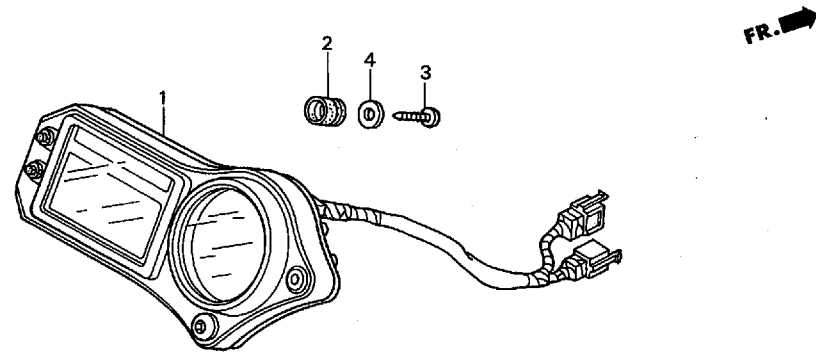

ブロック No.

F-1

メーター

2001 CBR600F4i
(ST/SS600クラス・レースベース車)

見出 番号	部品番号	部 品 名	希望小売 価格(円)	使用 個数	備考
• 1	37100-NL3-68~~0~~	タコメーターASSY.....	23,500	1	セ氏仕様
2	37215-MA6-008	ラバー,メータークッション.....	120	3	
3	93913-25480	スクリュー,タツピング5X16(PO).....	25	3	
4	94103-05700	ワッシャー,ブレイン5MM.....	25	3