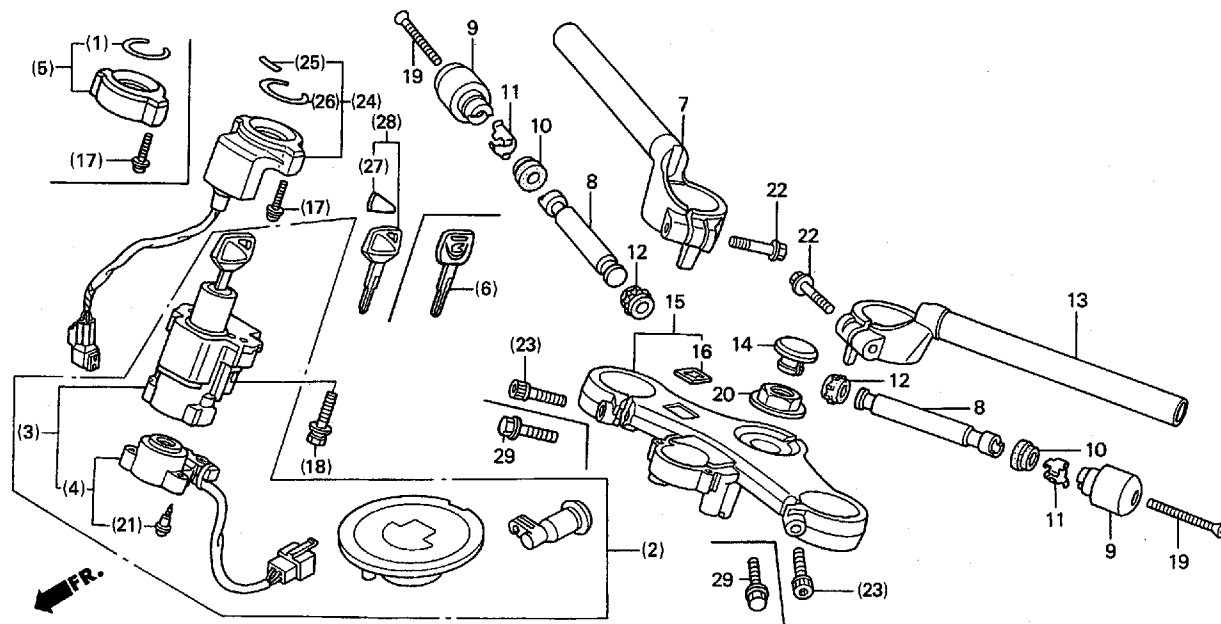

ブロック No.

**F-4**

ハンドルパイプ・トップブリッジ

2001 CBR600F4i  
(ST/SS600クラス・レースベース車)

見出番号	部品番号	部品名	希望小売価格(円)	使用個数	備考
(1)	_____	シール,イグニッションスイッチ .....	_____	-	
(2)	_____	キーセット .....	_____	-	
(3)	_____	スイッチASSY.,コンビネーション&ロック .....	_____	-	
(4)	_____	ベースCOMP.,コンタクト .....	_____	-	
(5)	_____	カバー,コンビネーションスイッチ .....	_____	-	
(6)	_____	キー,ブランク(タイプ1) .....	_____	-	
7	53100-MBW-D20	パイプCOMP.,R.ステアリングハンドル .....	8,000	1	
8	53104-MV4-000	ウエイトB,ステアリングハンドル .....	790	2	
9	53105-MN4-010	ウエイト,ステアリングハンドル .....	710	2	
10	53106-MV9-000	ラバーA,ハンドルウエイト .....	130	2	
11	53108-MJ0-000	リング,ハンドルウエイトスナツプ .....	200	2	
12	53109-MM5-000	ラバーB,ハンドルウエイト .....	130	2	
13	53150-MBW-D20	パイプCOMP.,L.ステアリングハンドル .....	8,000	1	
14	53232-MJ4-670	キャツプ,ステアリングステムナツト .....	380	1	
15	53300-MBW-E10	ブリッジCOMP.,フォークトップ .....	8,700	1	
16	86150-MR8-300	エンブレム,ウイングマーク .....	430	1	
(17)	_____	スクリユー-ワツシヤ-5X22 .....	_____	-	
(18)	_____	ボルト,ワンウェイ8MM .....	_____	-	
19	90191-MK4-000	スクリユー,オーバル6X55 .....	120	2	
20	90304-MJ4-670	ナツト,ステアリングステム .....	470	1	