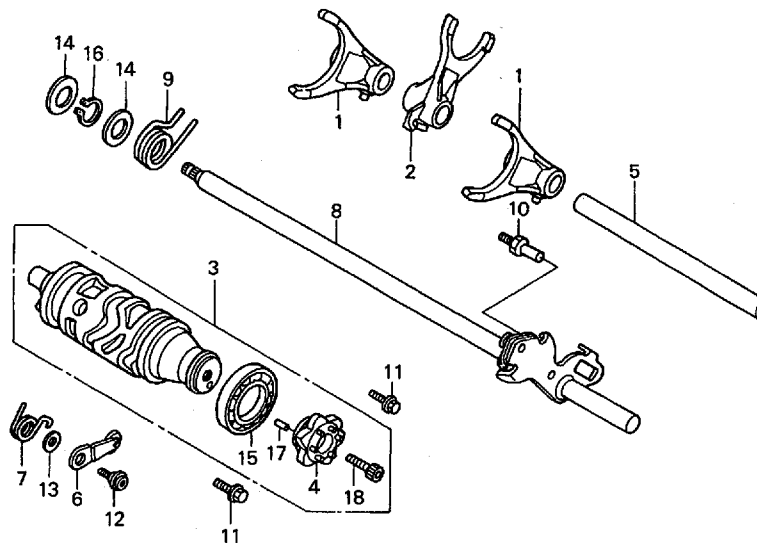

ブロック No.

E-16

ギヤーシフトドラム

2001 CBR600F4i
(ST/SS600クラス・レースベース車)

見出
番号

部品番号

部 品 名

希望小売
価格(円)

使用
個数

備考

1	24211-MBW-000	フォーク,ギヤーシフト.....	2,950	2	
2	24212-MBW-J20	フォーク,センターギヤーシフト.....	2,950	1	
3	24310-MBW-J20	ドラムCOMP.,ギヤーシフト.....	7,300	1	
4	24315-MAS-E00	センターCOMP.,シフトドラム.....	1,500	1	
5	24321-MBW-000	シャフト,ギヤーシフトフォーク.....	650	1	
6	24430-MAS-E00	ストツパーCOMP.,ギヤーシフトドラム.....	430	1	
7	24435-MAE-000	スプリング,シフトドラムストツパー.....	130	1	
8	24610-MBW-000	スピンドルCOMP.,ギヤーシフト.....	3,400	1	
9	24651-MAS-E00	スプリング,シフトリターン.....	200	1	
10	24652-035-000	ピン,シフトリターンスプリング.....	185	1	
11	90021-MM5-000	ボルトワッシャー-6X12.....	150	2	
12	90022-MY5-600	ピボット,シフトドラムストツパーアーム.....	290	1	
13	90417-360-000	ワッシャー,ドラムストツパー.....	105	1	
14	90451-155-000	ワッシャー-14MM.....	130	2	
15	91008-374-003	ベアリング,ボール16005(NTN).....	700	1	
16	94510-14000	サークリップ,エキスターナル14MM.....	30	1	
17	96220-40080	ローラー-4XB.....	15	1	
18	96600-08020-10	ボルト,ソケット8X20.....	50	1