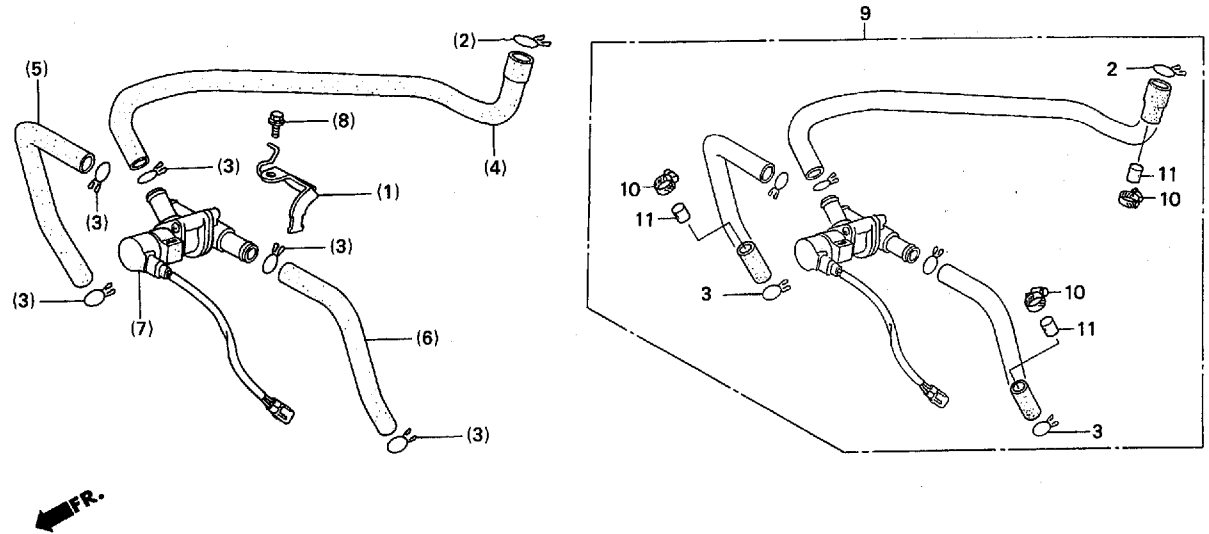

ブロック No.

F-16-1

**エアージェクション
コントロールバルブ**

2001 CBR600F4i
(ST/SS600クラス・レースベース車)

見出 番号	部品番号	部 品 名	希望小売 価格(円)	使用 個数	備考
(1)	—————	ステー、ベントソレノイド.....	—————	—	
2	17554-MB0-000	クリップ、プリーザーチューブ.....	125	1	
3	17724-102-700	クリップ、サブタンクホース.....	100	2	
(4)	—————	チューブA、エアージェクション.....	—————	—	
(5)	—————	チューブB、エアージェクション.....	—————	—	
(6)	—————	チューブC、エアージェクション.....	—————	—	
(7)	—————	バルブASSY.、エキゾーストエアージェクション.....	—————	—	
(8)	—————	ボルト、フランジ6X14.....	—————	—	
• 9	06195-NL3-650	プラグセット、エキゾーストA/I.....	1,500	1	レーシングキット
10	19505-KS6-700	クランプA、ウォーターホース.....	340	3	レーシングキット
11	96205-14012	プラグ、コーンタイプ、14X12.....	300	3	レーシングキット