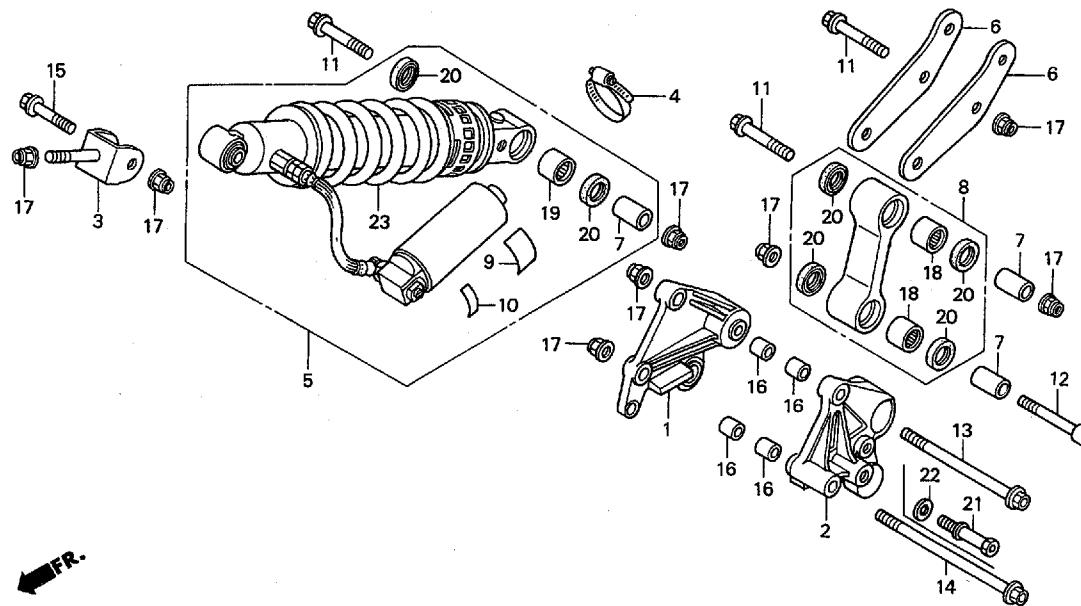

ブロック No.

F-22

リヤークッション

2001 CBR600F4i
(ST/SS600クラス・レースベース車)

見出番号	部品番号	部品名	希望小売価格(円)	使用個数	備考
1	50120-MBW-771	ブラケットCOMP..R.クッションローア	5,300	1	
2	50121-MBW-771	ブラケットCOMP..L.クッションローア	5,300	1	
3	50233-MBW-J30	ブラケットCOMP..リヤークッション	580	1	
4	50252-MW0-000	バンド,サブタンク	490	1	
5	52400-MBW-Y01	クッションASSY.,リヤ	非売	1	52400-MBW-J21を購入の事 (スプリングを52400-NL3-651(K=14.7)に変更したもの)
6	52461-MBW-000	プレート,リヤークッションリンク	450	2	
7	52463-MAL-G00	カラー,クッションコネクティングロッド	350	3	
8	52475-MAS-E00	ロッドサブASSY.,クッションコネクティング	5,900	1	
9	87516-KS7-702	ラベル,リヤダンパーワーニング	150	1	
10	87519-KV3-841	ラベル,ダンパーアジャスター	80	1	
11	90101-MBB-000	ボルト,フランジ10X62	120	3	
12	90110-KY6-000	ボルト,ソケット10X66	165	1	
13	90114-MBW-000	ボルト,フランジ10X135	260	1	
14	90115-MBW-000	ボルト,フランジ10X180	300	1	
15	90154-HA8-000	ボルト,フランジ10X52	255	1	
16	90199-MBW-000	ピン,ノック10X16	205	4	
17	90304-GE8-003	ナット,U,フランジ10MM	145	8	
18	91071-KV3-005	ベアリング,ニードル(コウヨウ)	460	2	
19	91072-KT7-003	ベアリング,ニードル17X24X20	460	1	
20	91282-KV3-831	ダストシール17X24X5(アライ)	195	6