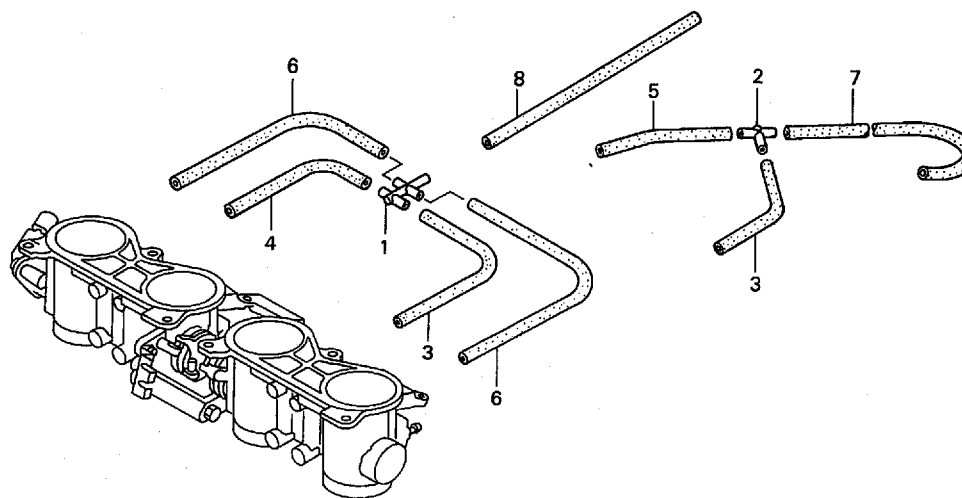

ブロック No.

**E-18-1**

スロットルボディ (チュービング)

2001 CBR600F4i  
(ST/SS600クラス・レースベース車)

見出 番号	部品番号	部 品 名	希望小売 価格(円)	使用 個数	備考
1	17201-MCJ-003	ジョイント5WAY .....	400	1	
2	17201-MG9-000	ジョイントA,バキュームチューブ .....	540	1	
3	95005-35050-20	チューブ3.5X50(95005-35001-20M) .....	40	2	
4	95005-35060-20	チューブ3.5X60(95005-35001-20M) .....	50	1	
5	95005-35080-20	チューブ3.5X80(95005-35001-20M) .....	45	1	
6	95005-35160-20	チューブ3.5X160(95005-35001-20M) .....	70	2	
7	95005-35200-20	チューブ3.5X200(95005-35001-20M) .....	70	1	
8	95005-35300-20	チューブ3.5X300(95005-35001-20M) .....	110	1	