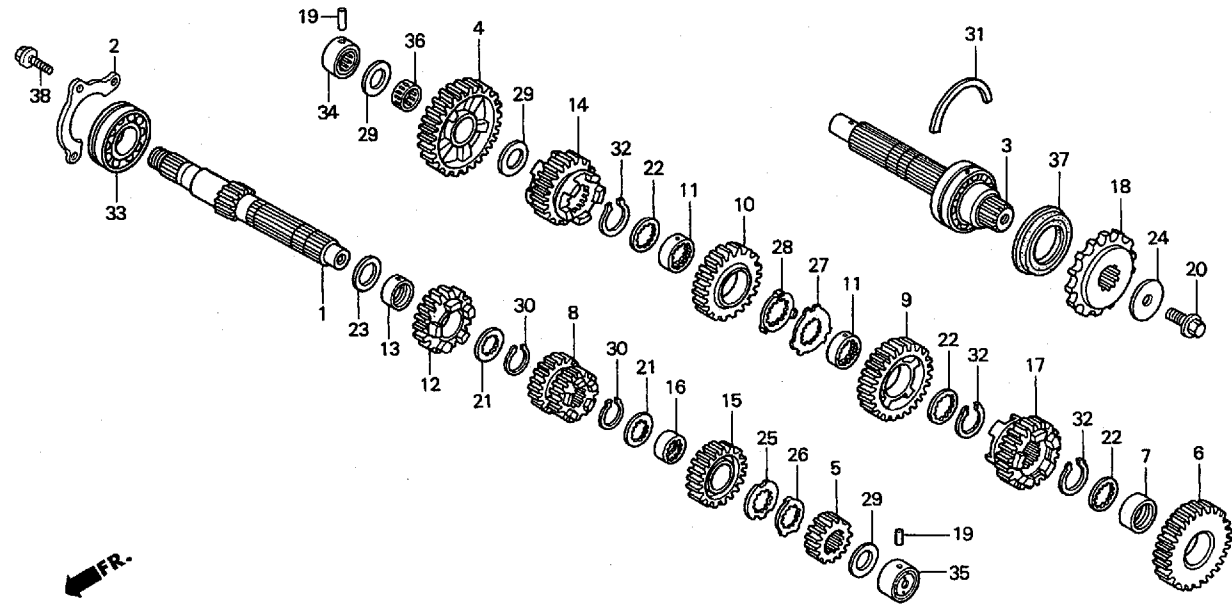

ブロック No.

E-15

トランスミッション

2001 CBR600F4i
(ST/SS600クラス・レースベース車)

見出番号	部品番号	部品名	希望小売価格(円)	使用個数	備考
21	90451-KY2-000	ワッシャー,スプライン25X31X1.5.....	135	2	
22	90452-MR7-000	ワッシャー,スプライン28X34X1.5.....	140	3	
23	90456-MA6-000	ワッシャー,スラスト25MM.....	140	1	
24	90459-438-000	ワッシャー10.2MM.....	195	1	
25	90461-MW0-000	ワッシャー,スプライン25MM.....	125	1	
26	90462-MBW-000	ワッシャー,ロック25MM.....	225	1	
27	90463-MR7-000	ワッシャー,スプライン28MM.....	280	1	
28	90464-MR7-000	ワッシャー,ロック28MM.....	280	1	
29	90469-ME5-000	ワッシャー,スラスト20X0.9.....	130	3	
30	90601-107-000	サークリップ25MM.....	125	2	
31	90602-ML7-000	セットリング62MM.....	215	1	
32	90603-MN4-000	サークリップ28MM.....	120	3	
33	91004-657-008	ベアリング,ボール6305(トウヨウ).....	870	1	
34	91023-MM4-003	ベアリング,ニードル20X34X16.8(トウヨウ).....	870	1	
35	91025-MBW-003	ベアリング,ニードル20MM.....	900	1	
36	91102-MM4-003	ベアリング,ニードル20X24X10.....	460	1	
37	91207-MAL-601	オイルシール40X62X8.4.....	400	1	
38	95701-06014-00	ボルト,フランジ6X14.....	35	3