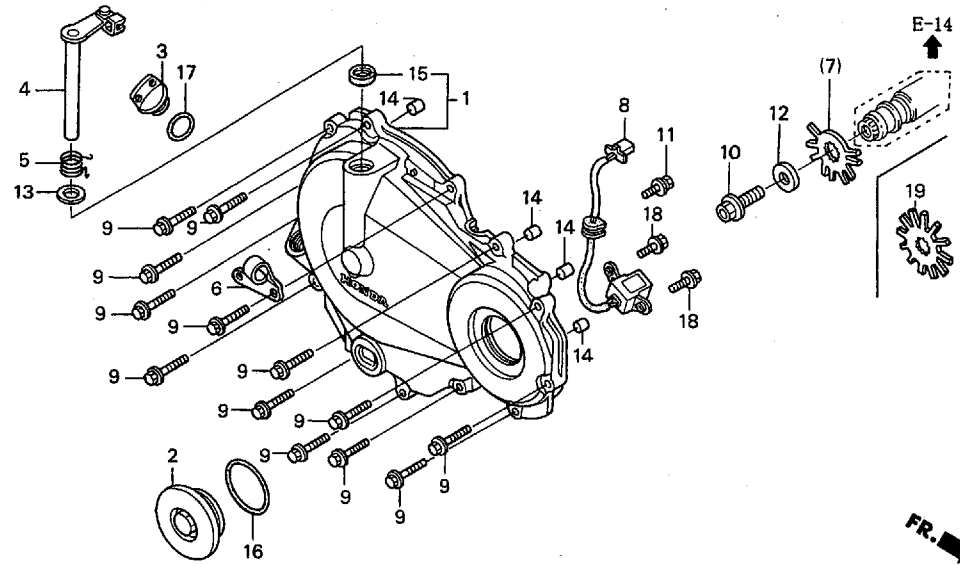

ブロック No.

E-5

R. クランクケースカバー

2001 CBR600F4i
(ST/SS600クラス・レースベース車)

見出番号	部品番号	部品名	希望小売 価格(円)	使用 個数	備考
1	11330-MBW-E20	カバー-COMP.,R.	13,900	1	
2	11332-MM5-000	キャップ45MM	610	1	
• 3	15611-NF4-900	キャップ,オイルファイラー	250	1	
4	22810-MBW-E21	レバー-COMP.,クラッチ	1,700	1	
5	22815-MBW-000	スプリング,クラッチレバー	130	1	
6	22821-MBW-E20	レシーバー,クラッチケーブル	420	1	
(7)		ローター,パルス	-	-	
8	30300-MBW-J21	ジエネレーター-ASSY.,パルス	2,150	1	
9	90006-GHB-680	ボルト,フランジ6X28(NSHF)	90	13	
10	90013-430-000	ボルト,スペシャル10X25	280	1	
11	90021-MM5-000	ボルトワッシャー-6X12	150	1	
12	90405-KT7-000	ワッシャー-10.5X27	175	1	
13	90525-GC4-700	ワッシャー,プレーキアーム	80	1	
14	90701-MV9-670	ピン,ノック10X16	120	4	
15	91204-KK0-003	オイルシール12X18X5(アライ)	155	1	
16	91301-ML7-003	Oリング48.1X3.6(アライ)	145	1	
17	91307-KF0-003	Oリング18X3(アライ)	100	1	
18	95701-06014-00	ボルト,フランジ6X14	35	2	
19	30291-MCJ-000	ローター,パルスジエネレーター	600	1