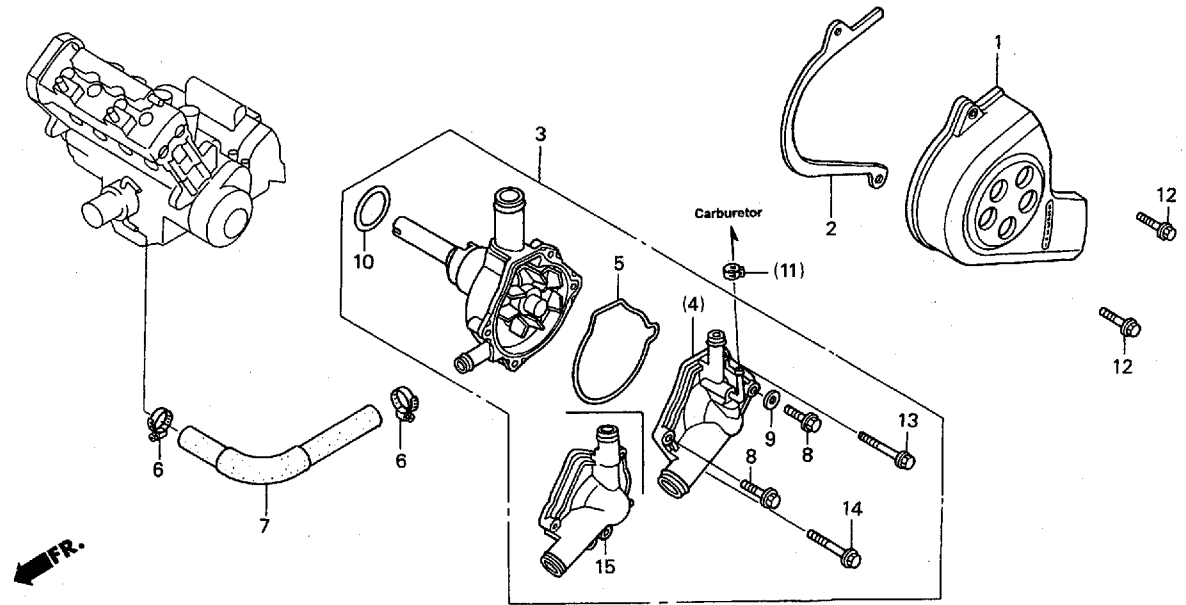

ブロック No.

E-10

ウォーターポンプ

2001 CBR600F4i
(ST/SS600クラス・レースベース車)

見出
番号

部品番号

部品名

希望小売
価格(円)

使用
個数

備考

1	11350-MBW-000	カバーCOMP.,L.リヤ	2,300	1	
2	11355-MBW-000	プレート,ドライブチェンガイド	290	1	
3	19200-MBW-307	ポンプCOMP.,ウォーター	8,200	1	
(4)		カバーCOMP.,ウォーターポンプ		-	
5	19226-MBW-000	ガスケット,ウォーターポンプ	235	1	
6	19504-KY1-003	クランプ,ウォーターホース25MM	330	2	
7	19527-MBW-000	ホースC,ウォーター	750	1	
8	90121-MV9-670	ボルト,フランジ6X25	110	2	
9	90463-ML7-000	ワッシャー,シーリング6.5MM	90	1	
10	91302-MB0-013	Oリング32.95X2.62(アライ)	120	1	
(11)		クランプ,フューエルホース(D10.5)		-	
12	96001-06025-07	ボルト,フランジ6X25	40	2	
13	96001-06045-00	ボルト,フランジ6X45	55	1	
14	96001-06060-00	ボルト,フランジ6X60	55	1	
15	19220-MBW-J20	カバーCOMP.,ウォーターポンプ	2,700	1