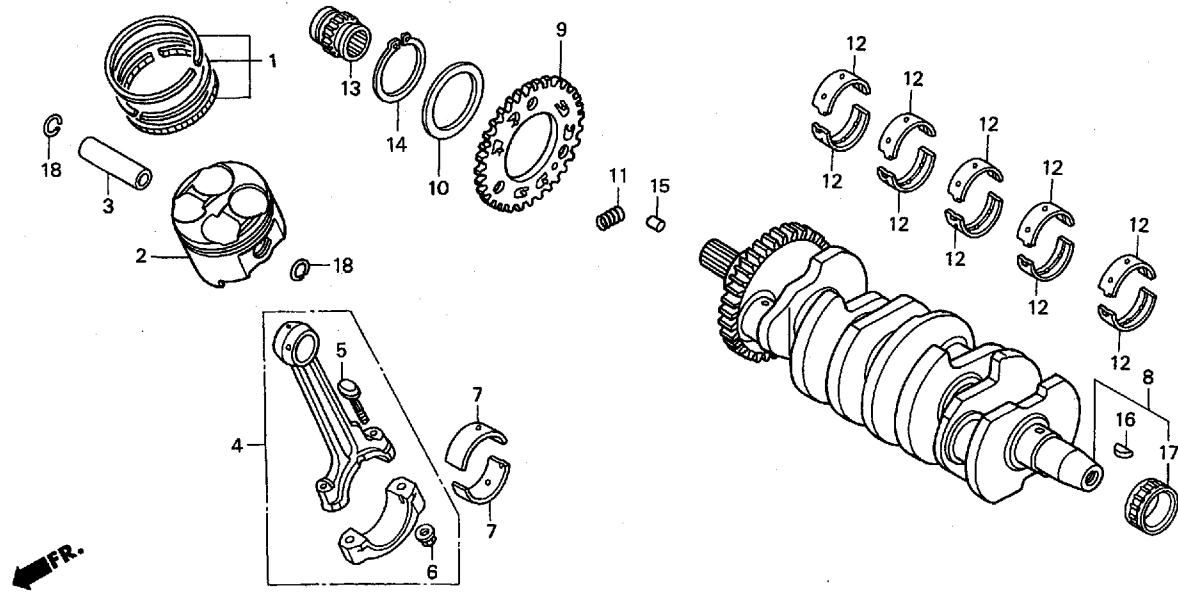

ブロック No.

E-14

クランクシャフト・ピストン

2001 CBR600F4i
(ST/SS600クラス・レースベース車)

見出 番号	部品番号	部品名	希望小売 価格(円)	使用 個数	備考
16	90741-413-000	キー,ウツドラフ25X14.....	115	1	
17	91021-MBW-J21	ベアリング,ニードル30X41X21.....	1,800	1	
18	94601-17000	クリップ,ピストンピン17MM.....	30	8