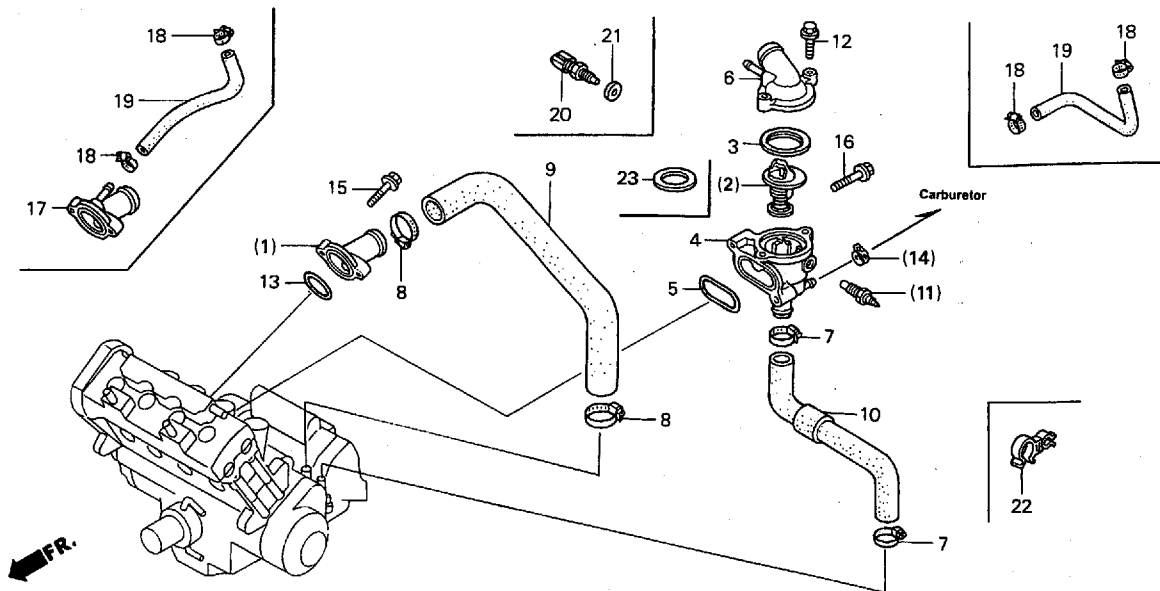

ブロック No.

E-17

サーモスタット

2001 CBR600F4i
(ST/SS600クラス・レースベース車)

見出
番号

部品番号

部品名

希望小売
価格(円)

使用
個数

備考

21	90454-MC7-000	ワッシャー,スペシャル12MM.....	95	1	
22	16610-MBW-J21	クランプ,ホース9.8X20.....	130	1	
23	90454-ZV1-000	ワッシャー,スラスト.....	145	1	レーシングキット