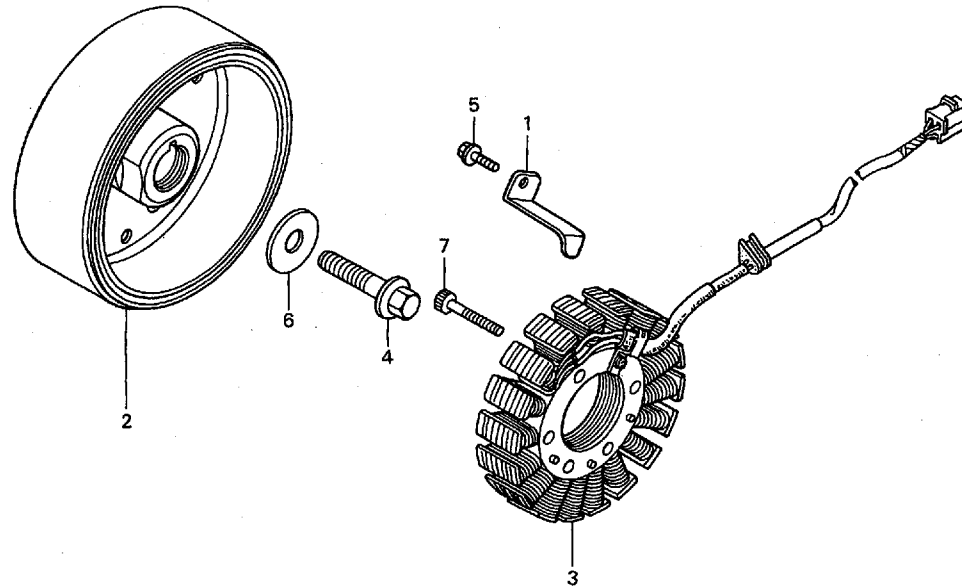

ブロック No.

E-9

ジェネレーター

2001 CBR600F4i
(ST/SS600クラス・レースベース車)

見出
番号

部品番号

部 品 名

希望小売
価格(円)

使用
個数

備考

1	11333-MBW-000	クランプ,A.C.ジェネレーターコード.....	140	1	
2	31110-MBW-E21	フライホイールCOMP.....	18,400	1	
3	31120-MBW-J21	ステーターCOMP.....	18,100	1	
4	90023-MBW-000	ボルト,フランジ10MM.....	300	1	
5	90029-888-000	ボルト,フランジ6X16.....	95	1	
6	90404-MBW-000	ワッシャー10MM.....	175	1	
7	96600-06040-00	ボルト,ソケット6X40.....	50	4