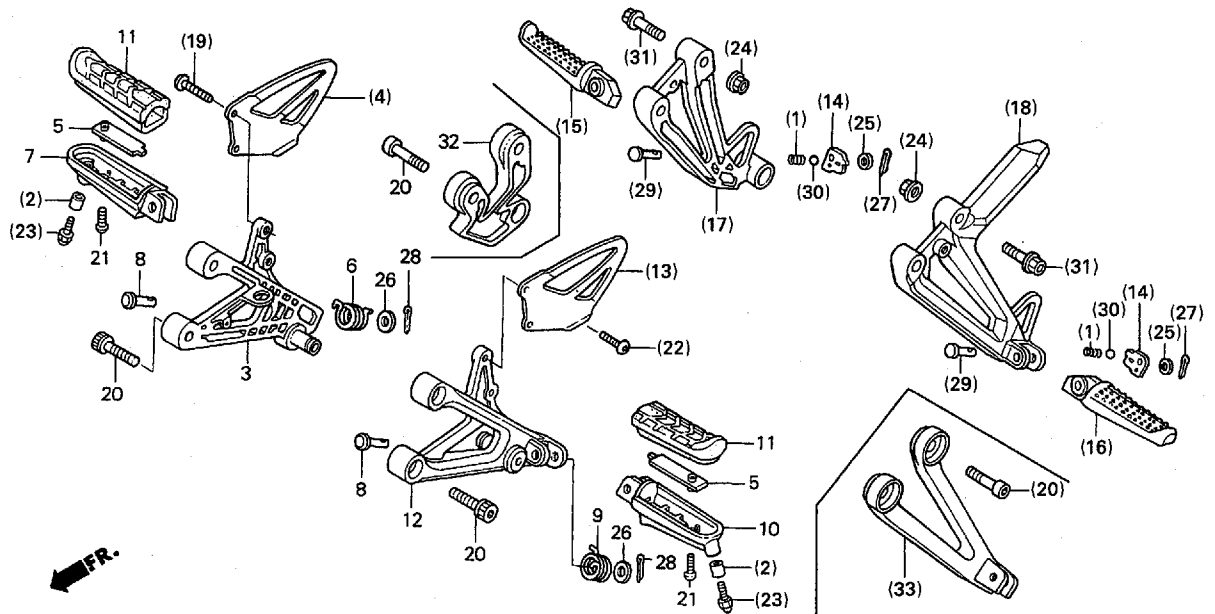

ブロック No.

F-19

ステップ

2001 CBR600F4i
(ST/SS600クラス・レースベース車)

見出
番号

部品番号

部 品 名

希望小売
価格(円)

使用
個数

備考

(1)	_____	スプリング,キックスタースタートッパー	_____	-	
(2)	_____	カラー,スペシャル6X14	_____	-	
3	50600-MBW-000	ホルダー,R.ステップ	非売	1	50600-MBW-000ZAを購入の事
(4)	_____	ガード,R.ステップ	_____	-	
5	50609-MBW-000	プレート,ステップセッティング	320	2	
6	50617-445-840	スプリング,R.ステップリターン	145	1	
7	50635-MBW-000	アーム,R.メインステップ	2,900	1	
8	50639-ML0-010	ピン,ステップバー	175	2	
9	50644-445-840	スプリング,L.ステップリターン	155	1	
10	50645-MBW-000	アーム,L.メインステップ	2,900	1	
11	50661-MBW-000	ラバー,メインステップ	460	2	
12	50700-MBW-000	ホルダー,L.ステップ	非売	1	50700-MBW-000ZAを購入の事
(13)	_____	ガード,L.ステップ	_____	-	
(14)	_____	プレート,ピリオンステップクリック	_____	-	
(15)	_____	バー,R.ピリオンステップ	_____	-	
(16)	_____	バー,L.ピリオンステップ	_____	-	
(17)	_____	ホルダー,R.ピリオンステップ	_____	-	
(18)	_____	ホルダー,L.ピリオンステップ	_____	-	
(19)	_____	ボルト,スペシャル6X25	_____	-	
20	90105-MBW-000	ボルト,ソケット8X25	100	6