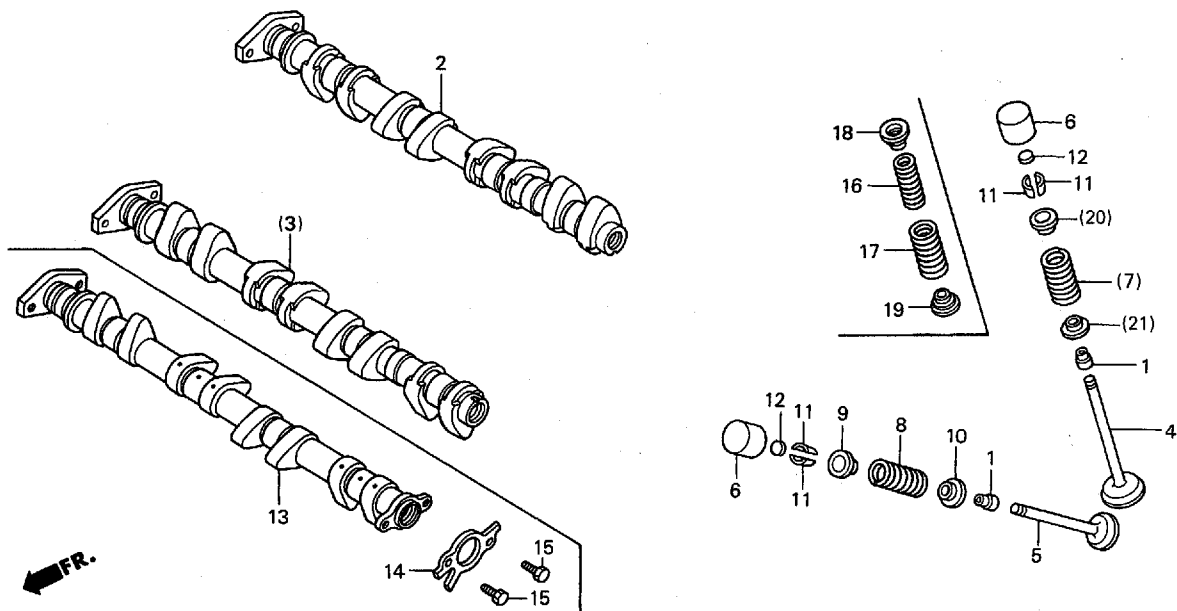

ブロック No.

E-3

カムシャフト・バルブ

2001 CBR600F4i
(ST/SS600クラス・レースベース車)

※イラスト中の ( ) で示される部品は、2000年モデル以前のもの、もしくは交換部品です。

見出番号	部品番号	部品名	希望小売価格(円)	使用個数	備考
1	12209-KT7-013	シール,バルブステム.....	310	16	
2	14110-MBW-010	カムシャフトCOMP.,インレット.....	18,400	1	A仕様
(3)		カムシャフトCOMP.,エキゾースト.....	-	-	
4	14711-MBW-000	バルブ,インレット.....	1,150	8	
5	14721-MBW-000	バルブ,エキゾースト.....	2,150	8	
6	14731-MT4-000	リフター,バルブ.....	1,500	16	
(7)		スプリング,インレットバルブ.....	-	-	
8	14752-MBW-J21	スプリング,エキゾーストバルブ.....	300	8	
9	14771-MBW-000	リテーナー,バルブスプリング.....	270	8	
10	14775-MBW-000	シート,バルブスプリング.....	205	8	
11	14781-MV9-671	コッター,バルブ.....	135	32	
12	14901-KT7-013	シム,タベツト(1.200).....	280	16	
	14902-KT7-013	シム,タベツト(1.225).....	280	16	
	14903-KT7-013	シム,タベツト(1.250).....	280	16	
	14904-KT7-013	シム,タベツト(1.275).....	280	16	
	14905-KT7-013	シム,タベツト(1.300).....	280	16	
	14906-KT7-013	シム,タベツト(1.325).....	280	16	
	14907-KT7-013	シム,タベツト(1.350).....	280	16	
	14908-KT7-013	シム,タベツト(1.375).....	280	16	
	14909-KT7-013	シム,タベツト(1.400).....	280	16	
	14910-KT7-013	シム,タベツト(1.425).....	280	16