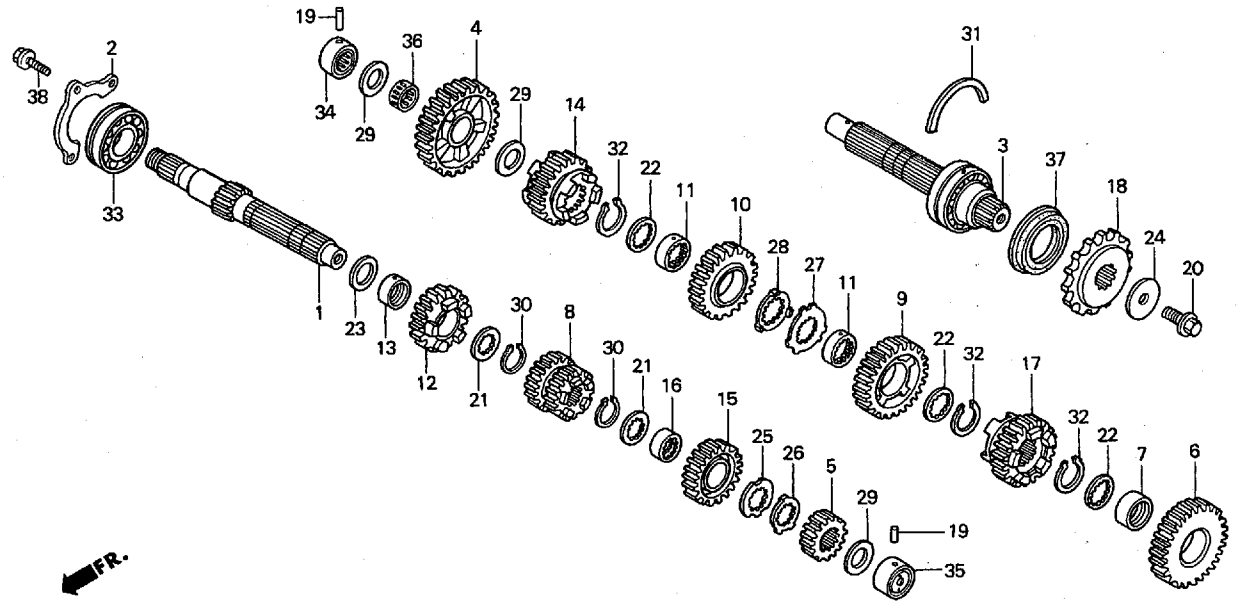

ブロック No.

E-15

トランスミッション

2001 CBR600F4i
(ST/SS600クラス・レースベース車)

見出
番号

部品番号

部 品 名

希望小売
価格(円)

使用
個数

備考

1	23211-MBW-E20	メインシャフト(12T).....	8,000	1	
2	23212-MBW-000	プレートベアリングセッティング.....	410	1	
3	23220-MBW-000	カウンターシャフトCOMP.....	9,600	1	
4	23421-MBW-J20	ギヤー,カウンターシャフトファースト(34T).....	4,300	1	
5	23431-MBW-000	ギヤー,メインシャフトセカンド(16T).....	2,200	1	
6	23441-MBW-J20	ギヤー,カウンターシャフトセカンド(33T).....	4,300	1	
7	23442-MM4-000	カラー-28MM.....	600	1	
8	23451-MBW-J20	ギヤー,メインシャフトサード&フォース(17T/19T).....	5,350	1	A仕様
9	23461-MBW-000	ギヤー,カウンターシャフトサード(28T).....	4,310	1	A仕様
10	23481-MBW-000	ギヤー,カウンターシャフトフォース(27T).....	4,310	1	A仕様
11	23482-MV9-670	カラー,スプライン28X31X9.....	560	2	
12	23491-MBW-J20	ギヤー,メインシャフトファイフス(22T).....	3,900	1	
13	23495-MT7-000	カラー-25X15.....	640	1	
14	23501-MBW-J20	ギヤー,カウンターシャフトファイフス(28T).....	4,650	1	
15	23511-MBW-J20	ギヤー,メインシャフトシックスス(23T).....	3,900	1	
16	23512-MV9-670	カラー,スプライン25X28X13.....	690	1	
17	23521-MBW-J20	ギヤー,カウンターシャフトシックスス(27T).....	4,650	1	
18	23801-MAS-000	スプロケット,ドライブ(16T).....	2,750	1	
19	24261-283-000	ピン,ギヤーシフトフォークガイド.....	180	2	
20	90037-422-003	ボルト,スペシャル10MM.....	250	1