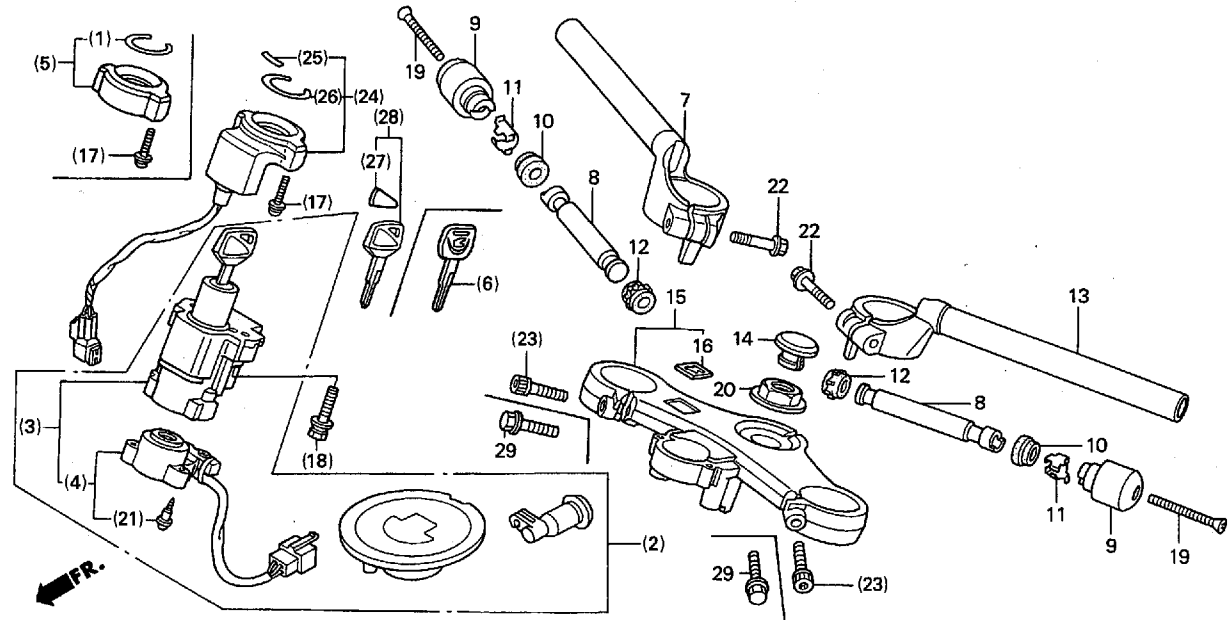

ブロック No.

F-4

ハンドルパイプ・トップブリッジ

2001 CBR600F4i
(ST/SS600クラス・レースベース車)

見出
番号

部品番号

部品名

希望小売
価格(円)

使用
個数

備考

(21)	スクリュー,タツピング3X16	—	—
22	96300-08035-07 ボルト,フランジ8X35	55	2
(23)	ボルト,ソケット8X40	—	—
(24)	レシーバーユニット	—	—
(25)	マーク,レシーバー	—	—
(26)	シール,イグニッションスイッチ	—	—
(27)	エンブレム	—	—
(28)	キー,ブランク	—	—
29	96300-08040-07 ボルト,フランジ8X40	55	2