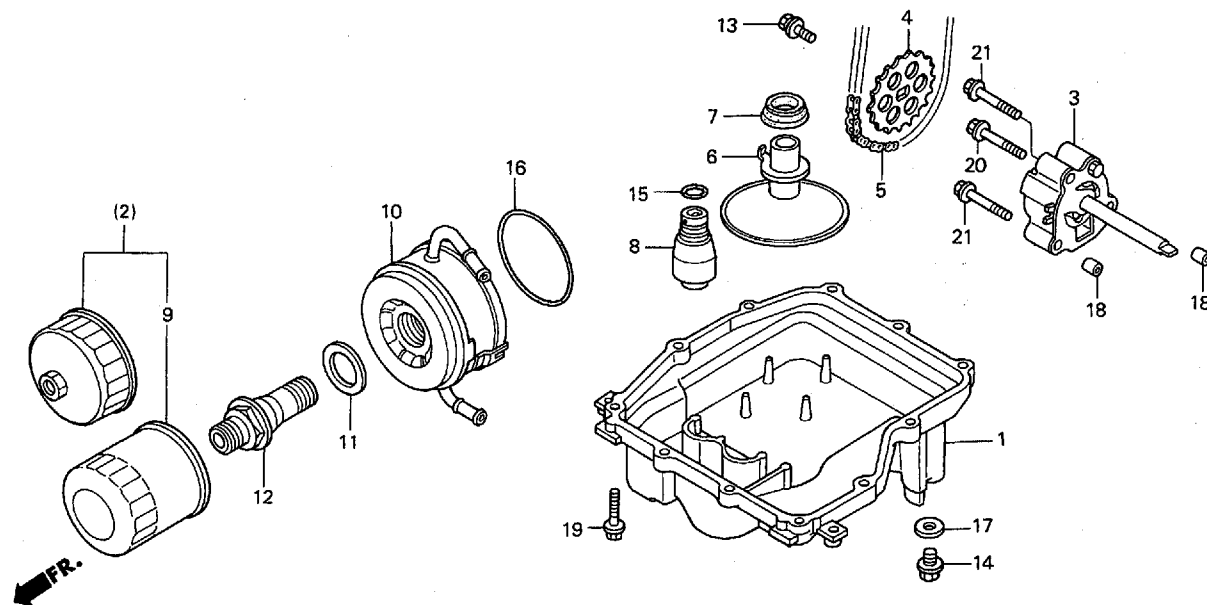

ブロック No.

**E-12**

オイルパン・オイルポンプ

2001 CBR600F4i  
(ST/SS600クラス・レースベース車)

見出  
番号

部品番号

部 品 名

希望小売  
価格(円)