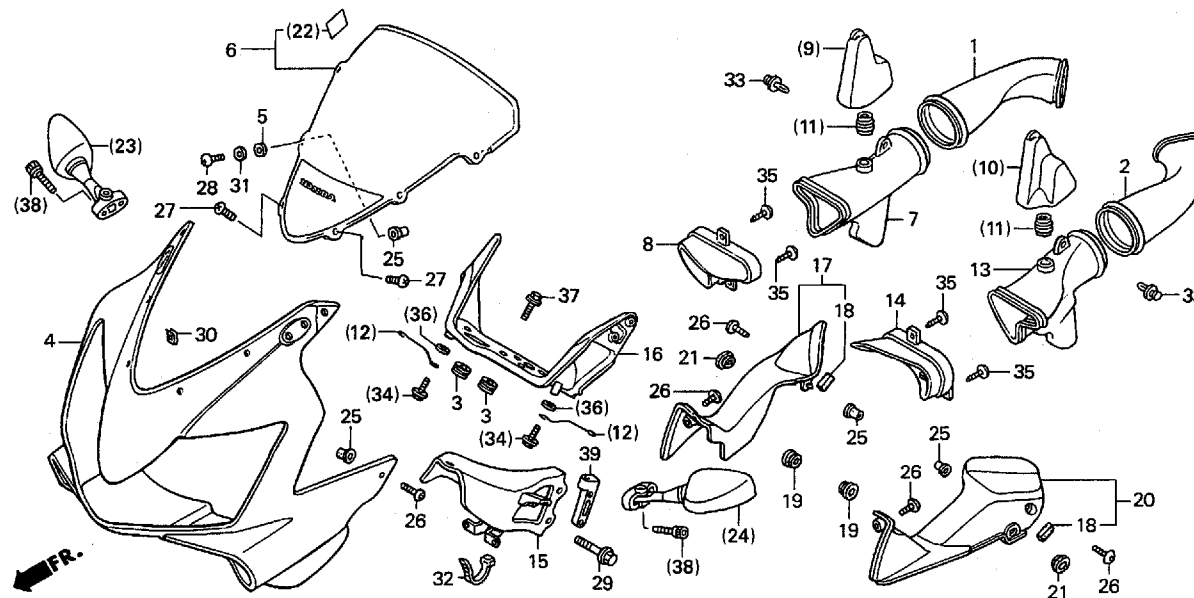

ブロック No.

F-28

アッパーカウル

2001 CBR600F4
(ST/SS600クラス・レースベース車)

見出 番号	部品番号	部 品 名	希望小売 価格(円)	使用 個数	備考
1	17251-MBW-D20	ダクト,R.エアークリーナーインテーク	2,350	1	
2	17252-MBW-D20	ダクト,L.エアークリーナーインテーク	2,350	1	
3	19051-KA3-830	ラバー,ラジエーターマウンティング	135	2	
4	64211-MBW-Y00	カウルセット,アツパー	非売	1	≒64100-MBW-D20
5	64205-166-610	ワッシャー,スクリーンセッティング	100	6	
6	64200-MBW-D20	ウインドスクリーン	非売	1	64250-MBW-J20ZAを購入の事
7	64330-MBW-A10	ダクト,R.エア	2,450	1	
8	64335-MBW-D20	グリル,R.エアダクト	700	1	
(9)	—————	レゾネーター,R.エアダクト	—————	—	
(10)	—————	レゾネーター,L.エアダクト	—————	—	
(11)	—————	チューブ,レゾネーター	—————	—	
(12)	—————	ワイヤー,レゾネーターサポート	—————	—	
13	64380-MBW-A10	ダクト,L.エア	2,450	1	
14	64385-MBW-D20	グリル,L.エアダクト	700	1	
• 15	64501-NL3-680	ステーA,アツパーカウル	6,500	1	
16	64502-MBW-D20	ステーB,アツパーカウル	5,900	1	
17	64580-MBW-D20ZA	カバー,R.エアダクト*NH430R*ジェントルグレー	1,800	1	
18	64581-MBW-300	クッション,エアダクトカバー	150	2	
19	64586-MBW-D20	ラバー,エアダクトカバーセッティング	165	2	
20	64590-MBW-D20ZA	カバー,L.エアダクト*NH430R*ジェントルグレー	1,800	1