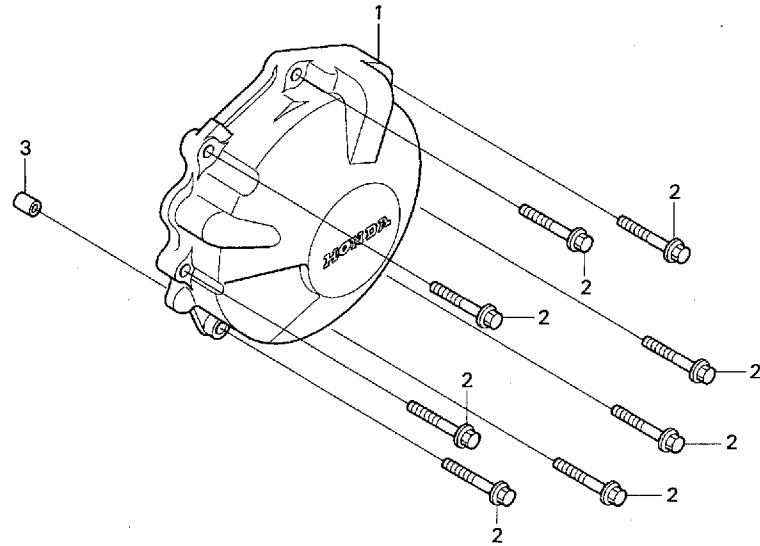

ブロック No.

E-8

ジェネレーターカバー

2003 CBR600RR
2004 CBR600RR
(ST/SS600クラス・レースベース車)

見出 番号	部品番号	部 品 名	希望小売 価格(円)	使用個数		備考
				'03	'04	
1	11321-MEE-305	COVER, A.C. GENERATOR	3,420	1	1	
2	90006-GHB-680	BOLT, FLANGE, 6X28 (NSHF)	95	8	8	
3	94301-10160	DOWEL PIN, 10X16	70	2	2