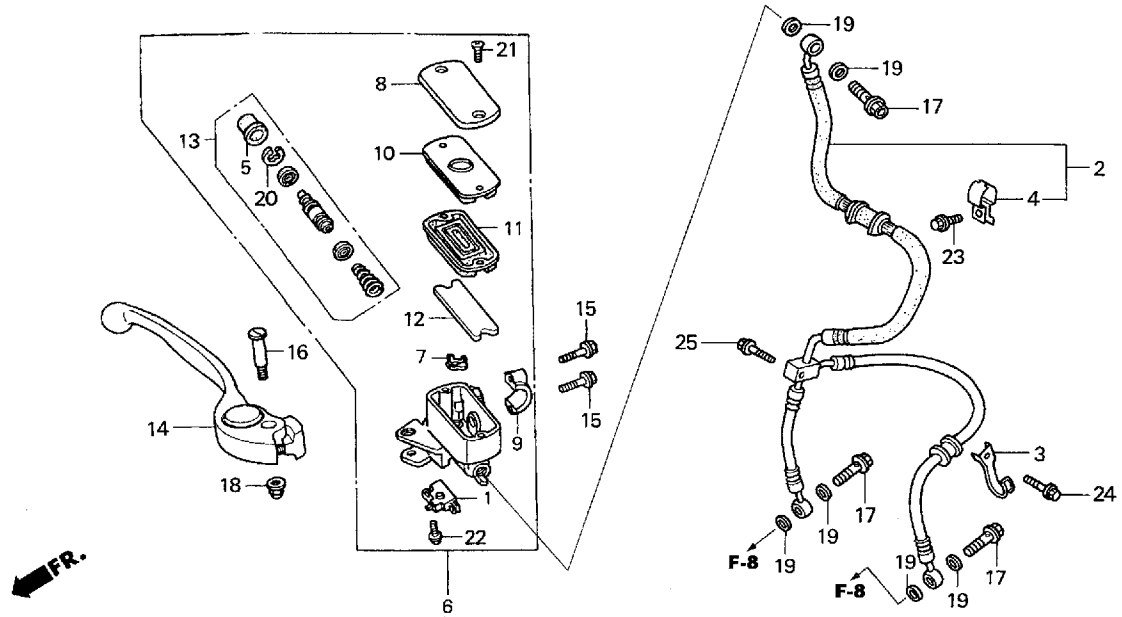

見出 番号	部品番号	部 品 名	希望小売 価格(円)	使用個数 '03 '04	備考
1	35340-MM5-600	SWITCH ASSY., FR. STOP.....	720	1 1	
2	45125-MEE-013	HOSE COMP., FR. BRAKE.....	6,250	1 1	
3	45156-MEE-010	CLAMPER B, BRAKE HOSE.....	300	1 1	
4	45157-MEE-000	CLAMPER, BRAKE HOSE.....	200	1 1	
5	45504-MCF-006	BOOT COMP.....	550	1 1	
6	45510-MEE-006	CYLINDER SUB ASSY., FR. MASTER.....	10,800	1 1	
7	45512-MA6-006	PROTECTOR.....	155	1 1	
8	45513-MM5-016	CAP, MASTER CYLINDER (NISSIN).....	1,110	1 1	
9	45517-166-006	HOLDER, MASTER CYLINDER.....	580	1 1	
10	45518-MM5-006	PLATE, DIAPHRAGM.....	410	1 1	
11	45520-MM5-006	DIAPHRAGM.....	580	1 1	
12	45523-MN5-006	FLOAT, FR. MASTER CYLINDER (NISSIN).....	190	1 1	
13	45530-MCJ-751	CYLINDER SET, MASTER.....	2,000	1 1	
14	53170-MEE-006	LEVER ASSY., R. HANDLE.....	2,250	1 1	
15	90101-MBZ-G00	BOLT, FLANGE, 6X22.....	80	2 2	
16	90114-MCF-006	BOLT, HANDLE LEVER.....	295	1 1	
17	90145-MS9-612	BOLT, OIL, 10X22.....	320	3 3	
18	90201-415-000	NUT, CAP, 6MM.....	140	1 1	
19	90545-300-000	WASHER, OIL BOLT.....	140	6 6	
20	90651-MCF-006	CIRCLIP.....	105	1 1	