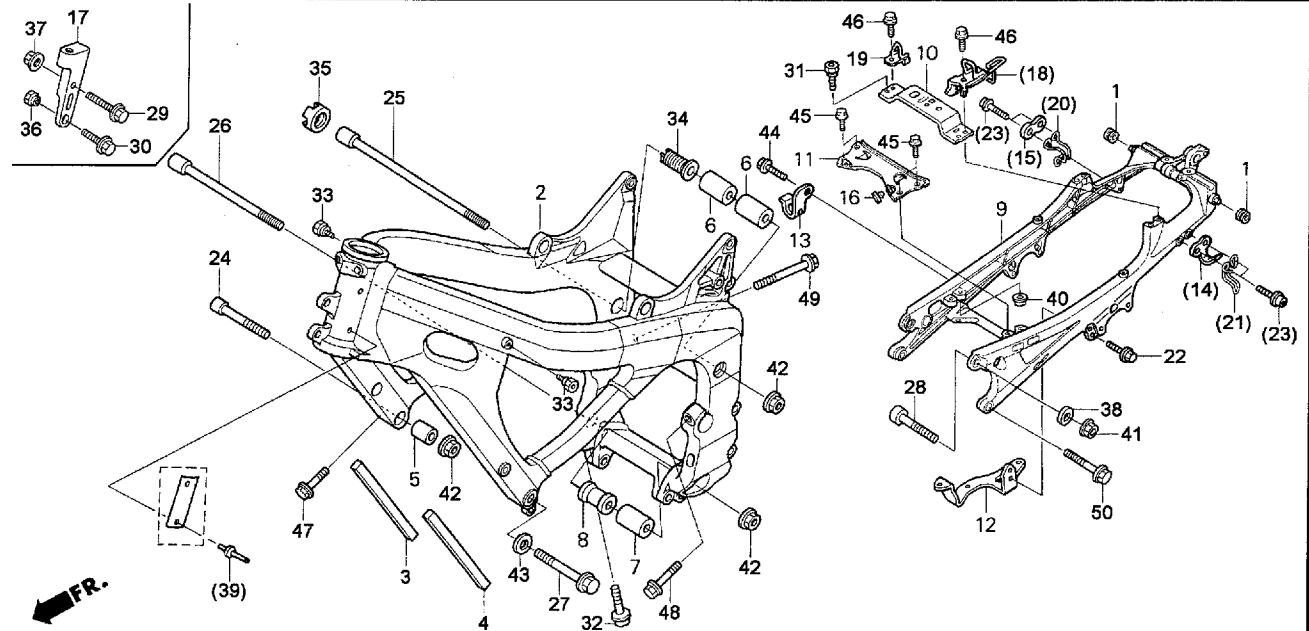

ブロック No.

F-26

フレームボディ

2003 CBR600RR
2004 CBR600RR
(ST/SS600クラス・レースベース車)

見出
番号

部品番号

部 品 名

希望小売 使用個数
価格(円) '03 '04

備考

41	94050-10000	NUT, FLANGE, 10MM.....	50	2	2	
42	94050-12000	NUT, FLANGE, 12MM.....	55	3	3	
43	94102-12000	WASHER, PLAIN, 12MM.....	30	1	1	
44	95701-06016-00	BOLT, FLANGE, 6X16.....	35	1	1	
45	96300-06018-00	BOLT, FLANGE, 6X18.....	40	4	4	
46	96300-08022-00	BOLT, FLANGE, 8X22.....	55	2	2	
47	96400-08035-07	BOLT, FLANGE, 8X35.....	55	1	1	
48	96400-08045-07	BOLT, FLANGE, 8X45.....	60	1	1	
49	96400-08085-07	BOLT, FLANGE, 8X85.....	90	1	1	
50	96400-10035-00	BOLT, FLANGE, 10X35.....	60	2	2