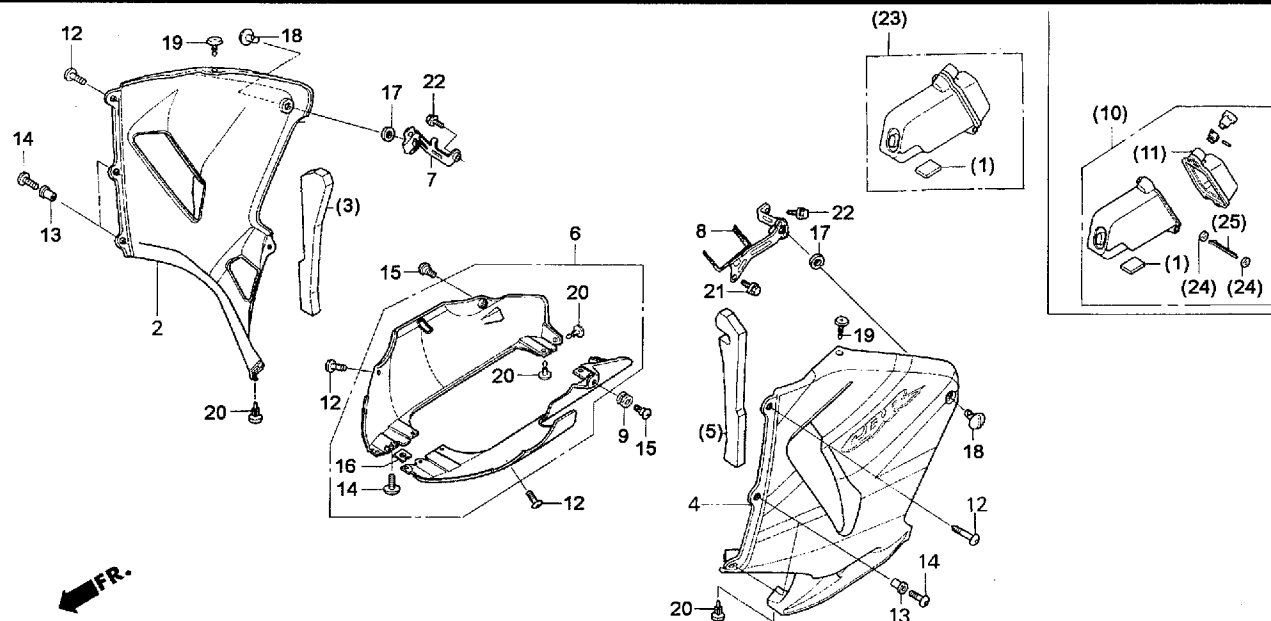

ブロック No.

F-30

ロアーカウル

2003 CBR600RR
2004 CBR600RR
(ST/SS600クラス・レースベース車)

見出
番号

部品番号

部 品 名

希望小売
価格(円)

使用個数
'03 '04

備考

21	95701-06016-00	BOLT, FLANGE, 6X16	35	1	1	
22	95701-06016-07	BOLT, FLANGE, 6X16	35	2	2	
(23)	—————	BOX ASSY., TOOL	—	—	—	
(24)	—————	WASHER, PLAIN, 3MM	—	—	—	
(25)	—————	PIN, SPLIT, 3.0X45	—	—	—