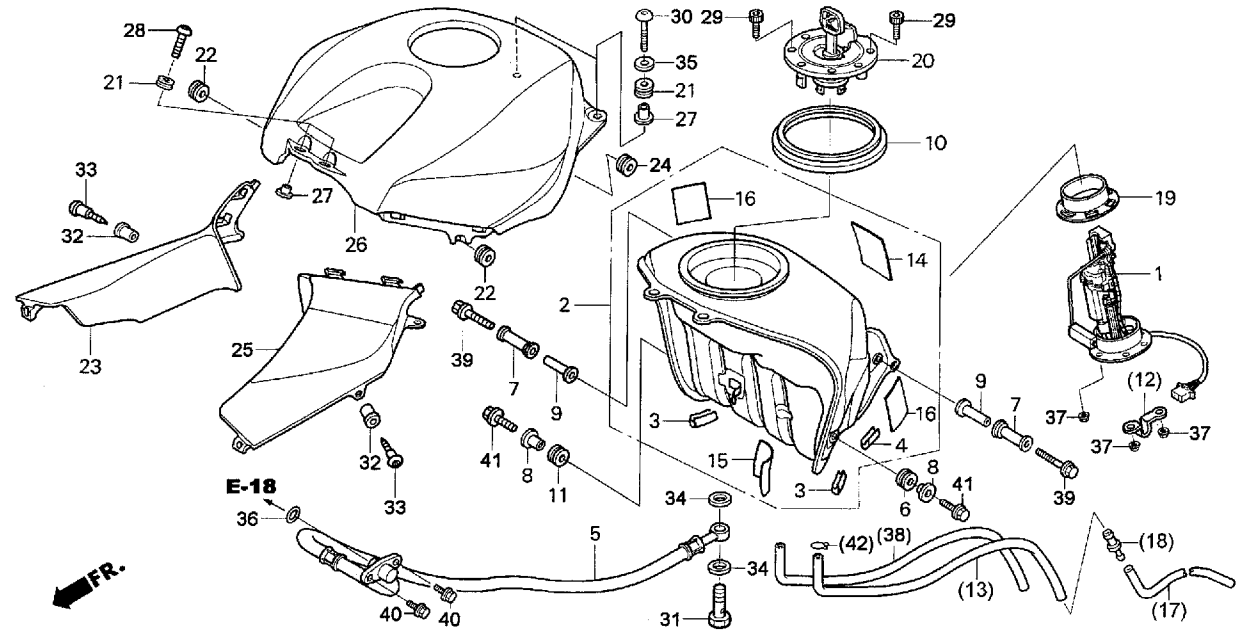

ブロック No.

F-13

フューエルタンク

2003 CBR600RR
2004 CBR600RR
(ST/SS600クラス・レースベース車)

見出 番号	部品番号	部 品 名	希望小売 価格(円)	使用個数 '03 '04	備考
1	16700-MEE-003	PUMP ASSY., FUEL	30,200	1 1	
2	17506-MEE-000ZA	TANK SET, FUEL *NH1*	39,500	1 -	
	17506-MEE-940ZA	TANK SET, FUEL *NH1*	39,500	- 1	
3	17516-HC0-000	TRIM, FUEL TANK.....	155	2 2	
4	17516-KCZ-000ZB	TRIM, FUEL TANK *NH1*	110	1 1	
5	17526-MEE-003	HOSE COMP., FUEL FEED	6,150	1 1	
6	17533-MEE-000	RUBBER, L. FR. FUEL TANK MOUNTING	215	1 1	
7	17534-MEE-000	RUBBER, RR. TANK MOUNTING	215	2 2	
8	17535-MEE-000	COLLAR, FR. TANK SETTING	235	2 2	
9	17538-MEE-000	COLLAR, RR. TANK SETTING	235	2 2	
10	17543-MEE-000	SEAL, FUEL TANK.....	450	1 1	
11	17545-MEE-000	RUBBER, R. FR. FUEL TANK MOUNTING.....	215	1 1	
(12)	-----	CLIP, BREATHER TUBE	-----	- -	
(13)	-----	TUBE, BREATHER.....	-----	- -	
14	17556-MEE-300	FILM A, PROTECTOR	1,080	1 1	
15	17557-MEE-300	FILM B, PROTECTOR	300	1 1	
16	17558-MEE-300	CUSHION, FUEL TANK	580	2 -	
	17558-MEE-940	CUSHION, FUEL TANK	580	- 2	
(17)	-----	TUBE, DRAIN	-----	- -	
(18)	-----	JOINT, BREATHER TUBE	-----	- -