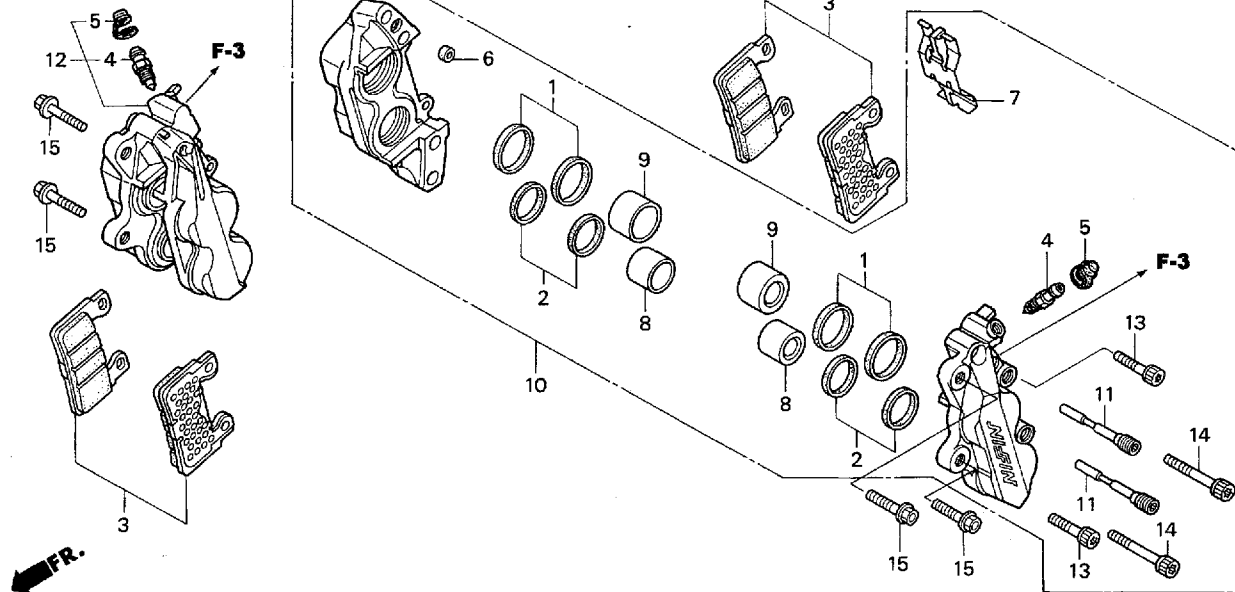

ブロック No.

F-8

フロントブレーキキャリパー

2003 CBR600RR
2004 CBR600RR
(ST/SS600クラス・レースベース車)

見出番号	部品番号	部品名	希望小売価格(円)	使用個数 '03 '04	備考
1	06451-MCJ-751	SEAL SET, PISTON	690	4 4	
2	06451-MCZ-006	SEAL SET, PISTON	330	4 4	
3	06455-MBW-E11	PAD SET, FR.	4,300	2 2	
4	43352-568-003	SCREW, BLEEDER (NISSIN)	205	2 2	
5	43353-461-771	CAP, BLEEDER	160	2 2	
6	45103-MR7-006	SEAL, JOINT	115	2 2	
7	45106-MAS-E01	SPRING COMP., PAD	300	2 2	
8	45107-MCZ-006	PISTON A	1,470	4 4	
9	45117-MCJ-751	PISTON B	1,470	4 4	
10	45150-MCF-D31	CALIPER SUB ASSY., L. FR.	20,900	1 1	
11	45215-MAS-E01	PIN, HANGER	330	4 4	
12	45250-MCF-D31	CALIPER SUB ASSY., R. FR.	20,900	1 1	
13	90107-MAS-E01	BOLT, TORX, 8X35	235	4 4	
14	90108-MAS-E01	BOLT, TORX, 8X40	235	4 4	
15	90131-KBV-003	BOLT, FLANGE, 8X32	120	4 4