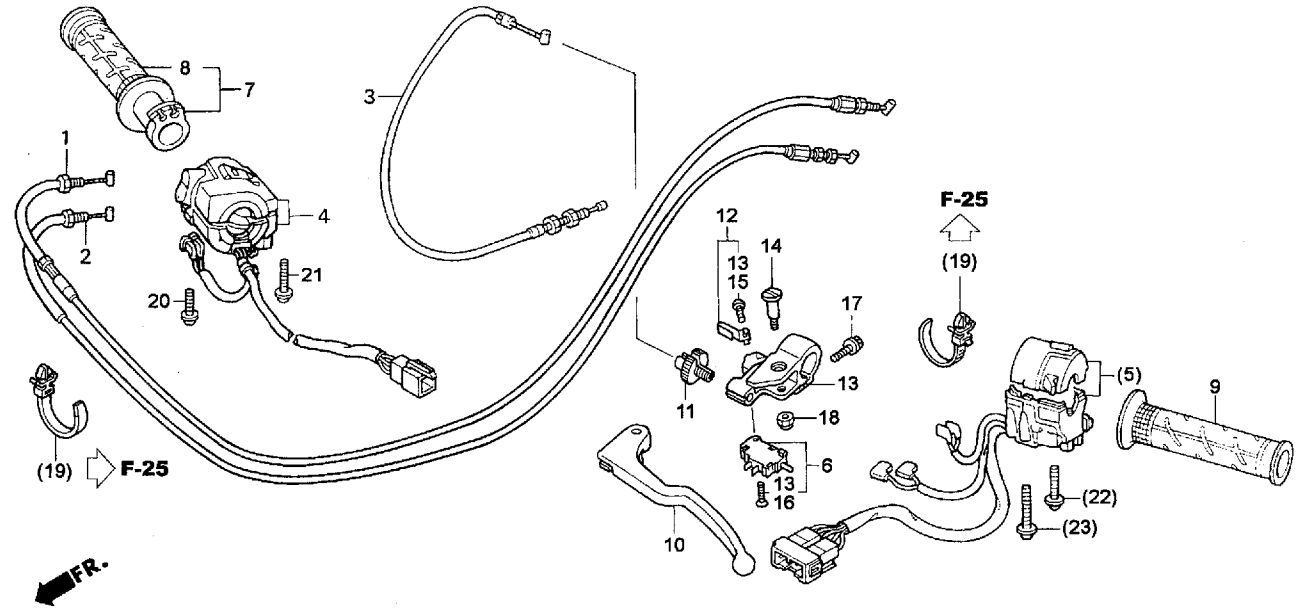

見出 番号	部品番号	部 品 名	希望小売 価格(円)	使用個数 '04	備考
1	17910-MEE-000	CABLE COMP. A, THROTTLE.....	1,250	1	
2	17920-MEE-000	CABLE COMP. B, THROTTLE.....	1,250	1	
3	22870-MEE-010	CABLE COMP., CLUTCH.....	1,310	1	
4	35130-MEE-640	SWITCH ASSY., STARTER KILL.....	4,520	1	
(5)	-----	SWITCH ASSY., WINKER.....	-----	-----	
6	35335-MCJ-750	SWITCH SET, CLUTCH.....	740	1	
7	53140-MCF-000	GRIP ASSY., THROTTLE.....	1,470	1	
8	53165-MY9-890	GRIP, R. HANDLE.....	920	1	
9	53166-MY9-890	GRIP, L. HANDLE.....	920	1	
10	53182-MCJ-750	LEVER COMP., L. HANDLE.....	1,300	1	
11	53183-MCJ-750	BOLT, CABLE ADJUSTING.....	410	1	
12	53190-MCJ-750	SPRING SET, CLUTCH LEVER.....	200	1	
13	53195-MCJ-750	BRACKET SET, CLUTCH LEVER.....	1,480	1	
14	90122-MCJ-750	BOLT, LEVER PIVOT.....	280	1	
15	90123-MCJ-750	SCREW, PAN 4X10.....	50	1	
16	90124-MCJ-750	SCREW, FLAT 4X16.....	35	1	
17	90126-MCJ-750	BOLT, FLANGE, 6X20.....	90	1	
18	90301-MCJ-750	NUT, U, 6MM.....	120	1	
(19)	-----	STRAP, CABLE, 118MM (BLACK).....	-----	-----	
20	93982-05020-07	SCREW-WASHER, 5X20.....	30	1	