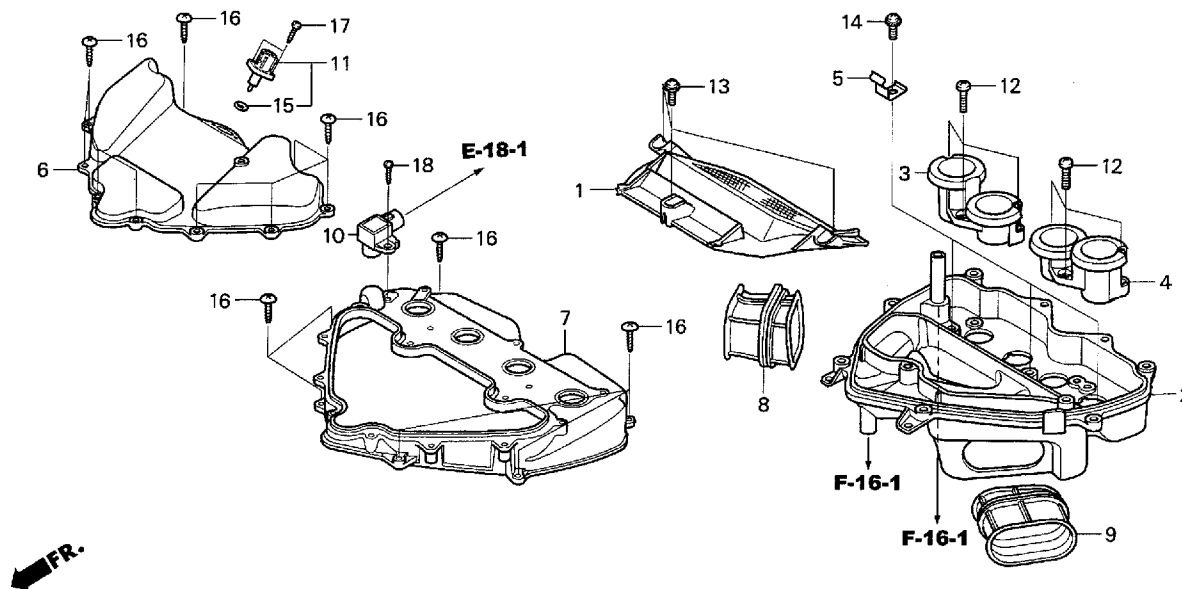

ブロック No.

F-16

エアークリーナー

2003 CBR600RR
2004 CBR600RR
(ST/SS600クラス・レースベース車)

見出 番号	部品番号	部 品 名	希望小売 価格(円)	使用個数 '03 '04	備考
1	17210-MEE-000	ELEMENT, AIR CLEANER	4,000	1 1	
2	17221-MEE-000	CASE, AIR CLEANER LOWER	6,950	1 1	
3	17225-MEE-000	FUNNEL, R. AIR	440	1 1	
4	17226-MEE-000	FUNNEL, L. AIR.....	440	1 1	
5	17227-MEE-000	RETAINER, AIR CLEANER ELEMENT.....	200	3 3	
6	17231-MEE-000	COVER, AIR CLEANER	1,470	1 1	
7	17232-MEE-000	CASE, AIR CLEANER MIDDLE	3,360	1 1	
8	17255-MEE-000	JOINT, R. RAM DUCT.....	630	1 1	
9	17256-MEE-000	JOINT, L. RAM DUCT	630	1 1	
10	37830-MCF-003	SENSOR, MAP.....	9,450	1 1	
11	37880-P05-A00	SENSOR ASSY., AIR TEMP	1,900	1 1	
12	64605-MY1-000	SCREW, AIR CLEANER LID RR.	185	6 6	
13	90103-GB6-930	SCREW, HANDLE COVER SETTING.....	165	3 3	
14	90145-MBY-000	SCREW, SPECIAL, 5X8	110	3 3	
15	91303-PK2-005	O-RING, 7.5X1.5.....	85	1 1	
16	93903-25480	SCREW, TAPPING, 5X20	25	18 18	
17	93911-25420	SCREW, TAPPING, 5X16	25	2 2	
18	93913-24220	SCREW, TAPPING, 4X12	25	1 1