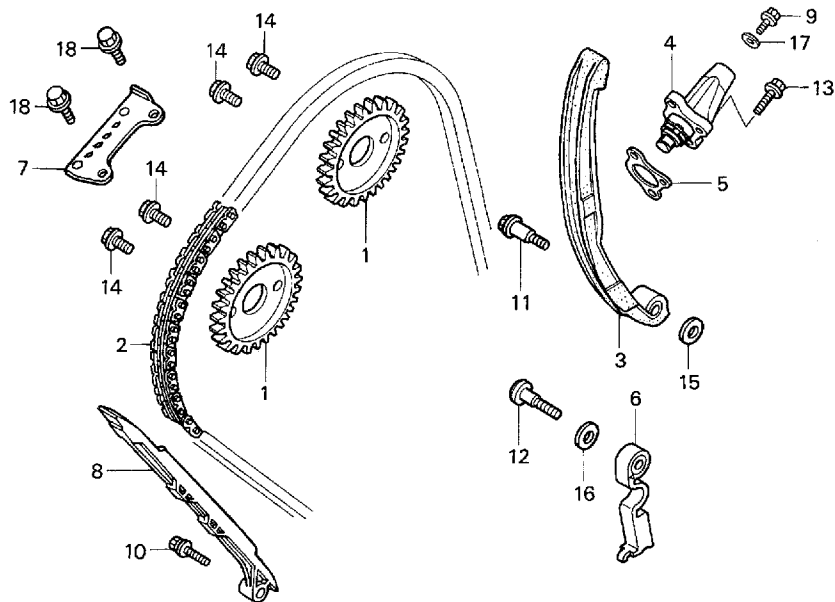

ブロック No.

E-4

カムチェン・テンショナー

2003 CBR600RR
2004 CBR600RR
(ST/SS600クラス・レースベース車)

見出
番号

部品番号

部 品 名

希望小売 使用個数
価格(円) '03 '04

備考

1	14321-MEE-000	SPROCKET, CAM (34T).....	2,420	2	2	
2	14401-MEE-003	CHAIN, CAM (116L) (BORGWARNER)	3,450	1	1	
3	14510-MEE-000	TENSIONER COMP. A, CAM CHAIN	2,370	1	1	
4	14520-MEE-003	LIFTER ASSY., TENSIONER.....	3,500	1	1	
5	14523-MCW-003	GASKET, TENSIONER HOLE	200	1	1	
6	14530-MEE-000	TENSIONER COMP. B, CAM CHAIN	2,370	1	1	
7	14546-MCJ-000	GUIDE B, CAM CHAIN.....	1,370	1	1	
8	14620-MEE-000	GUIDE A, CAM CHAIN.....	1,580	1	1	
9	90004-GHB-600	BOLT, FLANGE, 6X10 (NSHF).....	90	1	1	
10	90021-MM5-000	BOLT-WASHER, 6X12.....	160	1	1	
11	90022-MBW-000	PIVOT, CAM CHAIN TENSIONER.....	235	1	1	
12	90023-MEE-000	SHAFT, CAM CHAIN TENSIONER B.....	200	1	1	
13	90080-MG8-000	BOLT, FLANGE SOCKET, 6X25	140	2	2	
14	90082-HA0-000	BOLT, FLANGE KNOCK, 7X10.5.....	115	4	4	
15	90401-MBW-000	WASHER, 6MM.....	135	1	1	
16	90403-MG7-000	WASHER, SEALING, 10MM	100	1	1	
17	90442-397-000	WASHER, SEALING, 6MM	135	1	1	
18	95701-06014-00	BOLT, FLANGE, 6X14	35	2	2