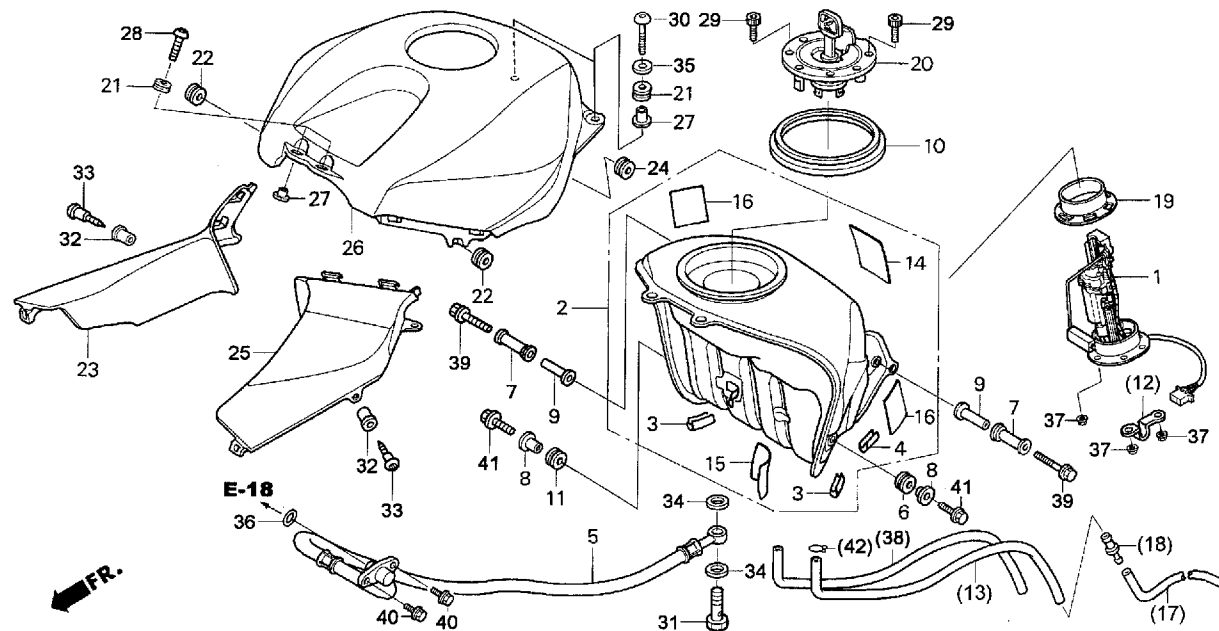

ブロック No.

F-13

フューエルタンク

2003 CBR600RR
2004 CBR600RR
(ST/SS600クラス・レースベース車)

見出 番号	部品番号	部 品 名	希望小売 価格(円)	使用個数 '03 '04	備考
35	90525-428-900	WASHER, PLAIN, 6MM	110	2 2	
36	91302-MCA-000	O-RING, 7.8X1.9	105	1 1	
37	94050-06080	NUT, FLANGE, 6MM	35	6 6	
(38)	-----	TUBE, 8X560 (95005-80001-20M)	-----	- -	
39	95801-06035-00	BOLT, FLANGE, 6X35	40	2 2	
40	96001-06008-00	BOLT, FLANGE, 6X8	40	2 2	
41	96400-08032-00	BOLT, FLANGE, 8X32	55	2 2	
(42)	-----	CLIP, TUBE (B8)	-----	- -