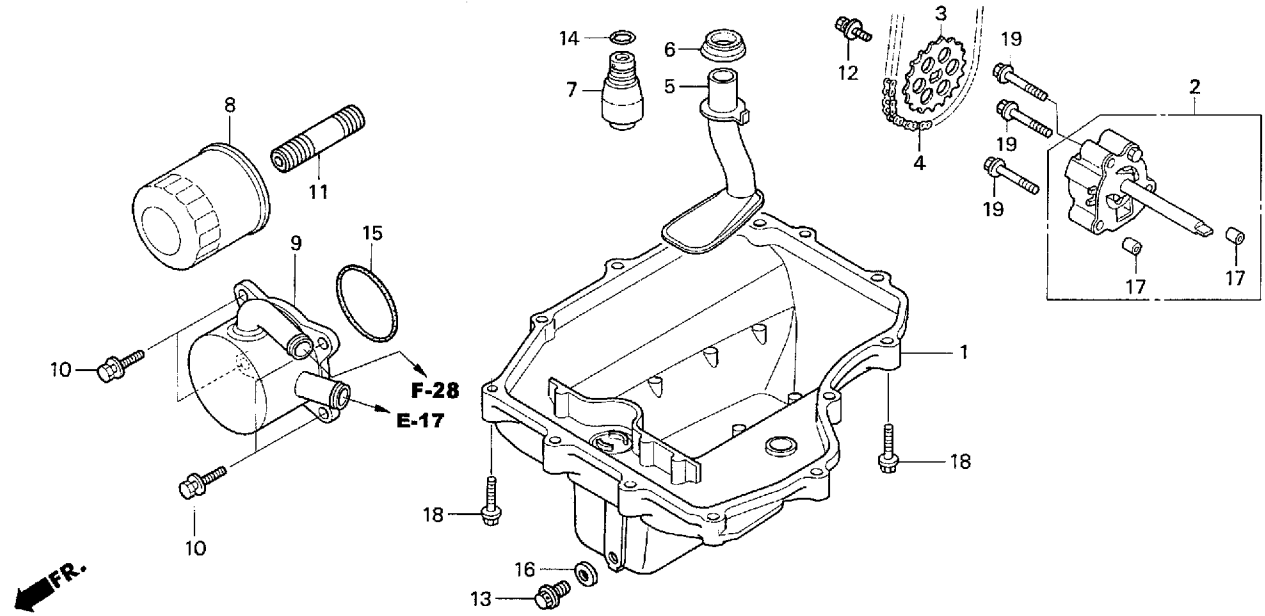

ブロック No.

E-12

オイルパン・オイルポンプ

2003 CBR600RR
2004 CBR600RR
(ST/SS600クラス・レースベース車)

見出 番号	部品番号	部 品 名	希望小売 価格(円)	使用個数 '03 '04	備考
1	11210-MEE-000	PAN, OIL	8,100	1 1	
2	15100-MEE-000	PUMP ASSY., OIL	8,400	1 1	
3	15134-MAL-600	SPROCKET, OIL PUMP DRIVEN (25T)	570	1 1	
4	15141-MEE-000	CHAIN, OIL PUMP (66L)	920	1 1	
5	15150-MEE-000	STRAINER COMP., OIL	1,680	1 1	
6	15154-MM5-000	PACKING, OIL STRAINER	200	1 1	
7	15220-MEE-000	VALVE ASSY., RELIEF	1,420	1 1	
8	15410-MCJ-000	CARTRIDGE, OIL FILTER (TOYO ROKI)	1,150	1 1	
9	15700-MEE-003	COOLER COMP., OIL	15,600	1 1	
10	90016-MEE-000	BOLT, WASHER, 6X16 (NSHF)	100	4 4	
11	90019-MB0-000	BOSS, OIL FILTER	370	1 1	
12	90021-MM5-000	BOLT-WASHER, 6X12	160	1 1	
• 13	90081-NX4-000	BOLT, DRAIN, 12MM	130	1 1	レーシングキット
14	91313-MB0-003	O-RING, 14.7X2.2 (ARAI)	110	1 1	
15	91354-MCT-003	O-RING, OIL COOLER	450	1 1	
16	94109-12000	WASHER, DRAIN PLUG, 12MM	30	1 1	
17	94301-08140	DOWEL PIN, 8X14	60	2 2	
18	95701-06028-00	BOLT, FLANGE, 6X28	40	13 13	
19	95701-06040-00	BOLT, FLANGE, 6X40	40	3 3