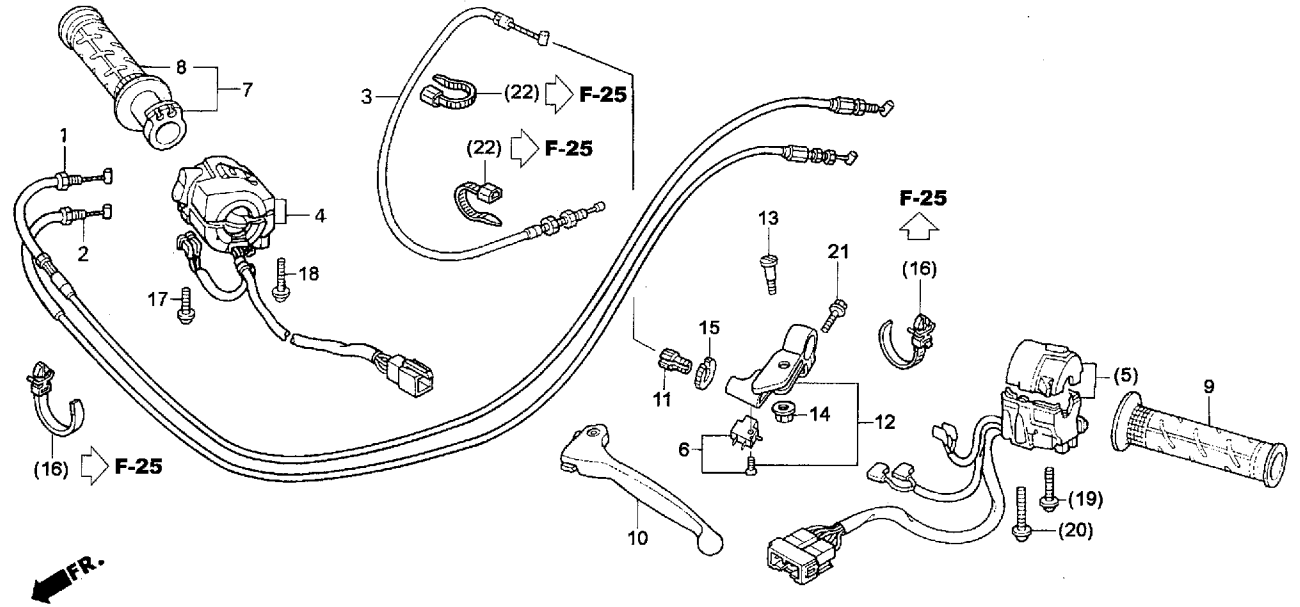

ブロック No.

F-2

ハンドルレバー・
スイッチ・ケーブル

2003 CBR600RR

(ST/SS600クラス・レースペース車)

見出
番号

部品番号

部品名

希望小売
価格(円)

使用個数
'03

備考

21	96001-06020-07	BOLT, FLANGE, 6X20	40	1	
(22)		BAND, WIRE		-