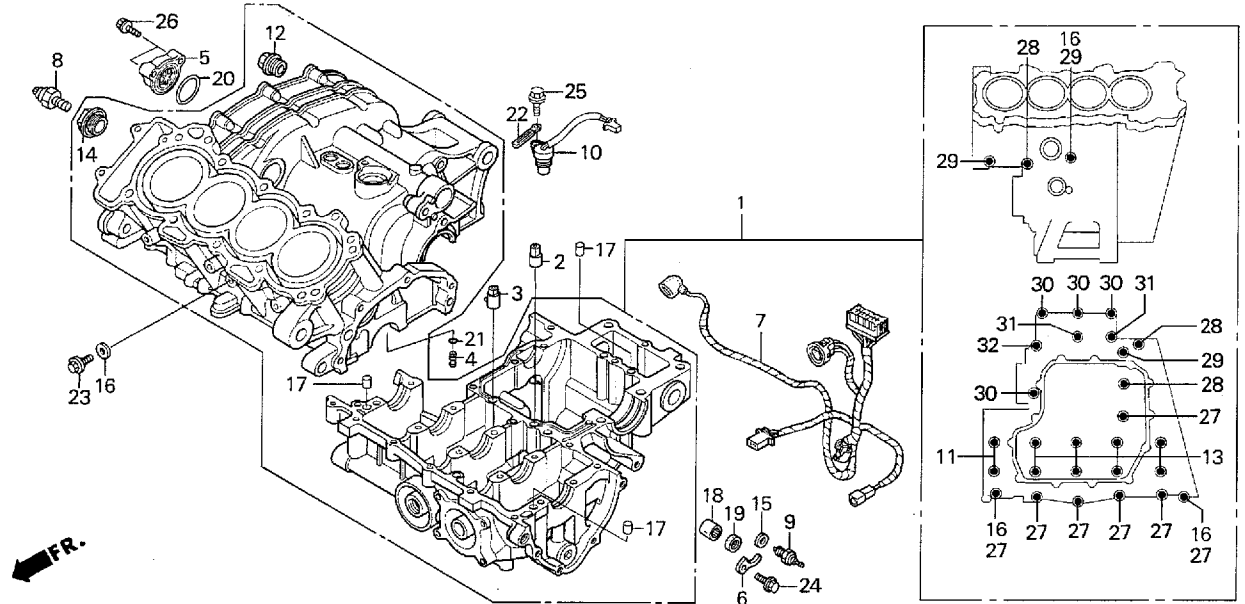

ブロック No.

E-13

クランクケース

2003 CBR600RR
2004 CBR600RR
(ST/SS600クラス・レースベース車)

見出 番号	部品番号	部 品 名	希望小売 価格(円)	使用個数 '03 '04	備考
21	91305-MCJ-751	O-RING, 3.2X1.1	70	4 4	
22	91410-679-000	CLIP, 2X60	195	1 1	
23	95701-06012-00	BOLT, FLANGE, 6X12	35	1 1	
24	95701-06014-00	BOLT, FLANGE, 6X14	35	1 1	
25	95701-06018-07	BOLT, FLANGE, 6X18	35	1 1	
26	95701-06028-00	BOLT, FLANGE, 6X28	40	2 2	
27	95701-06035-00	BOLT, FLANGE, 6X35	40	7 7	
28	95701-06045-00	BOLT, FLANGE, 6X45	50	3 3	
29	95701-06060-00	BOLT, FLANGE, 6X60	50	3 3	
30	95701-08060-00	BOLT, FLANGE, 8X60	55	4 4	
31	95701-08075-00	BOLT, FLANGE, 8X75	60	2 2	
32	95701-10075-00	BOLT, FLANGE, 10X75	80	1 1