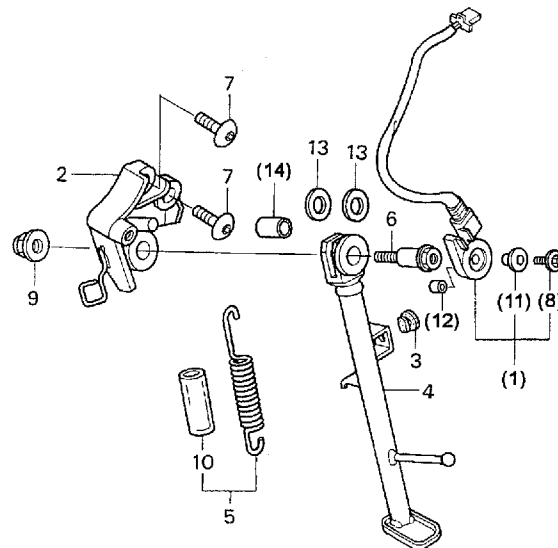

ブロック No.

F-20

スタンド

2003 CBR600RR
2004 CBR600RR
(ST/SS600クラス・レースベース車)

見出 番号	部品番号	部 品 名	希望小売 価格(円)	使用個数 '03 '04	備考
(1)	—————	SWITCH SET, SIDE STAND	—————	- -	
2	50150-MEE-030	BRACKET COMP., SIDE STAND	3,500	1 1	
3	50352-GS6-000	RUBBER, LINK STOPPER	110	1 1	
4	50530-MEE-030	BAR COMP., SIDE STAND	3,780	1 1	
5	50540-MBB-000	SPRING ASSY., SIDE STAND	270	1 1	
6	90110-MEE-000	BOLT, SIDE STAND PIVOT	300	1 1	
7	90116-MEE-000	BOLT, SOCKET, 10X28	210	2 2	
(8)	—————	BOLT, SPECIAL, 6X21	—————	- -	
9	90203-MF9-710	NUT, SIDE STAND	145	1 1	
10	95003-45006-10	TUBE, VINYL, 14X18X60 (95003-45001-10M)	40	1 1	
(11)	—————	RUBBER B.....	—————	- -	
(12)	—————	RUBBER C.....	—————	- -	
13	50539-MEE-010	WASHER, 16.5X28	100	2 2	
(14)	—————	TUBE, 4.5X17 (95005-45001-50M).....	—————	- -