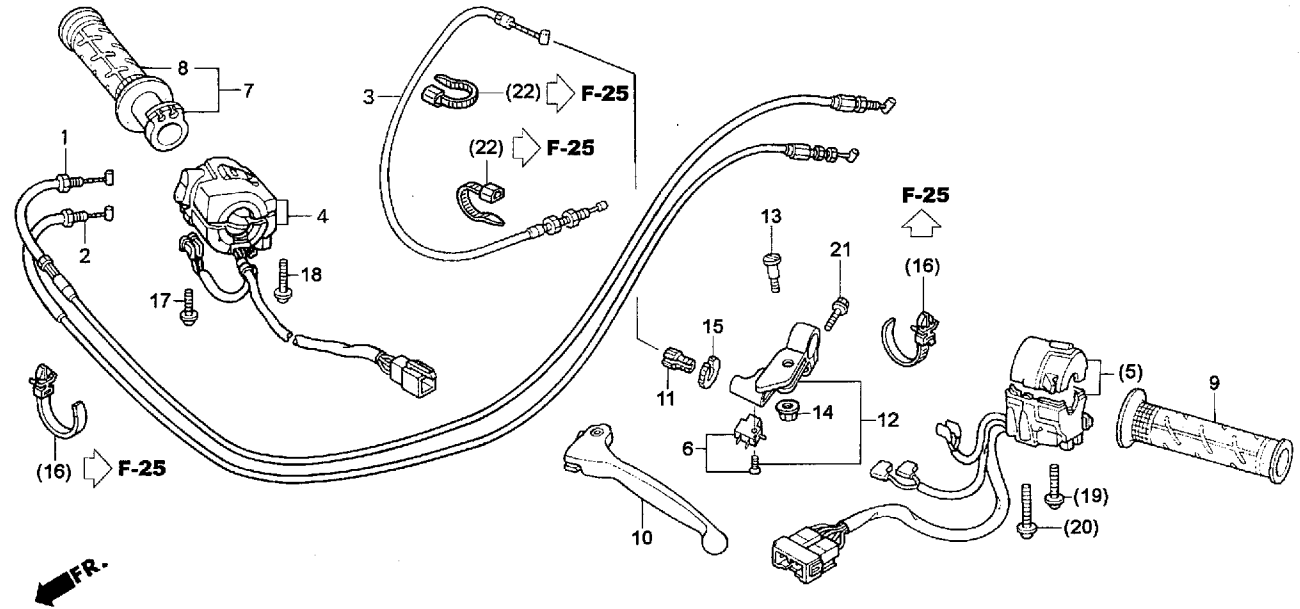

ブロック No.

F-2

ハンドルレバー・
スイッチ・ケーブル

2003 CBR600RR

(ST/SS600クラス・レースベース車)

見出 番号	部品番号	部 品 名	希望小売 価格(円)	使用個数 '03	備考
1	17910-MEE-000	CABLE COMP. A, THROTTLE	1,250	1	
2	17920-MEE-000	CABLE COMP. B, THROTTLE	1,250	1	
3	22870-MEE-010	CABLE COMP., CLUTCH	1,310	1	
4	35130-MEE-640	SWITCH ASSY., STARTER KILL	4,520	1	
(5)	—————	SWITCH ASSY., WINKER	—	—	
6	35335-MCJ-750	SWITCH SET, CLUTCH	740	1	
7	53140-MCF-000	GRIP ASSY., THROTTLE	1,470	1	
8	53165-MY9-890	GRIP, R. HANDLE	920	1	
9	53166-MY9-890	GRIP, L. HANDLE	920	1	
10	53182-MEE-000	LEVER COMP., L. HANDLE	1,200	1	
11	53192-MEE-000	BOLT, WIRE ADJUSTING	450	1	
12	53195-MEE-000	BRACKET SET, CLUTCH LEVER	1,480	1	
13	90122-MEE-000	BOLT, LEVER PIVOT	300	1	
14	90301-MCJ-750	NUT, U, 6MM	120	1	
15	90321-MEE-000	NUT, FIXING	100	1	
(16)	—————	STRAP, CABLE, 118MM (BLACK)	—	—	
17	93982-05020-07	SCREW-WASHER, 5X20	30	1	
18	93982-05025-07	SCREW-WASHER, 5X25	35	1	
(19)	—————	SCREW-WASHER, 5X35	—	—	
(20)	—————	SCREW-WASHER, 5X45	—	—