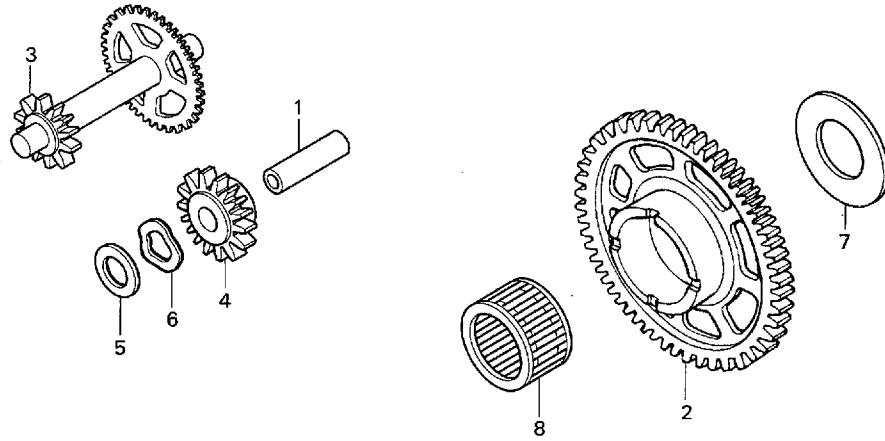

ブロック No.

E-7

スターティングクラッチ

2003 CBR600RR
2004 CBR600RR
(ST/SS600クラス・レースベース車)

見出 番号	部品番号	部 品 名	希望小売 価格(円)	使用個数		備考
				'03	'04	
1	28102-ML7-000	PIN, 10X36.5	330	1	1	
2	28110-MEE-000	GEAR COMP., STARTING DRIVEN (41T).....	5,050	1	1	
3	28130-MEE-010	GEAR COMP., STARTER REDUCTION (9/48T).....	3,800	1	1	
4	28141-MEE-000	GEAR, STARTING IDLE (14T).....	1,890	1	1	
5	90401-MEE-000	WASHER, 10X28X1.....	100	1	1	
6	90435-MEE-000	WASHER, WAVE.....	100	1	1	
7	90456-MEE-000	WASHER, THRUST, 20.1X45X3.....	100	1	1	
8	91022-MW4-003	BEARING, NEEDLE, 30X35X22.8.....	750	1	1