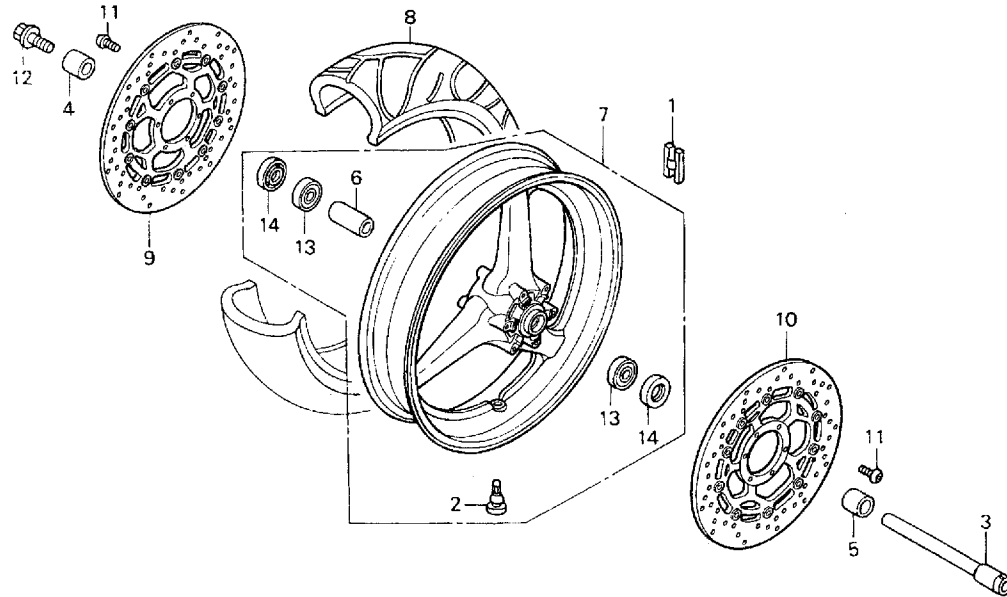

ブロック No.

F-9

フロントホイール

2003 CBR600RR
2004 CBR600RR
(ST/SS600クラス・レースベース車)

見出番号	部品番号	部品名	希望小売価格(円)	使用個数 '03 '04	備考
1	42704-MB0-000	WEIGHT, BALANCE (10G)	460	N N	
	42705-MB0-000	WEIGHT, BALANCE (20G)	460	N N	
	42706-MB0-000	WEIGHT, BALANCE (30G)	460	N N	
2	42753-ML7-003	VALVE, RIM (BRIDGESTONE).....	400	1 1	
	42753-ML7-004	VALVE, RIM (DUNLOP).....	390	1 1	
	42753-MT4-005	VALVE, RIM (MICHELIN)	360	1 1	
3	44301-MEE-000	AXLE, FR. WHEEL.....	2,850	1 1	
4	44311-MEE-000	COLLAR, R. FR. WHEEL SIDE	540	1 1	
5	44312-MCF-D00	COLLAR, L. FR. WHEEL SIDE	380	1 1	
6	44620-MCF-000	COLLAR, FR. AXLE DISTANCE	790	1 1	
7	44650-MEE-000	WHEEL SUB ASSY., FR.	非売	1 1	=44650-MEE-000 (45,700円)
8		TIRE, FR. (BRIDGESTONE) (120/70ZR17M/C 58W).....		- -	
	44711-MBW-Y01	TIRE, FR. (DUNLOP) (120/70ZR17M/C 58W).....	非売	1 -	
	44711-MEE-004	TIRE, FR. (DUNLOP) (120/70ZR17M/C 58W).....	非売	- 1	
		TIRE, FR. (MICHELIN) (120/70ZR17M/C 58W)		- -	
9	45120-MEE-003	DISK COMP., R. FR. BRAKE	20,500	1 1	
10	45220-MEE-003	DISK COMP., L. FR. BRAKE.....	20,500	1 1	
11	90105-KV3-851	BOLT, DISK, 6X17 (DAIDO).....	100	12 12	
12	90305-ML7-000	BOLT, FR. AXLE	320	1 1	
13	91073-MCF-003	BEARING, RADIAL BALL, 22X47X14.....	980	2 2	
14	91253-443-761	DUST SEAL, 30X47X8 (ARAI).....	360	2 2