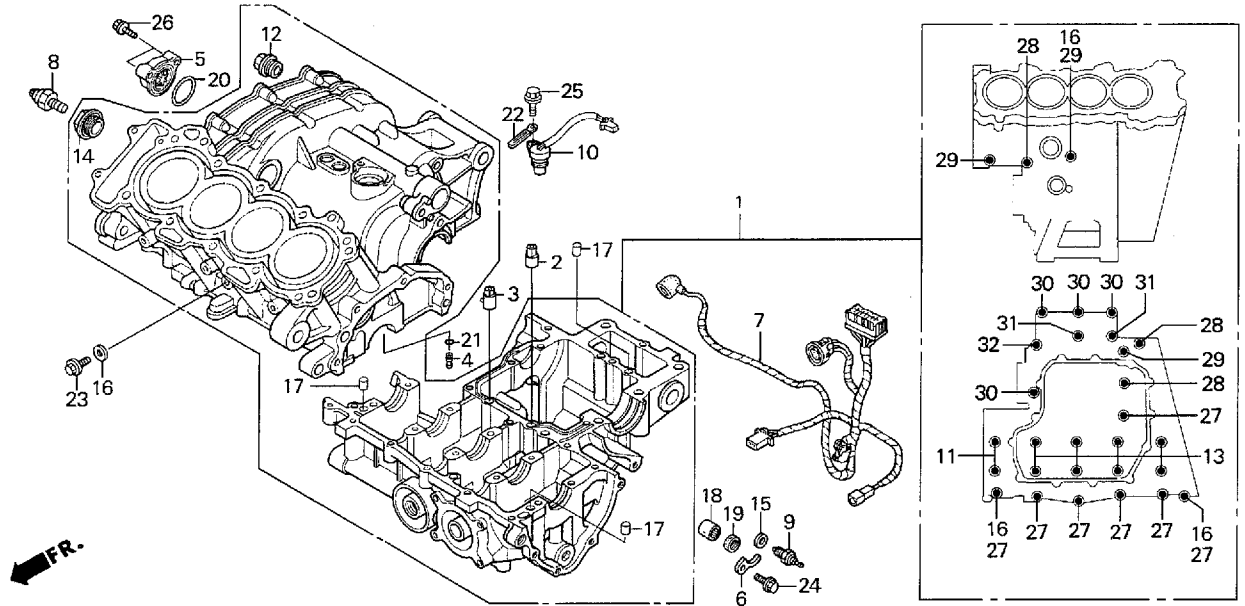

ブロック No.

E-13

クランクケース

2003 CBR600RR
2004 CBR600RR
(ST/SS600クラス・レースベース車)

見出番号	部品番号	部品名	希望小売 価格(円)	使用個数 '03 '04	備考
1	11000-MEE-000	CRANKCASE SET	108,900	1 1	
2	11104-MEE-000	ORIFICE, 1.2MM	380	1 1	
3	11106-MEE-010	ORIFICE B, 1.2MM	580	1 1	
4	11146-MCJ-750	ORIFICE, #90	340	4 4	
5	11360-MEE-000	FINDER COMP., OIL LEVEL	1,260	1 1	
6	24612-MAL-600	PLATE, SPINDLE	245	1 1	
7	32101-MEE-000	SUB CORD A	2,390	1 1	
8	35500-MJ4-024	SWITCH ASSY., OIL PRESSURE (DENSO)	1,790	1 1	
9	35600-KE8-003	SWITCH ASSY., NEUTRAL (TOYO)	850	1 1	
10	37700-MEE-003	SENSOR ASSY., SPEED	4,900	1 1	
11	90004-MEE-003	BOLT, UBS, 8X98	200	2 2	
12	90005-MAZ-000	BOLT, SOCKET, 10MM	105	1 1	
13	90005-MEE-003	BOLT, UBS, 8X73	200	8 8	
14	90048-MAL-600	BOLT, SEALING, 20MM	230	1 1	
15	90443-MJ6-000	WASHER, NEUTRAL	75	1 1	
16	90463-ML7-000	WASHER, SEALING, 6.5MM	95	4 4	
17	90701-MV9-670	DOWEL PIN, 10X16	130	3 3	
18	91106-KM1-013	BEARING, NEEDLE, 14X22X16	380	1 1	
19	91203-KA4-771	OIL SEAL, 14X22X5 (NOK)	245	1 1	
20	91301-MEE-003	O-RING, 32X1.7	100	1 1