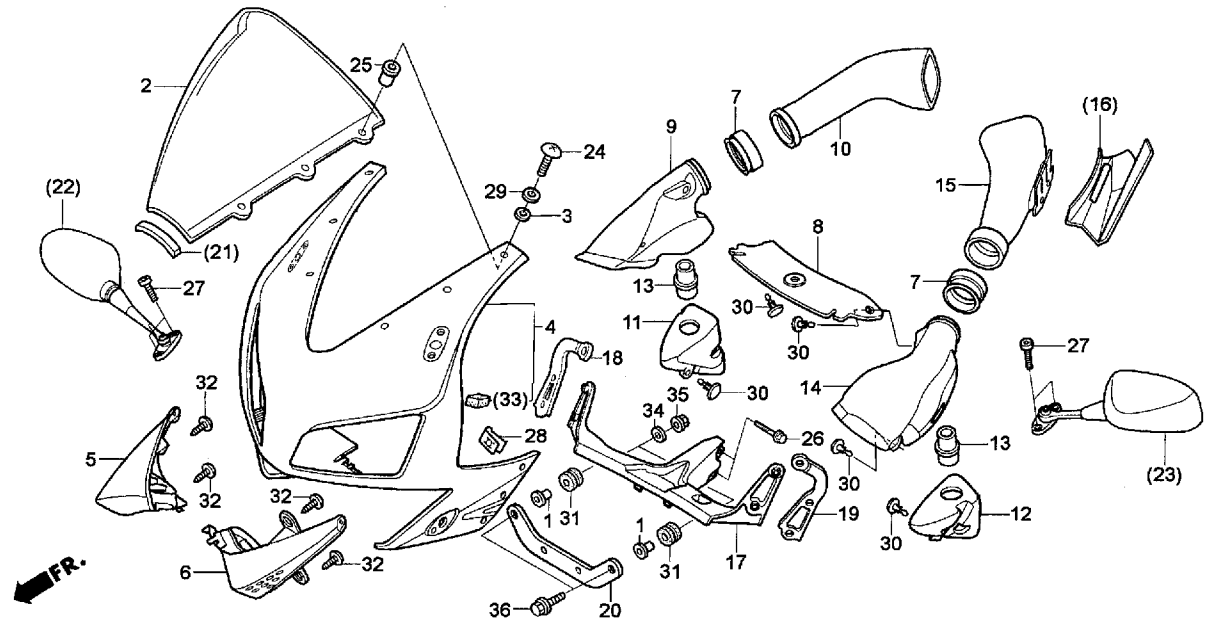

ブロック No.

F-29

アッパーカウル

2003 CBR600RR
2004 CBR600RR
(ST/SS600クラス・レースベース車)

見出 番号	部品番号	部 品 名	希望小売 価格(円)	使用個数 '03 '04	備 考
1	18357-KA4-710	COLLAR, SILENCER	220	2 2	レーシングキット
2	64200-MEE-000	WIND SCREEN.....	非売	1 1	Hondaマークなし。64250-MEE-000ZA / ZB (9,300円) を購入のこと
3	64205-166-610	WASHER, SCREEN SETTING	105	6 6	
4	64211-MEE-R00	COWL COMP., UPPER	非売	1 1	表面処理なし。64100-MEE-000ZC (パールフラッシュイエロー) / ZF (ブラック) / ZG (イタリアンレッド) を購入のこと (60,000円)
5	64230-MEE-000	COVER, R. AIR INTAKE.....	870	1 1	
6	64240-MEE-000	COVER, L. AIR INTAKE	870	1 1	
7	64320-MEE-000	JOINT B, AIR DUCT	400	2 2	
8	64321-MEE-000	SPOILER, FR.	380	1 1	
9	64330-MEE-000	DUCT A, R. AIR	2,200	1 1	
10	64335-MEE-940	DUCT B, R. AIR	1,500	1 1	
11	64340-MEE-000	RESONATOR, R. AIR DUCT	1,000	1 1	
12	64345-MEE-000	RESONATOR, L. AIR DUCT	1,000	1 1	
13	64351-MEE-000	TUBE, RESONATOR	150	2 2	
14	64380-MEE-000	DUCT A, L. AIR	2,200	1 1	
15	64385-MEE-940	DUCT B, L. AIR.....	1,500	1 1	
(16)	—————	COVER, RELAY	—————	— —	
17	64501-MEE-000	STAY A, UPPER COWL.....	6,100	1 1	
18	64502-MEE-000	STAY B, R. UPPER COWL	280	1 1	
19	64503-MEE-000	STAY B, L. UPPER COWL.....	280	1 1