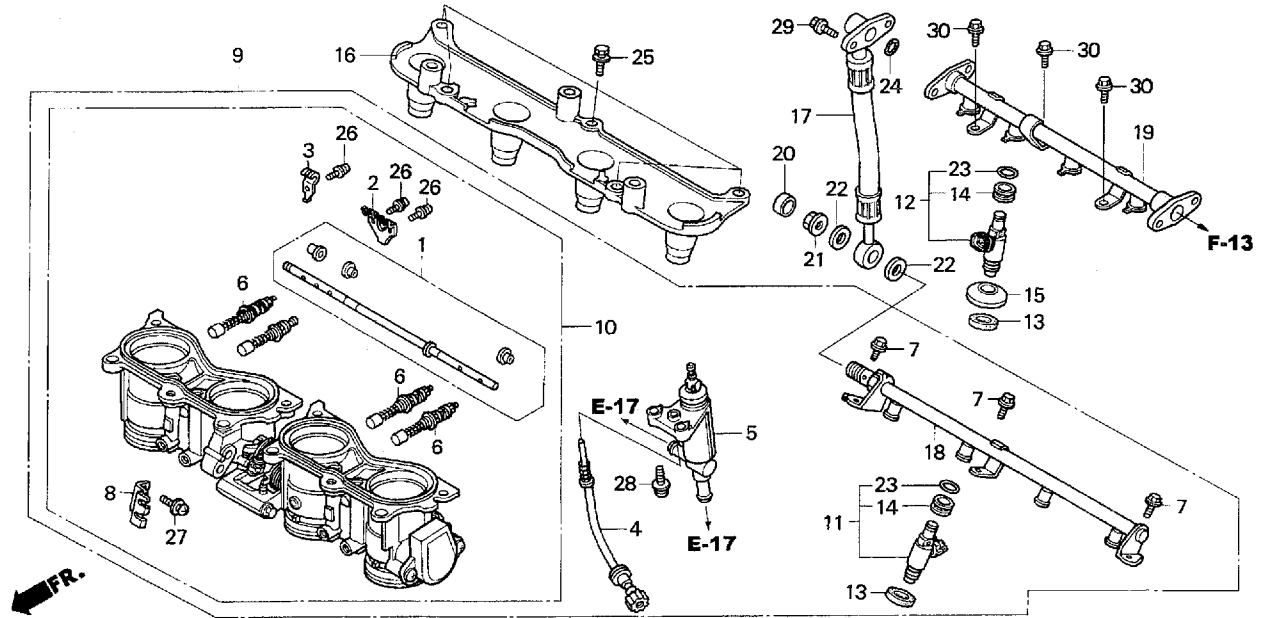

使用個数
'03 '04

備考

21	95701-06025-00	BOLT, FLANGE, 6X25	40	1	1	
22	95701-06035-00	BOLT, FLANGE, 6X35	40	3	3	

ブロック No.

E-18

スロットルボディ

2003 CBR600RR
2004 CBR600RR
(ST/SS600クラス・レースベース車)

見出 番号	部品番号	部 品 名	希望小売 価格(円)	使用個数 '03 '04	備考
1	16017-MEE-003	SHAFT SET, STARTER	1,950	1 1	
2	16018-MEE-003	LEVER, STARTER	275	2 2	
3	16019-MCJ-003	LEVER SET B, STARTER	160	1 1	
4	16029-MEE-003	SCREW SET, STOP	1,370	1 1	
5	16044-MCJ-751	WAX ASSY.	3,800	1 1	
6	16046-MEE-003	VALVE SET, STARTER	1,790	3 3	
7	16080-MCJ-003	BOLT, FLANGE, 6X12	75	3 3	
8	16169-MEE-003	STAY, WIRE	830	1 1	
9	16400-MEE-003	BODY ASSY., THROTTLE (GQ63AA)	91,800	1 1	
10	16401-MEE-003	THROTTLE BODY ASSY.	58,000	1 1	
11	16450-MEE-003	INJECTOR ASSY., FUEL	8,950	4 4	
12	16460-MEE-003	INJECTOR ASSY., FUEL	8,950	4 4	
13	16472-MCW-000	SEAL RING, INJECTOR	120	8 8	
14	16473-P7A-004	CUSHION RING, INJECTOR	150	8 8	
15	16474-MEE-000	GROMMET, INJECTOR	380	4 4	
16	16510-MEE-000	BODY, INJECTOR	7,700	1 1	
17	16527-MEE-004	HOSE COMP., FUEL FEED	5,300	1 1	
18	16610-MEE-003	PIPE COMP., FUEL	4,980	1 1	
19	16620-MEE-000	PIPE COMP., FUEL FEED	4,980	1 1	
20	32109-MEE-000	COVER, SEALING NUT	135	1 1	