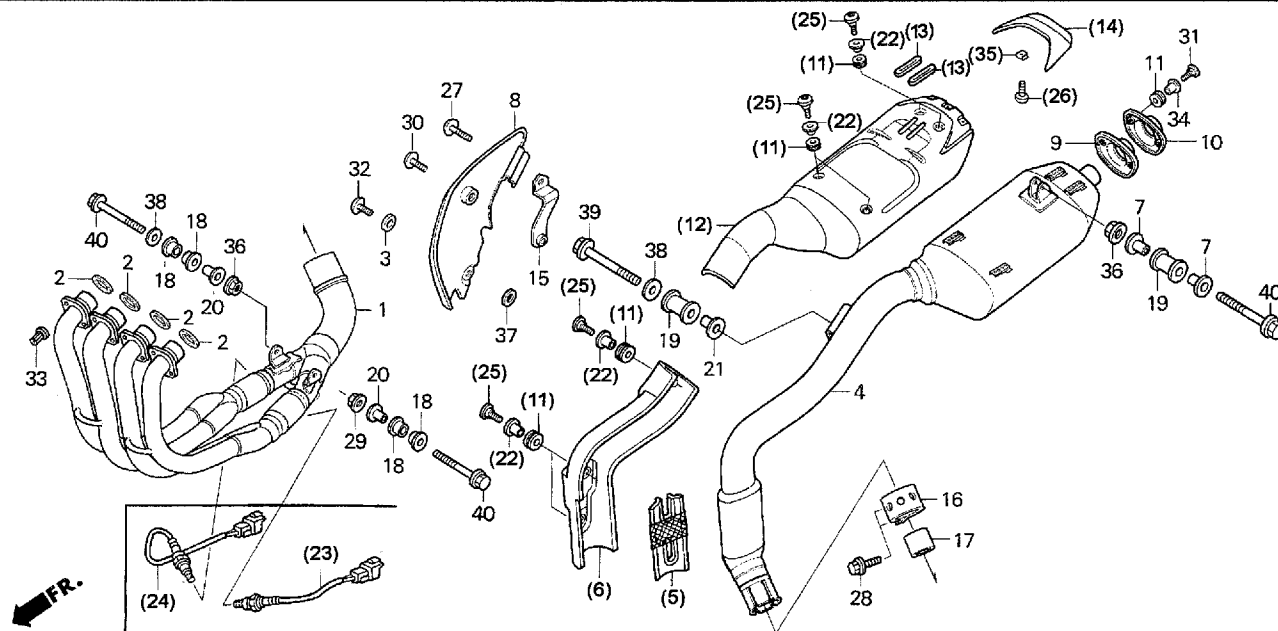

ブロック No.

F-17

エキゾーストマフラー

2003 CBR600RR
2004 CBR600RR
(ST/SS600クラス・レースベース車)

見出 番号	部品番号	部 品 名	希望小売 価格(円)	使用個数 '03 '04	備考
1	18150-MEE-003	PIPE COMP., EX.....	37,000	1 1	
2	18291-MV9-000	GASKET, EX. PIPE.....	210	4 4	
3	18293-GZ5-000	RUBBER, PROTECTOR PACKING.....	105	1 1	
4	18305-MEE-003	MUFFLER COMP., EX.....	46,800	1 1	
(5)	—————	MAT, PROTECTOR INNER.....	—	— —	
(6)	—————	PROTECTOR, EX. PIPE INNER.....	—	— —	
7	18327-KAE-000	COLLAR, CHAMBER RR. (8.5X15).....	160	2 2	
8	18330-MEE-000	PROTECTOR, EX. PIPE OUTER.....	550	1 1	
9	18340-MEE-003	CAP, MUFFLER REAR.....	500	1 1	
10	18343-MEE-000	COVER, MUFFLER REAR.....	400	1 1	
11	18345-MBT-610	RUBBER, PROTECTOR MOUNTING.....	110	2 2	
(12)	—————	PROTECTOR, MUFFLER.....	—	— —	
(13)	—————	COVER, PROTECTOR.....	—	— —	
(14)	—————	COVER, MUFFLER UPPER.....	—	— —	
15	18351-MEE-000	STAY, OUTER PROTECTOR.....	240	1 1	
16	18372-MAT-000	BAND, MUFFLER.....	1,000	1 1	
17	18391-ML0-003	PACKING, MUFFLER.....	1,050	1 1	
18	18421-KAF-000	RUBBER, MUFFLER MOUNTING.....	115	4 4	
19	18421-MB0-000	RUBBER, MUFFLER MOUNTING.....	225	2 2	
20	18422-MAL-600	COLLAR, MUFFLER MOUNTING.....	200	2 2