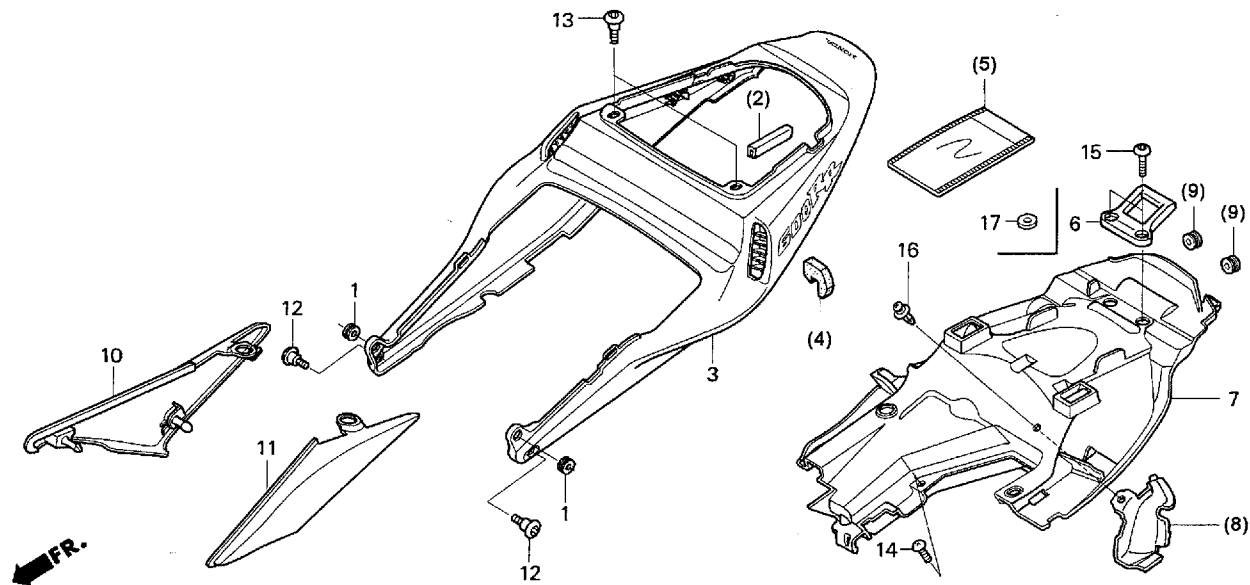

ブロック No.

F-15

リヤカウル

2003 CBR600RR
2004 CBR600RR
(ST/SS600クラス・レースベース車)

見出 番号	部品番号	部 品 名	希望小売 価格(円)	使用個数 '03 '04	備考
1	33712-KT1-670	RUBBER, TAILLIGHT	130	2 2	
(2)		RUBBER, PROTECTOR.....		- -	
3	77211-MEE-R00	COWL, RR.....	非売	1 1	表面処理なし。77210-MEE-000ZC (パールフラッシュイエロー) /ZF (ブラック) /ZH (イタリアンレッド) を購入のこと (24,800円)
(4)		SEAL, RR. SEAT COWL		- -	
(5)		BAG, SERVICE BOOK		- -	
6	77310-MEE-010	BRACKET, SEAT HOOK.....	700	1 -	
7	80111-MEE-000	PROTECTOR, HEAT	2,200	1 1	
(8)		COVER, SEAT LOCK CABLE.....		- -	
(9)		GROMMET, SIDE COVER.....		- -	
10	83600-MEE-000ZA	COVER, R. SIDE *NH1* (BLACK)	690	1 1	
11	83700-MEE-000ZA	COVER, L. SIDE *NH1* (BLACK).....	690	1 1	
12	90106-KCZ-000	SCREW, SPECIAL, 6MM	135	2 2	
13	90106-KY2-701	SCREW, PAN, 6X11	110	2 2	
14	90109-SB6-000	SCREW, TRUSS, 5X16	120	1 1	
15	90118-MR1-000	SCREW, PAN, 6X14	90	2 2	
16	90683-GR1-003	CLIP, BODY COVER.....	100	1 1	
17	94103-06000	WASHER, PLAIN, 6MM	25	- 2