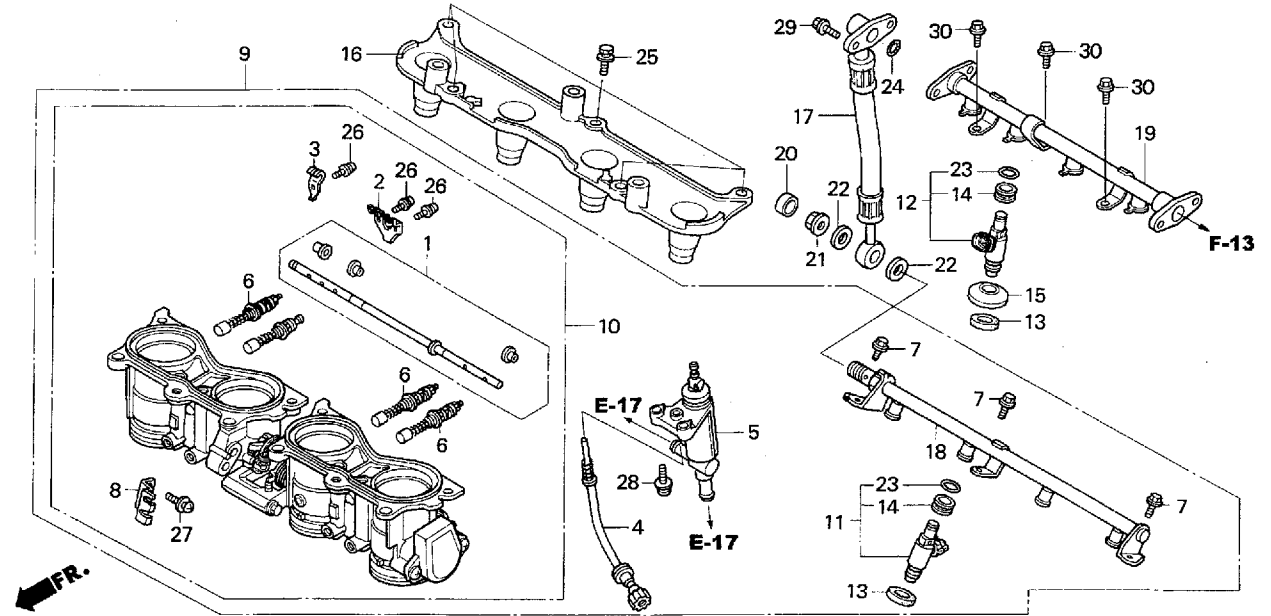

ブロック No.

E-18

スロットルボディ

2003 CBR600RR
2004 CBR600RR
(ST/SS600クラス・レースベース車)

見出
番号

部品番号

部品名

希望小売
価格(円)

使用個数
'03 '04

備考

21	90201-PD1-000	NUT A, SEALING, 12MM	120	1	1	
22	90428-PD6-003	WASHER, SEALING, 12MM	120	2	2	
23	91301-P7A-004	O-RING	100	8	8	
24	91302-MCA-000	O-RING, 7.8X1.9	105	1	1	
25	93403-05016-08	BOLT-WASHER, 5X16	40	5	5	
26	93892-03008-10	SCREW-WASHER, 3X8	30	5	5	
27	93892-05012-10	SCREW-WASHER, 5X12	30	2	2	
28	93892-06020-10	SCREW-WASHER, 6X20	35	2	2	
29	96001-06008-00	BOLT, FLANGE, 6X8	40	2	2	
30	96001-06012-00	BOLT, FLANGE, 6X12	40	3	3