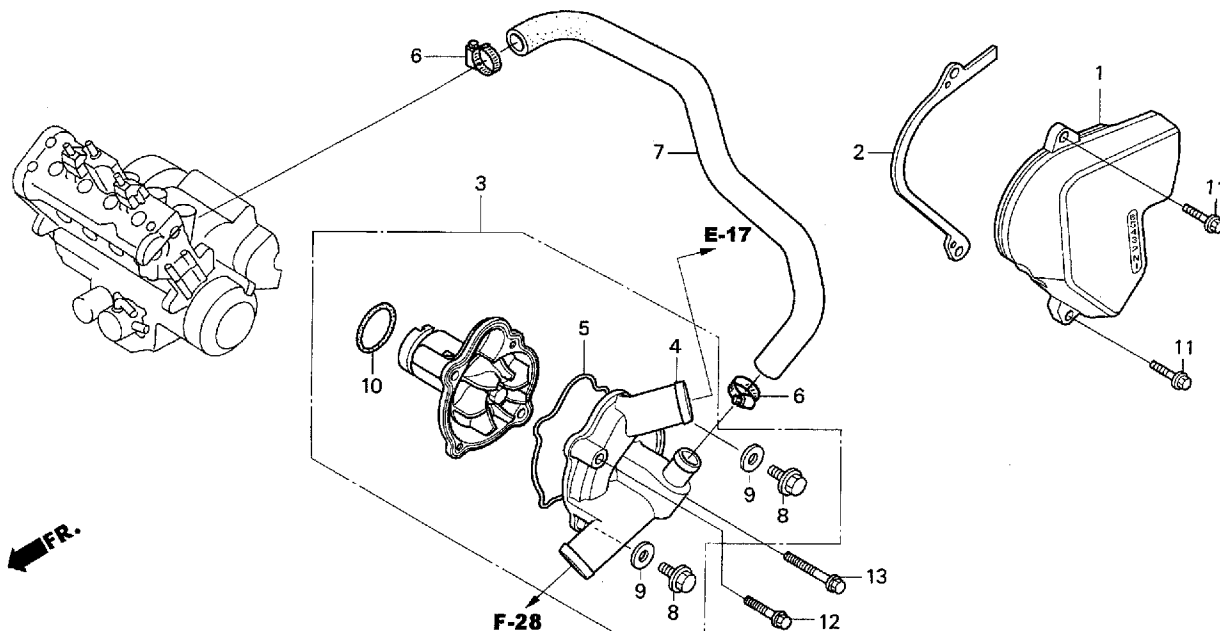

ブロック No.

E-10

ウォーターポンプ

2003 CBR600RR
2004 CBR600RR
(ST/SS600クラス・レースベース車)

見出 番号	部品番号	部 品 名	希望小売 価格(円)	使用個数		備考
				'03	'04	
1	11350-MEE-000	COVER, L. RR.....	1,670	1	1	
2	11355-MEE-000	PLATE, DRIVE CHAIN GUIDE.....	310	1	1	
3	19200-MEE-315	PUMP ASSY., WATER.....	9,250	1	1	
4	19220-MEE-010	COVER COMP., WATER PUMP.....	3,100	1	1	
5	19226-MEE-000	GASKET, WATER PUMP COVER.....	250	1	1	
6	19504-KY1-003	CLAMP, WATER HOSE, 25MM.....	350	2	2	
7	19526-MEE-000	HOSE B, WATER.....	480	1	1	
8	90121-MV9-670	BOLT, FLANGE, 6X25.....	115	2	2	
9	90463-ML7-000	WASHER, SEALING, 6.5MM.....	95	2	2	
10	91302-MB0-013	O-RING, 32.95X2.62 (ARAI).....	130	1	1	
11	96001-06025-07	BOLT, FLANGE, 6X25.....	40	2	2	
12	96001-06055-00	BOLT, FLANGE, 6X55.....	55	1	1	
13	96001-06070-00	BOLT, FLANGE, 6X70.....	60	1	1