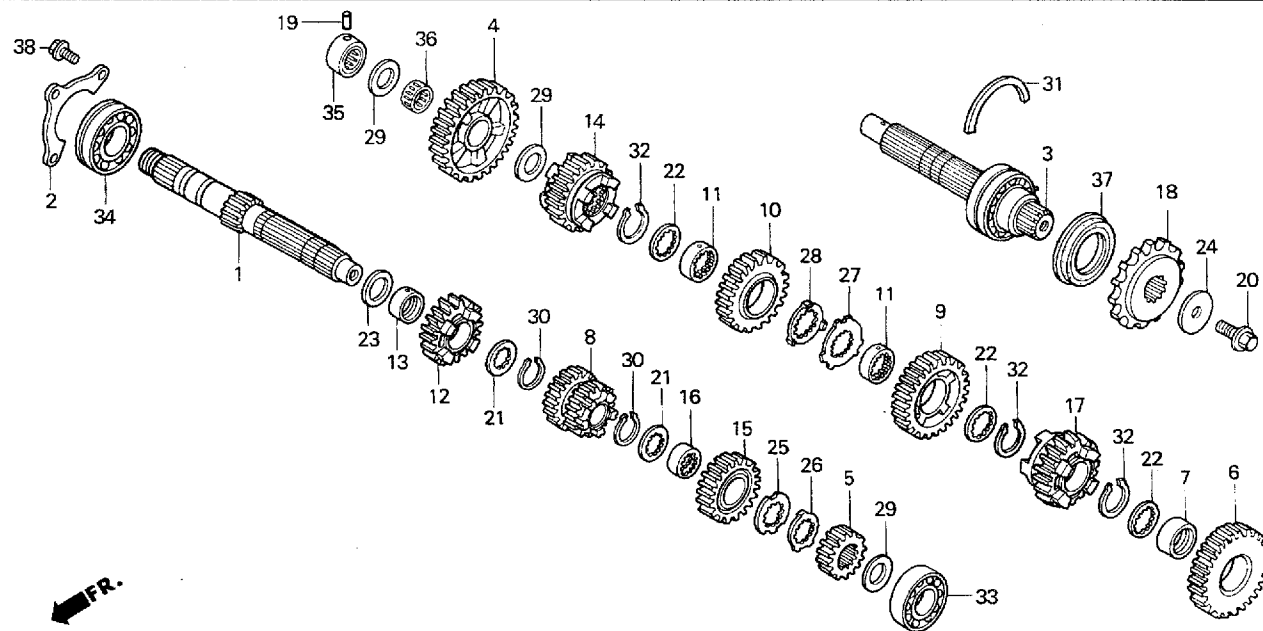

ブロック No.

E-15

トランスミッション

2003 CBR600RR
2004 CBR600RR
(ST/SS600クラス・レースベース車)

見出
番号

部品番号

部 品 名

希望小売 使用個数
価格(円) '03 '04

備考

21	90451-KY2-000	WASHER, SPLINE, 25X31X1.5	145	2	2	
22	90452-MR7-000	WASHER, SPLINE, 28X34X1.5	150	3	3	
23	90456-MA6-000	WASHER, THRUST, 25MM	150	1	1	
24	90459-438-000	WASHER, 10.2MM	205	1	1	
25	90461-MW0-000	WASHER, SPLINE, 25MM	135	1	1	
26	90462-MBW-000	WASHER, LOCK, 25MM	240	1	1	
27	90463-MR7-000	WASHER, SPLINE, 28MM	295	1	1	
28	90464-MR7-000	WASHER, LOCK, 28MM	295	1	1	
29	90469-ME5-000	WASHER, THRUST, 20X0.9	140	3	3	
30	90601-107-000	CIRCLIP, 25MM	135	2	2	
31	90602-ML7-000	SET RING, 62MM	225	1	1	
32	90603-MN4-000	CIRCLIP, 28MM	130	3	3	
33	91001-464-003	BEARING, RADIAL BALL, 6204U (TOYO)	1,150	1	1	
34	91004-657-008	BEARING, BALL, 6305 (TOYO)	870	1	1	
35	91023-MM4-003	BEARING, NEEDLE, 20X34X16.8 (TOYO)	870	1	1	
36	91102-MM4-003	BEARING, NEEDLE, 20X24X10	460	1	1	
37	91207-MAL-601	OIL SEAL, 40X62X8.4	420	1	1	
38	95701-06014-00	BOLT, FLANGE, 6X14	35	3	3