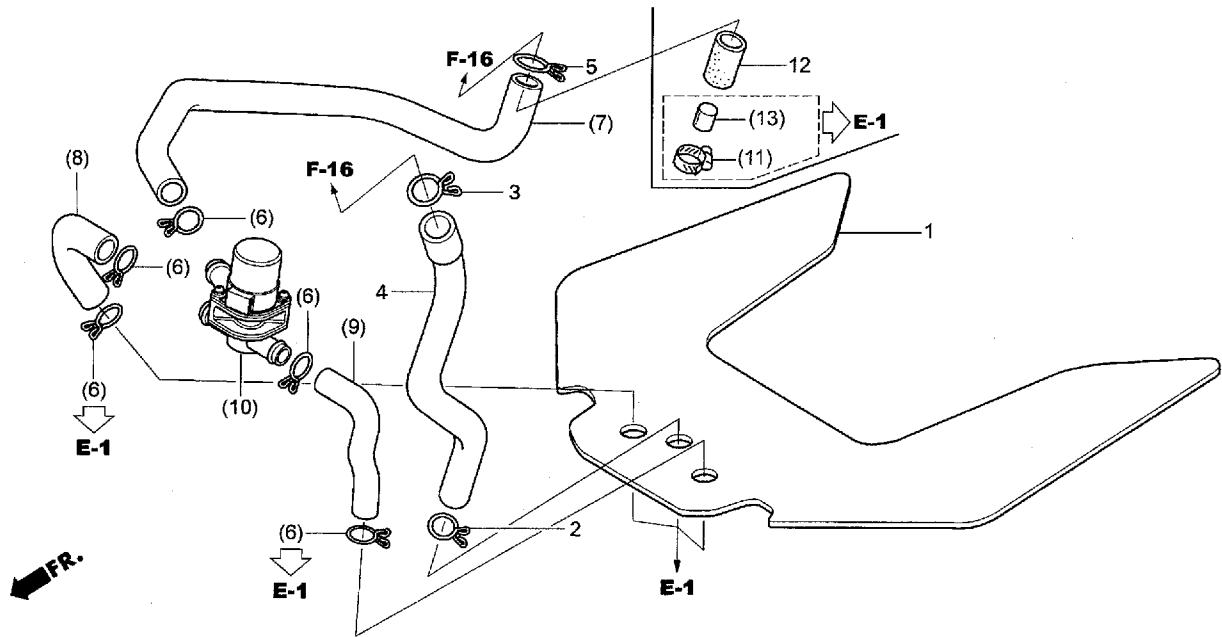

ブロック No.

F-16-1

**エアージェクション
コントロールバルブ**

2003 CBR600RR
2004 CBR600RR
(ST/SS600クラス・レースベース車)

見出 番号	部品番号	部 品 名	希望小売 価格(円)	使用個数 '03 '04	備考
1	17258-MEE-000	RUBBER, HEAT GUARD	3,720	1 -	
2	17316-611-000	CLIP, BREATHER TUBE	165	1 1	
3	17366-MJ0-000	CLIP B, TUBE	90	1 1	
4	17554-MEE-000	TUBE, BREATHER.....	400	1 1	
5	17554-MB0-000	CLIP, BREATHER TUBE	135	1 1	
(6)	—————	CLIP, SUB TANK HOSE.....	—	— —	
(7)	—————	TUBE, AIR VENT A.....	—	— —	
(8)	—————	TUBE, AIR VENT B.....	—	— —	
(9)	—————	TUBE, AIR VENT C.....	—	— —	
(10)	—————	VALVE ASSY., EX. AIR INJECTION.....	—	— —	
(11)	—————	CLAMP A, WATER HOSE	—	— —	
12	95005-14040-20	TUBE, 14X40.....	非売	1 1	=18651-MAK-E20 (95円)
(13)	—————	PLUG, CONE TYPE 14X20	—	— —