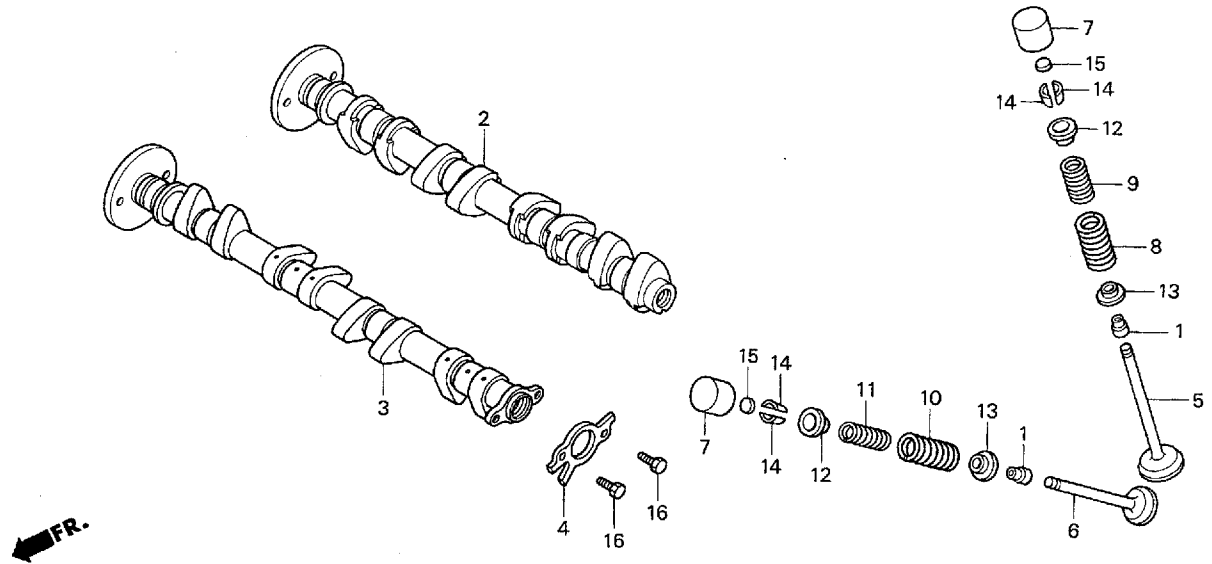

ブロック No.

E-3

カムシャフト・バルブ

2003 CBR600RR
2004 CBR600RR
(ST/SS600クラス・レースベース車)

見出
番号

部品番号

部 品 名

希望小売
価格(円)

使用個数
'03 '04

備考

14908-KT7-013	SHIM, TAPPET (1.375)	295	16	16	
14909-KT7-013	SHIM, TAPPET (1.400)	295	16	16	
14910-KT7-013	SHIM, TAPPET (1.425)	295	16	16	
14911-KT7-013	SHIM, TAPPET (1.450)	295	16	16	
14912-KT7-013	SHIM, TAPPET (1.475)	295	16	16	
14913-KT7-013	SHIM, TAPPET (1.500)	295	16	16	
14914-KT7-013	SHIM, TAPPET (1.525)	295	16	16	
14915-KT7-013	SHIM, TAPPET (1.550)	295	16	16	
14916-KT7-013	SHIM, TAPPET (1.575)	295	16	16	
14917-KT7-013	SHIM, TAPPET (1.600)	295	16	16	
14918-KT7-013	SHIM, TAPPET (1.625)	295	16	16	
14919-KT7-013	SHIM, TAPPET (1.650)	295	16	16	
14920-KT7-013	SHIM, TAPPET (1.675)	295	16	16	
14921-KT7-013	SHIM, TAPPET (1.700)	295	16	16	
14922-KT7-013	SHIM, TAPPET (1.725)	295	16	16	
14923-KT7-013	SHIM, TAPPET (1.750)	295	16	16	
14924-KT7-013	SHIM, TAPPET (1.775)	295	16	16	
14925-KT7-013	SHIM, TAPPET (1.800)	295	16	16	
14926-KT7-013	SHIM, TAPPET (1.825)	295	16	16	
14927-KT7-013	SHIM, TAPPET (1.850)	295	16	16	
14928-KT7-013	SHIM, TAPPET (1.875)	295	16	16	
14929-KT7-013	SHIM, TAPPET (1.900)	295	16	16	
14930-KT7-013	SHIM, TAPPET (1.925)	295	16	16