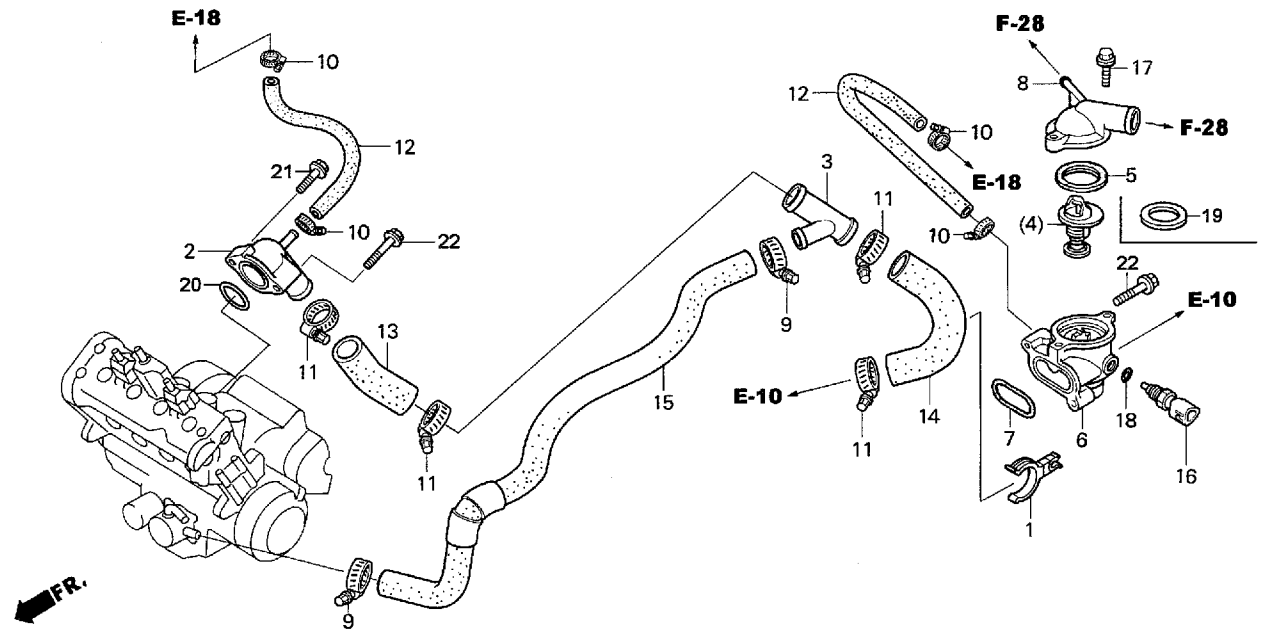

ブロック No.

E-17

サーモスタット

2003 CBR600RR
2004 CBR600RR
(ST/SS600クラス・レースベース車)

見出 番号	部品番号	部 品 名	希望小売 価格(円)	使用個数 '03 '04	備考
1	16965-MEE-003	CLAMP, HOSE	180	1 1	
2	19063-MEE-000	JOINT, WATER	1,390	1 1	
3	19082-MEE-000	JOINT B, WATER	1,480	1 1	
(4)		THERMOSTAT ASSY.		- -	
5	19305-KV3-010	RUBBER, THERMOSTAT	225	1 1	
6	19310-MEE-305	CASE COMP., THERMOSTAT	2,100	1 1	
7	19312-MBW-000	GASKET, THERMOSTAT CASE	165	1 1	
8	19315-MEE-000	COVER, THERMOSTAT	1,890	1 1	
9	19504-KY1-003	CLAMP, WATER HOSE, 25MM	350	2 2	
10	19507-MAT-000	CLAMP, RADIATOR HOSE	340	4 4	
11	19516-ML7-691	CLAMP, HOSE, 24-32MM	410	4 4	
12	19522-MEE-000	HOSE, FAST IDLE VALVE	510	2 2	
13	19524-MEE-000	HOSE A, WATER SUB	330	1 1	
14	19525-MEE-000	HOSE A, WATER	500	1 1	
15	19527-MEE-000	HOSE C, WATER	830	1 1	
16	37870-MBG-003	SENSOR ASSY., WATER TEMP	2,730	1 1	
17	90018-ZE1-000	BOLT, FLANGE, 6X23 (CT200)	70	2 2	
18	90454-MC7-000	WASHER, SPECIAL, 12MM	100	1 1	
19	90454-ZV1-000	WASHER, THRUST	145	1 1	レーシングキット
20	91356-425-003	O-RING, 30MM	180	1 1