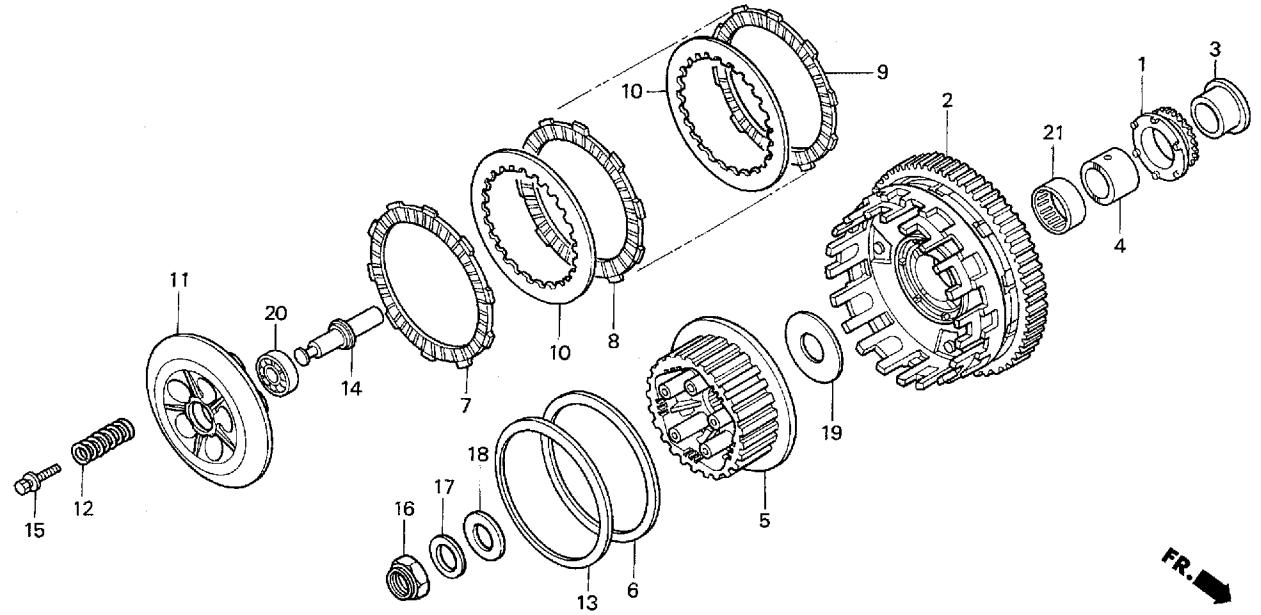

ブロック No.

E-6

クラッチ

2003 CBR600RR
2004 CBR600RR
(ST/SS600クラス・レースベース車)

見出 番号	部品番号	部 品 名	希望小売 価格(円)	使用個数 '03 '04	備考
20	91009-MAS-003	BEARING, RADIAL BALL, 16003	740	1 1	
21	91101-MEE-003	BEARING A, NEEDLE, 35X41X23.8 (RED)	400	1 1	
	91102-MEE-003	BEARING B, NEEDLE, 35X41X23.8 (WHITE)	400	1 1	
	91103-MEE-003	BEARING C, NEEDLE, 35X41X23.8 (PURPLE)	600	1 1