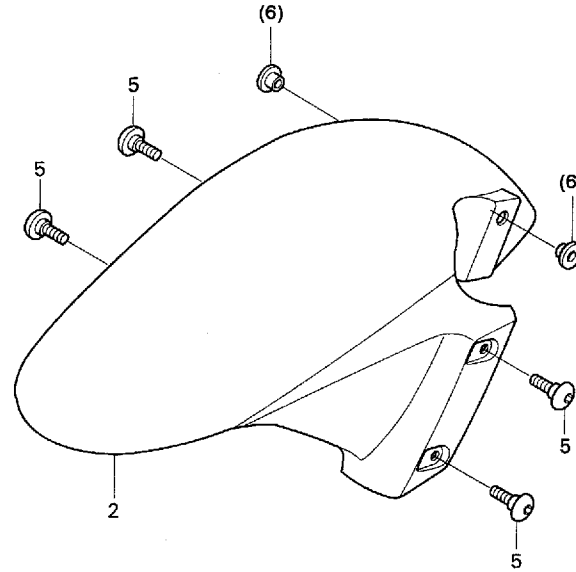

ブロック No.

F-6

フロントフェンダー

2003 CBR600RR
2004 CBR600RR
(ST/SS600クラス・レースベース車)

見出 番号	部品番号	部 品 名	希望小売 価格(円)	使用個数 '03 '04	備考
(1)	_____	REFLECTOR, FR. REFLEX.....	_____	- -	
2	61100-MEE-R00	FENDER COMP., FR.	非売	1 1	表面処理なし。61100-MEE-000ZA (ブラック) / ZC (イタリアンレッド) / ZE (パールフラッシュイエロー) を購入のこと (7,200円)。
(3)	_____	STAY, R. FR. REFLECTOR	_____	- -	
(4)	_____	STAY, L. FR. REFLECTOR.....	_____	- -	
5	90114-MCJ-000	SCREW, SPECIAL, 6X14.....	115	4 4	
(6)	_____	NUT, SPECIAL, 6MM	_____	- -	
(7)	_____	NUT, FLANGE, 5MM.....	_____	- -