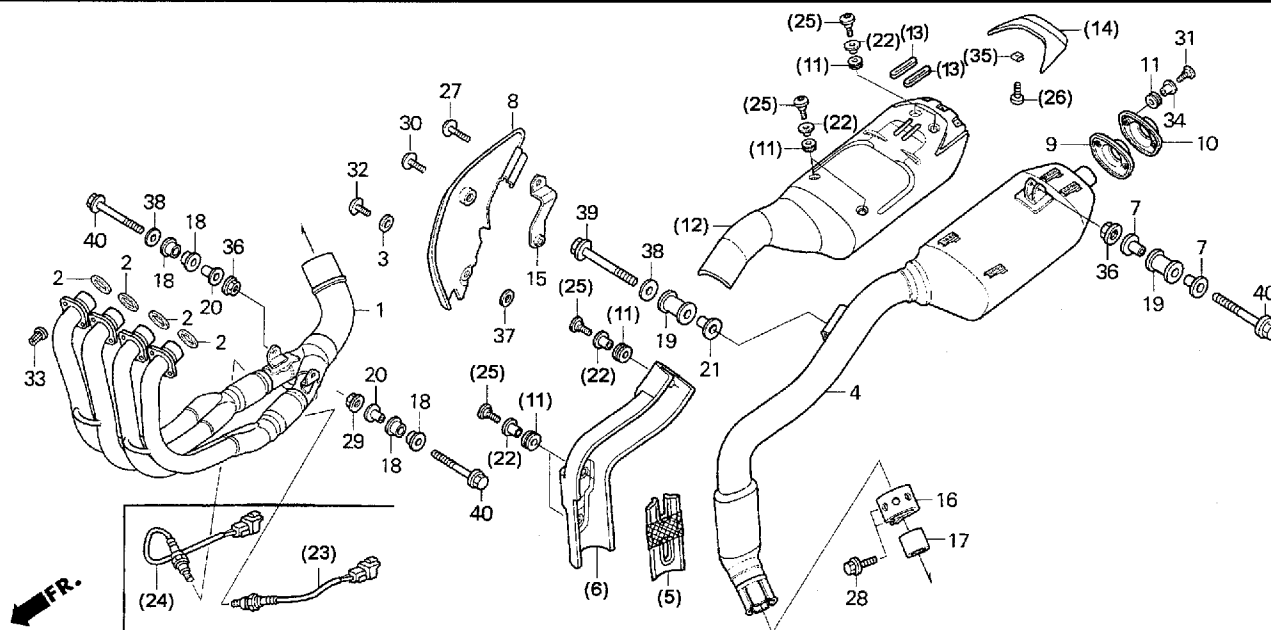

ブロック No.

F-17

エキゾーストマフラー

2003 CBR600RR
2004 CBR600RR
(ST/SS600クラス・レースベース車)

見出
番号

部品番号

部 品 名

希望小売
価格(円)

使用個数
'03 '04

備考

21	18424-MN5-000	COLLAR, CHAMBER MOUNTING	220	1	1	
(22)		COLLAR, WINKER STAY		-	-	
(23)		SENSOR, OXYGEN (1-2)		-	-	
(24)		SENSOR, OXYGEN (3-4)		-	-	
(25)		SCREW, PAN, 6X10		-	-	
(26)		SCREW, VISOR SETTING		-	-	
27	90116-MAS-E00	BOLT, SPECIAL, 6X16	90	1	1	
28	90161-ML7-000	BOLT, FLANGE, 8X35	110	2	2	
29	90201-Z0A-000	NUT, FLANGE, 8MM	95	1	1	
30	90301-MEE-000	SCREW, SPECIAL, 5X9	85	1	1	
31	90303-MEE-000	SCREW, SPECIAL, 6X17	200	2	2	
32	90304-MEE-000	SCREW, SPECIAL, 5X17	100	1	1	
33	90304-MM5-000	NUT, FLANGE, 7MM	165	8	8	
34	90308-MEE-000	COLLAR, MUFFLER COVER	100	2	2	
(35)		NUT, CLIP, 5MM		-	-	
36	94050-08000	NUT, FLANGE, 8MM	35	2	2	
37	94103-05000	WASHER, PLAIN, 5MM	25	1	1	
38	94103-08000	WASHER, PLAIN, 8MM	30	2	2	
39	96400-08040-00	BOLT, FLANGE, 8X40	55	1	-	
	90103-MBN-670	BOLT, FLANGE, 8X42	75	-	1	
40	96400-08050-00	BOLT, FLANGE, 8X50	60	3	3