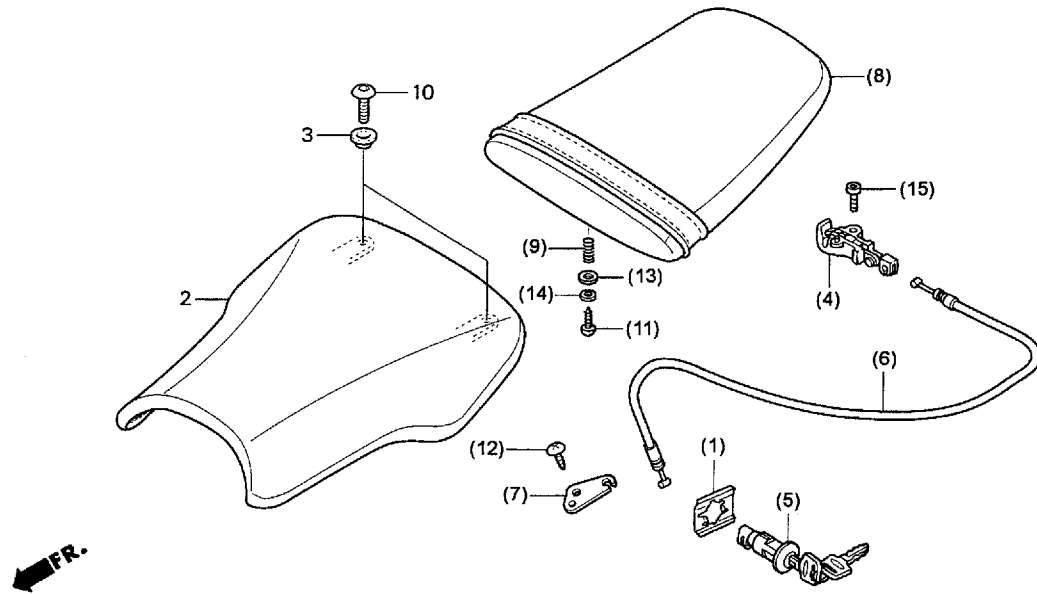

ブロック No.

F-14

シート

2003 CBR600RR
2004 CBR600RR
(ST/SS600クラス・レースベース車)

見出 番号	部品番号	部 品 名	希望小売 価格(円)	使用個数 '03 '04	備考
(1)	_____	SPRING, LOCK KEY SETTING	_____	- -	
2	77100-MEE-000	SEAT ASSY., SINGLE	9,000	1 1	
3	77103-MEE-000	COLLAR, SEAT SETTING	150	2 2	
(4)	_____	HOOK, SEAT CATCH	_____	- -	
(5)	_____	KEY, SEAT LOCK	_____	- -	
(6)	_____	CABLE, SEAT LOCK	_____	- -	
(7)	_____	STAY, SEAT LOCK CABLE	_____	- -	
(8)	_____	SEAT ASSY., PILLION	_____	- -	
(9)	_____	SPRING, SEAT LOCK	_____	- -	
10	90118-MR1-000	SCREW, PAN, 6X14	90	2 2	
(11)	_____	SCREW, TAPPING, 4X12	_____	- -	
(12)	_____	SCREW, TAPPING, 5X10	_____	- -	
(13)	_____	WASHER, PLAIN, 8MM	_____	- -	
(14)	_____	WASHER, PLAIN, 4MM	_____	- -	
(15)	_____	BOLT, SOCKET, 6X12	_____	- -	