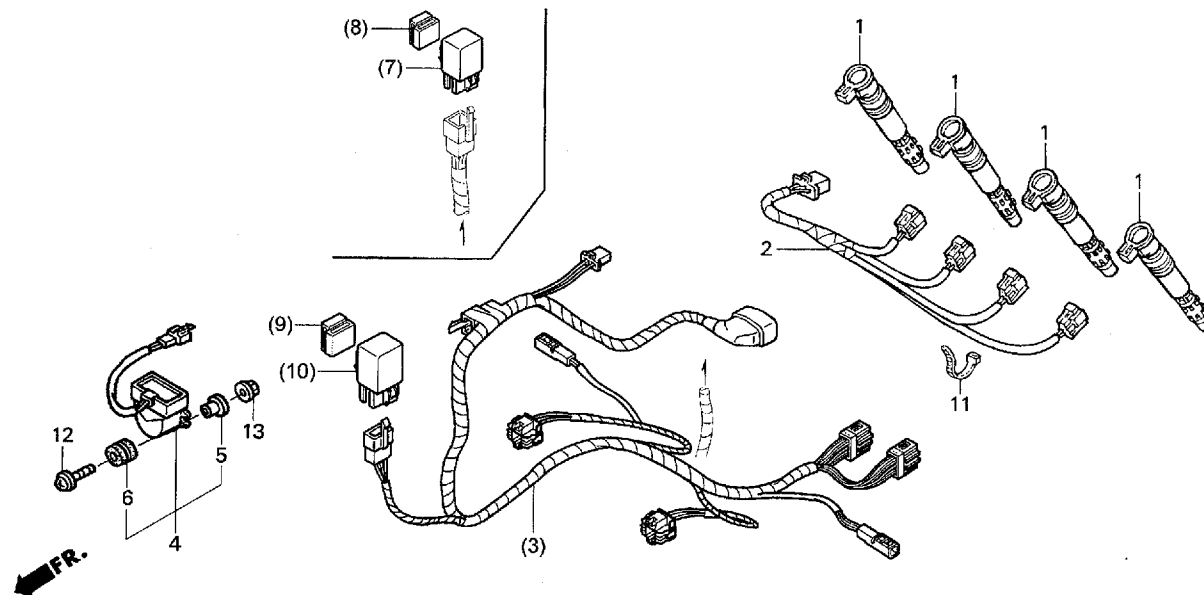

ブロック No.

F-25-1

サブハーネス

2003 CBR600RR
2004 CBR600RR
(ST/SS600クラス・レースベース車)

見出 番号	部品番号	部 品 名	希望小売 価格(円)	使用個数 '03 '04	備考
1	30700-MEE-641	COIL, CAP & IGNITION	3,360	4 4	
2	32102-MEE-000	SUB HARNESS, IGNITION	2,420	1 1	
(3)	-----	SUB HARNESS, FR.	-----	- -	
• 4	35160-MBW-Y02	SENSOR ASSY., BANK ANGLE	5,100	1 1	レーシングキット
5	35162-MN5-003	COLLAR	220	2 2	
6	35163-MN5-003	GROMMET	110	2 2	
(7)	-----	RELAY COMP., WINKER (DENSO)	-----	- -	
(8)	-----	SUSPENSION, WINKER RELAY	-----	- -	
(9)	-----	SUSPENSION, WINKER RELAY	-----	- -	
(10)	-----	RELAY COMP. (20A)	-----	- -	
11	90652-KT1-771	BAND, WIRE (BLACK)	115	1 1	
12	93893-04022-08	SCREW-WASHER, 4X22	35	2 2	
13	94050-04000	NUT, FLANGE, 4MM	30	2 2