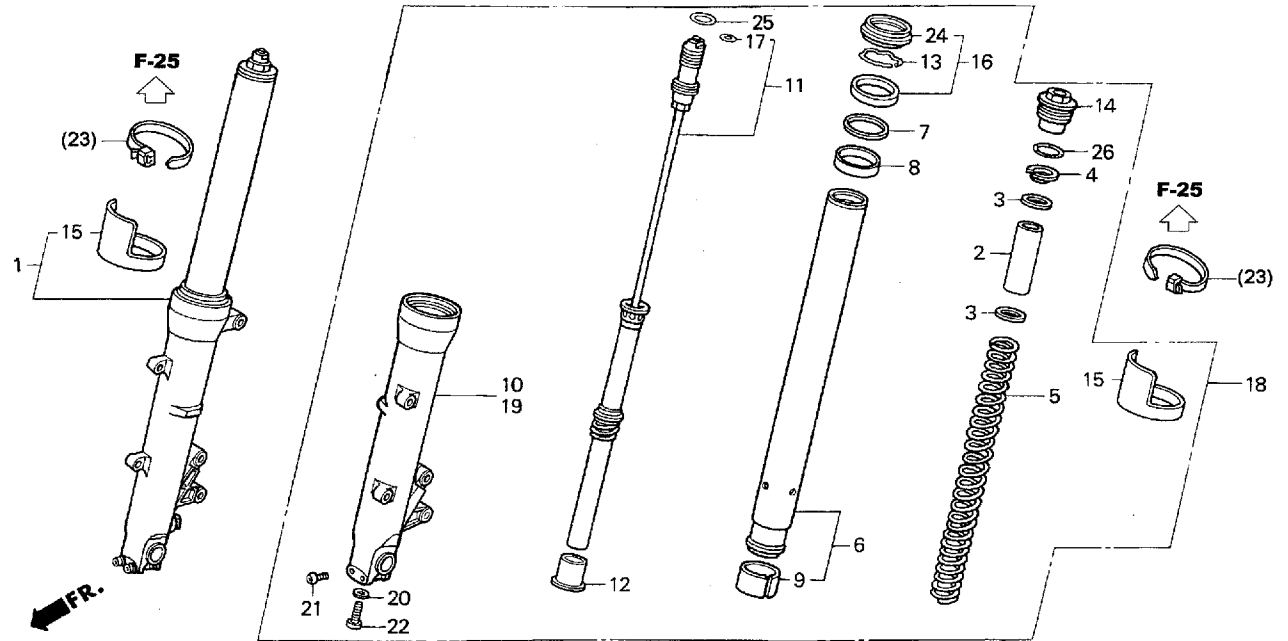

ブロック No.

F-7

フロントフォーク

2003 CBR600RR
2004 CBR600RR
(ST/SS600クラス・レースベース車)

見出 番号	部品番号	部 品 名	希望小売 価格(円)	使用個数 '03 '04	備考
21	90115-MEE-000	BOLT, SOCKET, 8X45	260	4 4	
22	90126-MR7-003	BOLT, SOCKET, 10X35	430	2 2	
(23)		BAND, WIRE		- -	
24	91254-MCA-003	SEAL, DUST	750	2 2	
25	91311-MR7-003	O-RING, 13.8X2.4	130	2 2	
26	91356-MW0-003	O-RING, 37.2X2.4 (SHOWA)	115	2 2