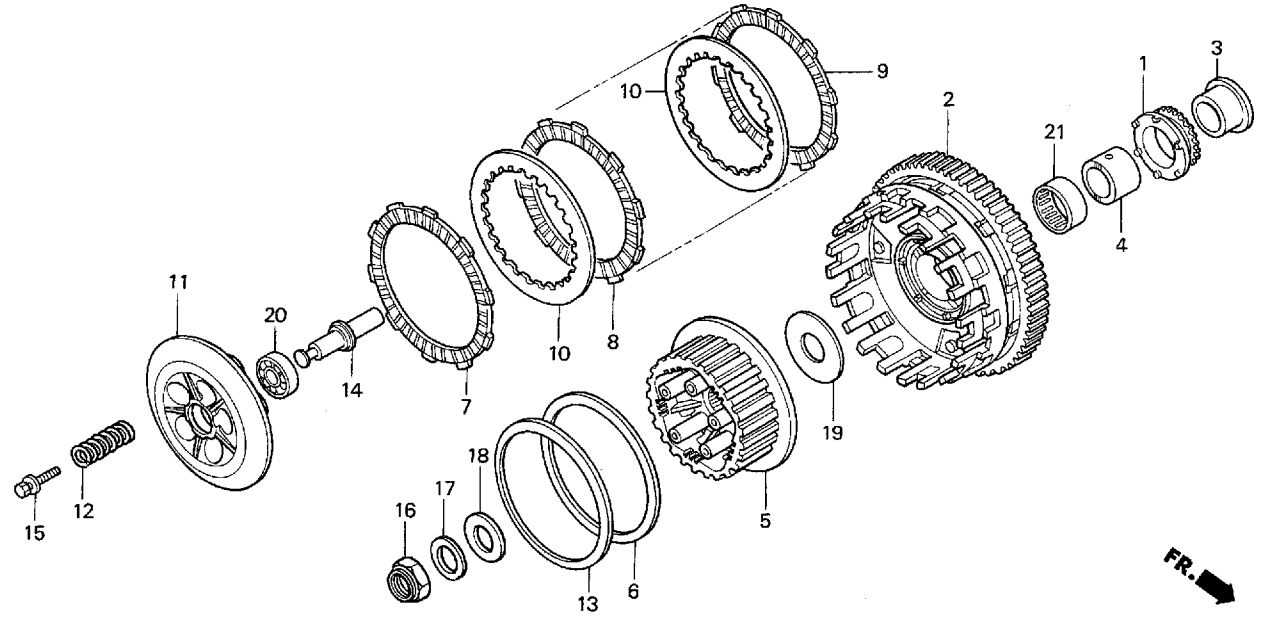

ブロック No.

E-6

クラッチ

2003 CBR600RR
2004 CBR600RR
(ST/SS600クラス・レースベース車)

見出 番号	部品番号	部 品 名	希望小売 価格(円)	使用個数 '03 '04	備考
1	15131-MAL-A01	SPROCKET, OIL PUMP DRIVE (26T)	1,630	1 1	
2	22100-MEE-000	OUTER COMP., CLUTCH.....	14,600	1 1	
3	22116-MEE-000	COLLAR, OIL PUMP SPROCKET	1,070	1 1	
4	22117-MEE-000	GUIDE A, CLUTCH OUTER (HOLENOTHING)	980	1 1	
	22118-MEE-000	GUIDE B, CLUTCH OUTER (2MM HOLE).....	980	1 1	
5	22120-MEE-000	CENTER, CLUTCH.....	4,200	1 1	
6	22125-ML7-000	SEAT, JUDDER SPRING	320	1 1	
7	22201-MAE-000	DISK, CLUTCH FRICTION	670	1 1	
8	22201-MAS-E00	DISK, CLUTCH FRICTION	670	6 6	
9	22202-MAE-000	DISK B, CLUTCH FRICTION.....	670	1 1	
10	22321-MAS-000	PLATE, CLUTCH.....	520	7 7	
11	22350-MCJ-000	PLATE, CLUTCH PRESSURE	2,420	1 1	
12	22401-MBG-D00	SPRING, CLUTCH	190	5 5	レーシングキット
13	22402-MAS-E00	SPRING, JUDDER	790	1 1	
14	22847-MEE-000	PIN, CLUTCH LIFTER	920	1 1	
15	90024-MAS-000	BOLT-WASHER, 6X28.....	105	5 5	
16	90231-MM5-000	NUT, LOCK, 22MM	320	1 1	
17	90432-MM5-000	WASHER, SPRING, 22MM	240	1 1	
18	90451-KG4-000	WASHER, THRUST, 22X39X2.....	220	1 1	
19	90459-MM4-000	WASHER, 60X25X2.....	295	1 1