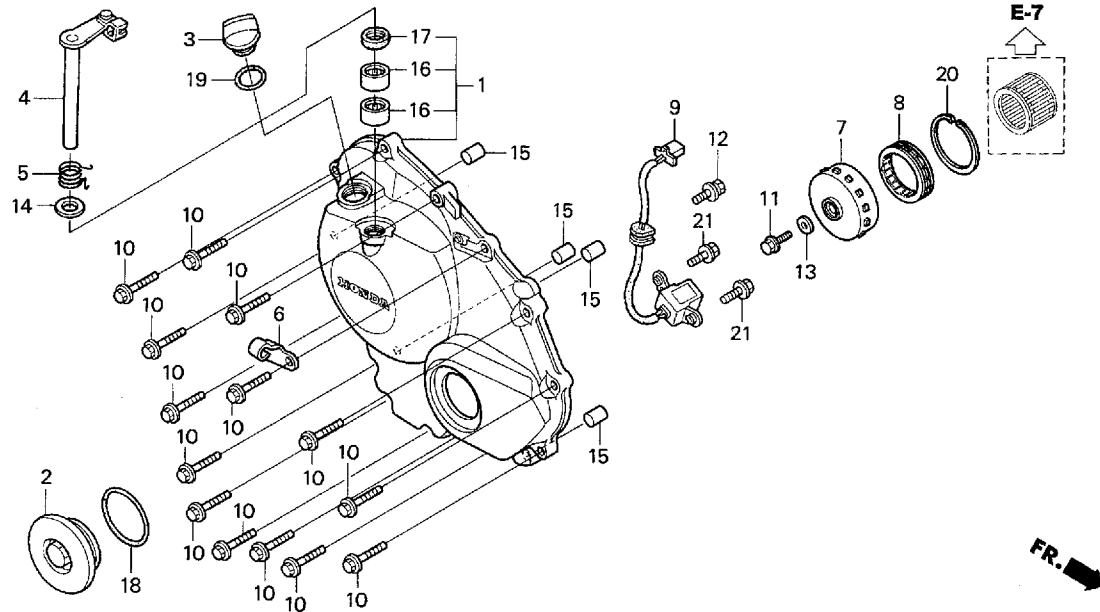

ブロック No.

E-5

R. クランクケースカバー

2003 CBR600RR
2004 CBR600RR
(ST/SS600クラス・レースベース車)

見出 番号	部品番号	部 品 名	希望小売 価格(円)	使用個数 '03 '04	備考
1	11330-MEE-000	COVER COMP., R. CRANKCASE	14,600	1 1	
2	11332-MBZ-D00	CAP, 45MM.....	640	1 1	
3	15611-KA4-710	CAP, OIL FILLER.....	520	1 1	
4	22810-MEE-000	LEVER COMP., CLUTCH.....	1,680	1 1	
5	22815-MEE-000	SPRING, CLUTCH LEVER	155	1 1	
6	22821-MEE-000	RECEIVER, CLUTCH CABLE	450	1 1	
7	28115-MEE-000	OUTER, STARTING CLUTCH	3,300	1 1	
8	28125-MEE-000	CLUTCH, ONE WAY.....	2,940	1 1	
9	30300-MEE-003	GENERATOR ASSY., PULSE.....	2,260	1 1	
10	90006-GHB-680	BOLT, FLANGE, 6X28 (NSHF).....	95	14 14	
11	90013-430-000	BOLT, SPECIAL, 10X25.....	295	1 1	
12	90021-MM5-000	BOLT-WASHER, 6X12.....	160	1 1	
13	90405-MCA-780	WASHER, 10.5X27.....	210	1 1	
14	90525-GC4-700	WASHER, BRAKE ARM	85	1 1	
15	90701-MV9-670	DOWEL PIN, 10X16	130	4 4	
16	91053-719-005	BEARING, NEEDLE, 12X16X10.....	840	2 2	
17	91204-KK0-003	OIL SEAL, 12X18X5 (ARAI).....	165	1 1	
18	91301-ML7-003	O-RING, 48.1X3.6 (ARAI).....	155	1 1	
19	91307-KF0-003	O-RING, 18X3 (ARAI).....	105	1 1	
20	94520-63000	CIRCLIP, INTERNAL, 63MM.....	125	1 1	
21	95701-06016-00	BOLT, FLANGE, 6X16.....	35	2 2