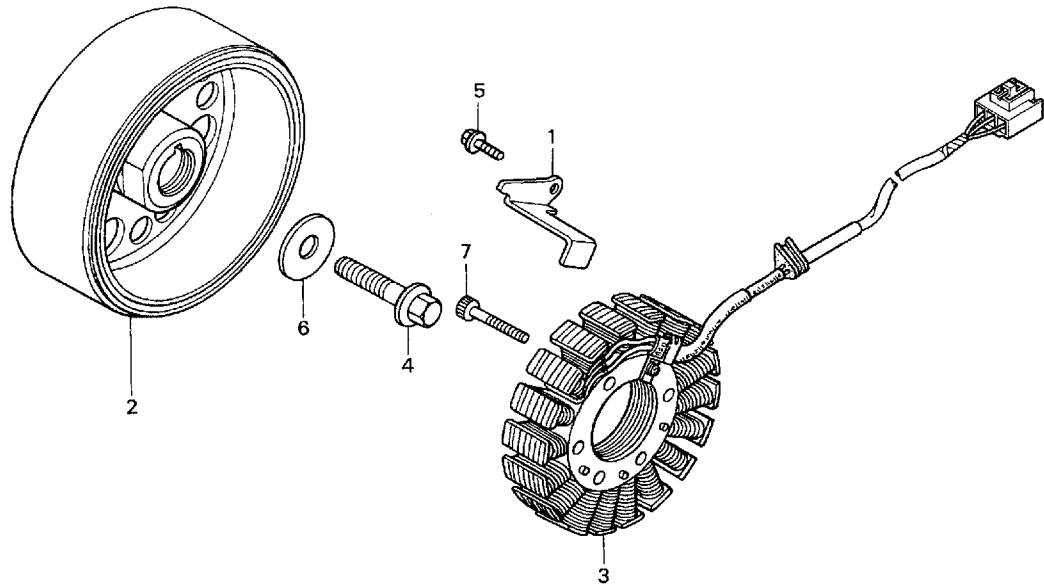

ブロック No.

E-9

ジェネレーター

2003 CBR600RR
2004 CBR600RR
(ST/SS600クラス・レースベース車)

見出 番号	部品番号	部 品 名	希望小売 価格(円)	使用個数 '03 '04	備考
1	11333-MEE-000	CLAMP, A.C. GENERATOR CORD	180	1 1	
2	31110-MEE-003	FLYWHEEL COMP.....	19,400	1 1	
3	31120-MEE-003	STATOR COMP.....	19,000	1 1	
4	90023-MV9-670	BOLT, FLANGE, 10MM.....	300	1 1	
5	90029-888-000	BOLT, FLANGE, 6X16 (CT200).....	95	1 1	
6	90405-MCA-780	WASHER, 10.5X27.....	210	1 1	
7	96600-06032-00	BOLT, SOCKET, 6X32	50	4 4