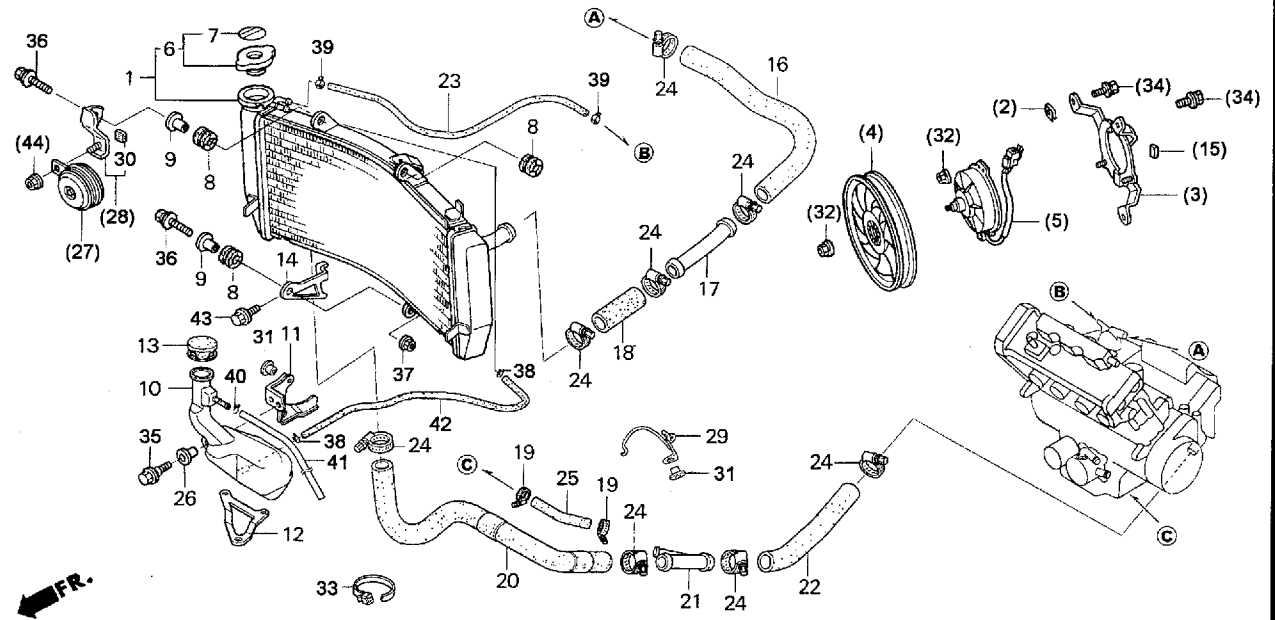

ブロック No.

F-28

ラジエター

2003 CBR600RR
2004 CBR600RR
(ST/SS600クラス・レースベース車)

見出 番号	部品番号	部 品 名	希望小売 価格(円)	使用個数 '03 '04	備考
41	95005-50580-30	TUBE, 5X580 (95005-50001-30M).....	270	1 1	
42	95005-55570-20	TUBE, 5.3X570 (95005-55001-20M).....	410	1 1	
43	95701-06016-00	BOLT, FLANGE, 6X16	35	1 1	
(44)	—————	NUT, CAP, 8MM	—	— —	