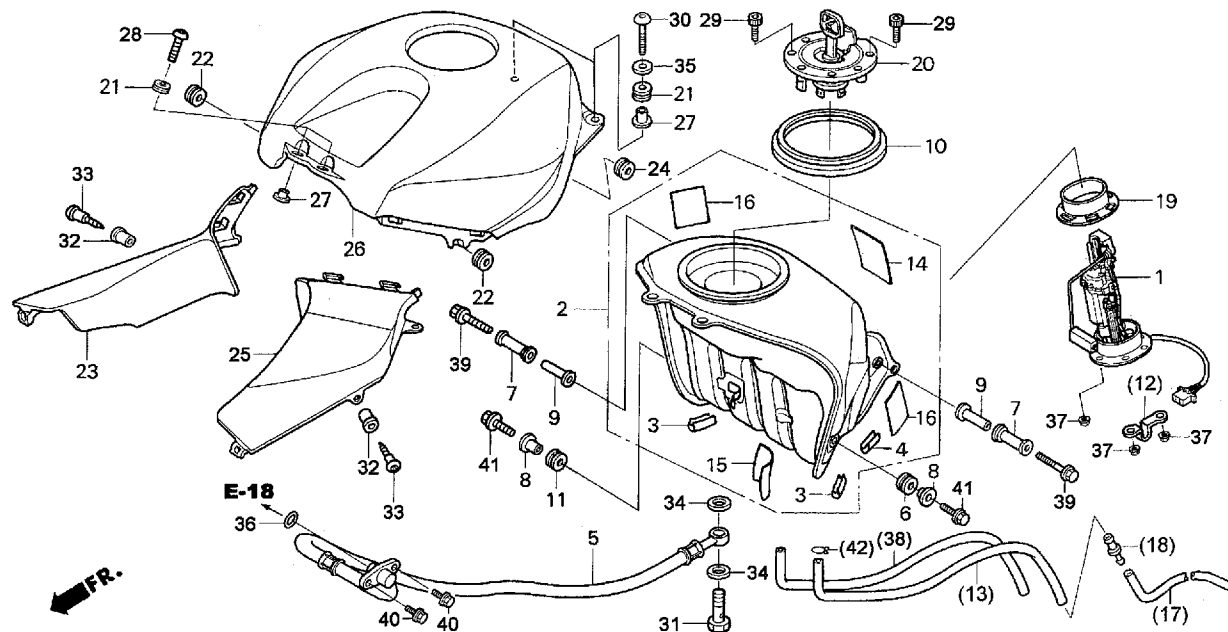

ブロック No.

F-13

フューエルタンク

2003 CBR600RR
2004 CBR600RR
(ST/SS600クラス・レースベース車)

見出 番号	部品番号	部品名	希望小売 価格(円)	使用個数 '03 '04	備考
19	17574-MEE-000	PACKING, BASE.....	570	1 1	
20	17620-MCJ-751	CAP COMP., FUEL FILLER.....	8,300	1 1	
21	33712-KT1-670	RUBBER, TAILLIGHT.....	130	4 4	
22	64535-MCJ-000	RUBBER, LOWER COWL.....	120	2 2	
23	64580-MEE-R00	COVER, R. AIR DUCT.....	非売	1 1	表面処理なし。64560-MEE-000ZA (イタリアンレッド) / ZB (ブラック) / ZC (パールフラッシュイエロー) を購入のこと (3,160円)
24	64586-MBW-D20	RUBBER, AIR DUCT COVER SETTING.....	175	2 2	
25	64590-MEE-R00	COVER, L. AIR DUCT.....	非売	1 1	表面処理なし。64570-MEE-000ZA (イタリアンレッド) / ZB (ブラック) / ZC (パールフラッシュイエロー) を購入のこと (3,160円)
26	83155-MEE-R00	SHELTER, TOP.....	非売	1 1	表面処理なし。83150-MEE-000ZC (パールフラッシュイエロー) / ZF (ブラック) / ZH (イタリアンレッド) を購入のこと (30,000円)
27	84706-163-670	COLLAR, TAILLIGHT MOUNTING.....	185	4 4	
28	90021-MZ1-000	BOLT, SPECIAL, 6X18.....	120	2 -	
	90021-MEE-940	BOLT, SPECIAL, 6X18.....		- 2	
29	90074-MT4-000	BOLT, SOCKET, 4X21.....	105	3 3	
30	90085-MAJ-A20	BOLT, SPECIAL, 6X22.....	110	2 2	
31	90108-MBG-000	BOLT, BANJO, 12MM.....	330	1 1	
32	90111-KW3-003	NUT, COWL SETTING, 5MM.....	120	2 2	
33	90114-MCJ-000	SCREW, SPECIAL, 6X14.....	115	2 2	
34	90428-PD6-003	WASHER, SEALING, 12MM.....	120	2 2