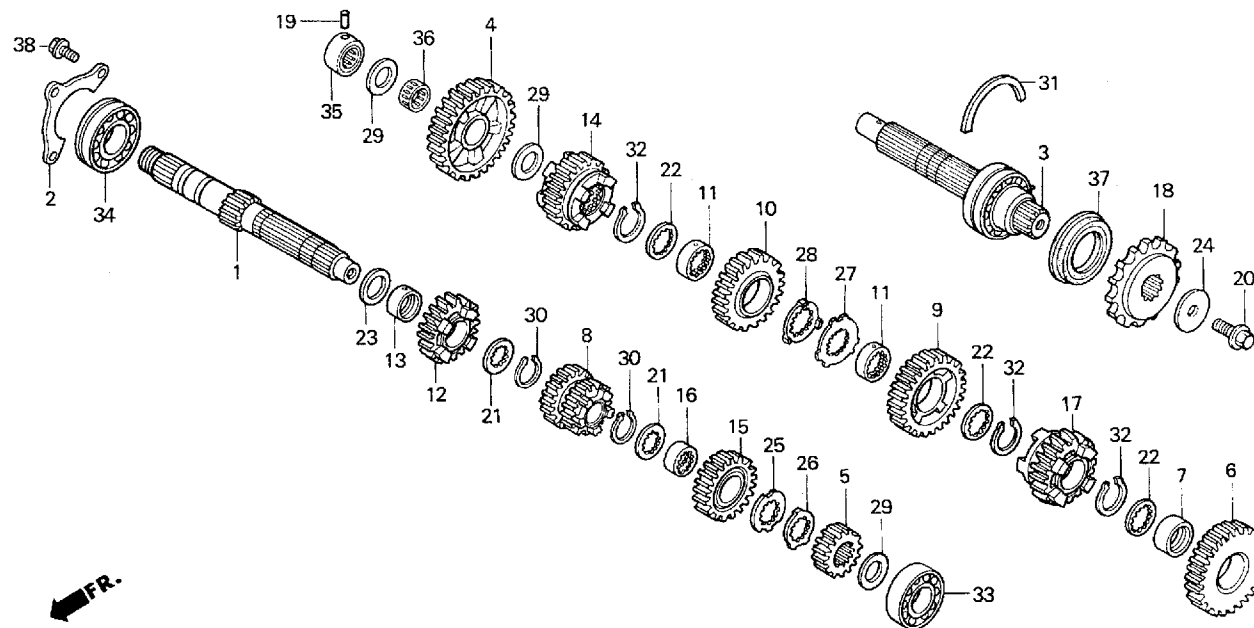

ブロック No.

E-15

トランスミッション

2003 CBR600RR
2004 CBR600RR
(ST/SS600クラス・レースベース車)

見出 番号	部品番号	部 品 名	希望小売 価格(円)	使用個数 '03 '04	備考
1	23211-MEE-000	MAINSHAFT (12T).....	8,400	1 1	
2	23212-MEE-000	PLATE, BEARING SETTING	430	1 1	
3	23220-MEE-000	COUNTERSHAFT COMP.	10,100	1 1	
4	23421-MEE-000	GEAR, COUNTER FIRST (32T)	4,520	1 1	
5	23431-MEE-000	GEAR, MAINSHAFT SECOND (16T)	2,310	1 1	
6	23441-MEE-000	GEAR, COUNTERSHAFT SECOND (31T).....	4,520	1 1	
7	23442-MM4-000	COLLAR, 28MM.....	630	1 1	
8	23451-MEE-000	GEAR, MAINSHAFT THIRD & FOURTH (18/22T).....	5,400	1 1	
9	23461-MEE-000	GEAR, COUNTERSHAFT THIRD (29T).....	4,310	1 1	
10	23481-MEE-000	GEAR, COUNTERSHAFT FOURTH (31T).....	4,520	1 1	
11	23482-MV9-670	COLLAR, SPLINE, 28X31X9.....	590	2 2	
12	23491-MEE-000	GEAR, MAINSHAFT FIFTH (23T).....	4,200	1 1	
13	23495-MEE-000	COLLAR, 25X14	680	1 1	
14	23501-MEE-000	GEAR, COUNTERSHAFT FIFTH (29T)	4,890	1 1	
15	23511-MEE-000	GEAR, MAINSHAFT SIXTH (24T)	4,200	1 1	
16	23512-MV9-670	COLLAR, SPLINE, 25X28X13.....	730	1 1	
17	23521-MEE-000	GEAR, COUNTERSHAFT SIXTH (28T).....	4,890	1 1	
18	23801-MAS-000	SPROCKET, DRIVE (16T).....	2,750	1 1	
19	24261-283-000	PIN, GEARSHIFT FORK GUIDE	190	1 1	
20	90037-422-003	BOLT, SPECIAL, 10MM	265	1 1