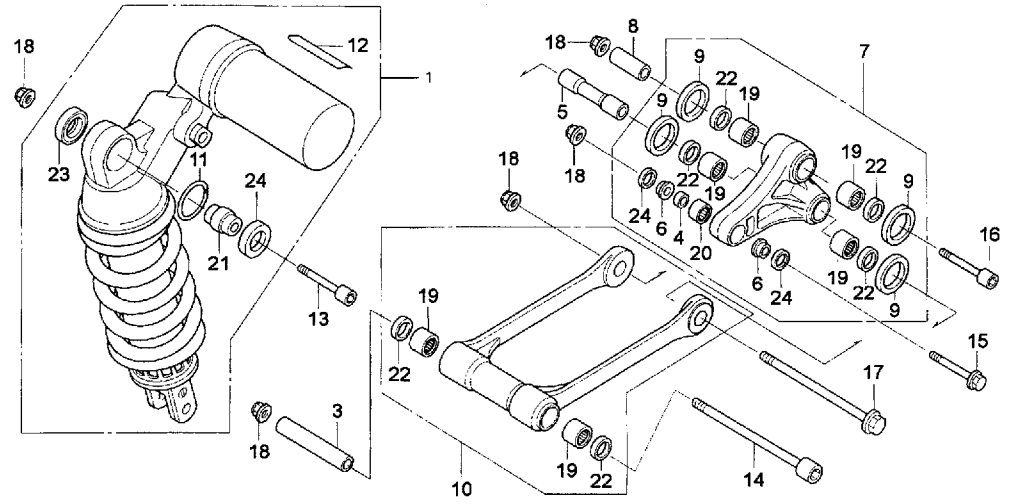

ブロック No.

F-22

リヤークッション

2003 CBR600RR
2004 CBR600RR
(ST/SS600クラス・レースベース車)

見出 番号	部品番号	部 品 名	希望小売 価格(円)	使用個数 '03 '04	備考
17	90115-MR7-003	BOLT, FLANGE, 10X113	350	1 1	
18	90304-GE8-003	NUT, U, 10MM	145	5 5	
19	91071-MY1-005	BEARING, NEEDLE, 17X24X17	470	6 6	
20	91074-KZ4-B01	BEARING, NEEDLE, 19X26X15	820	1 1	
21	91074-MBR-722	BEARING, SPHERICAL, 10 E	1,200	1 1	
22	91262-KV3-831	DUST SEAL, 17X24X5 (ARAI)	205	6 6	
23	91351-KZ3-731	DUST SEAL, RR. CUSHION PIVOT	155	1 1	
24	91351-MAC-671	DUST SEAL, 16X26X3	160	3 3