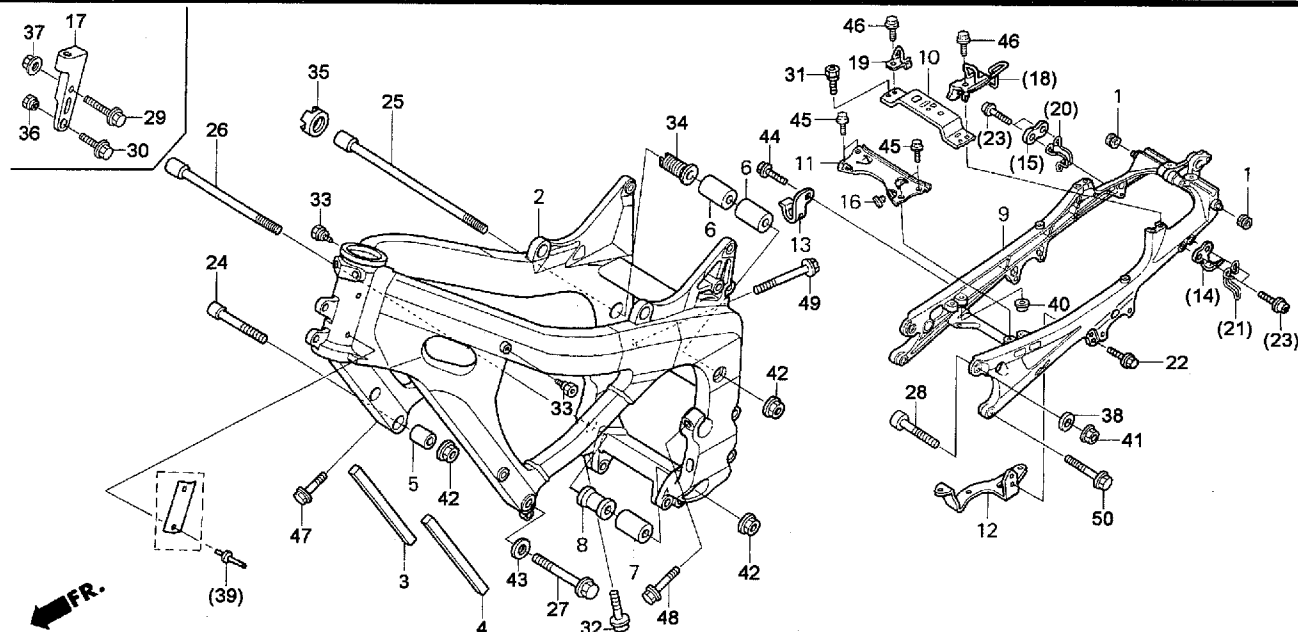

ブロック No.

F-26

フレームボディ

2003 CBR600RR
2004 CBR600RR
(ST/SS600クラス・レースベース車)

見出
番号

部品番号

部品名

希望小売
価格(円)

使用個数
'03 '04

備考

(21)		HOOK, L. ROPE		-	-	
22	90004-GHB-630	BOLT, FLANGE, 6X16 (NSHF)	90	2	2	
(23)		BOLT, SOCKET, 8X22		-	-	
24	90101-MEE-000	BOLT, SOCKET, 12X61	980	1	1	
25	90102-MEE-000	BOLT, SPECIAL SOCKET, 12X301	800	1	1	
26	90103-MEE-000	BOLT, SOCKET, 12X262	1,250	1	1	
27	90104-MEE-000	BOLT, FLANGE, 12X60	300	1	1	
28	90109-MEE-010	BOLT, SPECIAL, 10X37.....	150	2	2	
• 29	90110-NL3-750	BOLT, FLANGE, DR, 8X45.....	950	1	1	同梱部品
• 30	90111-NL3-750	BOLT, FLANGE, 8X37.....	1,100	1	1	同梱部品
31	90115-MJ1-830	BOLT, SPECIAL, 8MM	150	2	2	
32	90117-MEE-000	BOLT, SOCKET, 8X40	200	1	1	
33	90119-MEE-000	BOLT, SPECIAL, 6MM	150	2	2	
34	90152-MCF-000	BOLT, ADJUSTING, 20X48.5	690	1	1	
35	90201-MW0-000	NUT, LOCK, 20MM	400	1	1	
• 36	90303-NL3-750	NUT, STEERING DAMPER STAY.....	1,100	1	1	同梱部品
37	90309-KF0-003	NUT, FLANGE, 8MM.....	195	1	1	同梱部品
38	90401-430-000	WASHER, 10.2MM	110	2	2	
(39)		SCREW, RIVET, 1.8X5.....		-	-	
40	94050-06000	NUT, FLANGE, 6MM.....	35	4	4