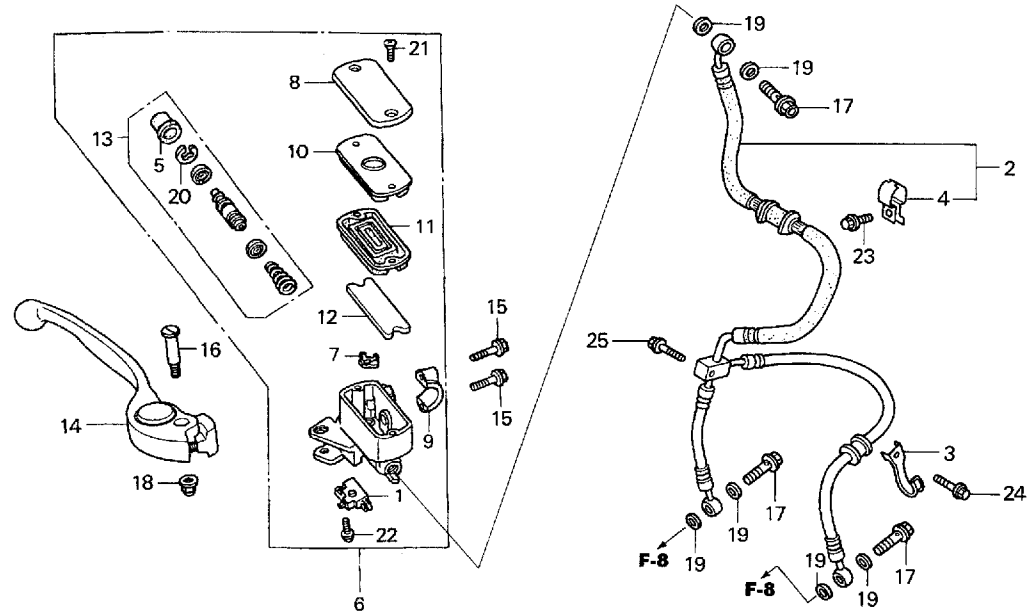

ブロック No.

F-3

フロントブレーキマスターシリンダー

2003 CBR600RR
2004 CBR600RR
(ST/SS600クラス・レースベース車)

見出 番号	部品番号	部 品 名	希望小売 価格(円)	使用個数 '03 '04	備考
21	93600-04012-1G	SCREW, FLAT, 4X12	25	2 2	
22	93893-04012-17	SCREW-WASHER, 4X12	35	1 1	
23	96001-06012-07	BOLT, FLANGE, 6X12	40	1 1	
24	96001-06025-07	BOLT, FLANGE, 6X25	40	1 1	
25	96001-06040-07	BOLT, FLANGE, 6X40	50	1 1