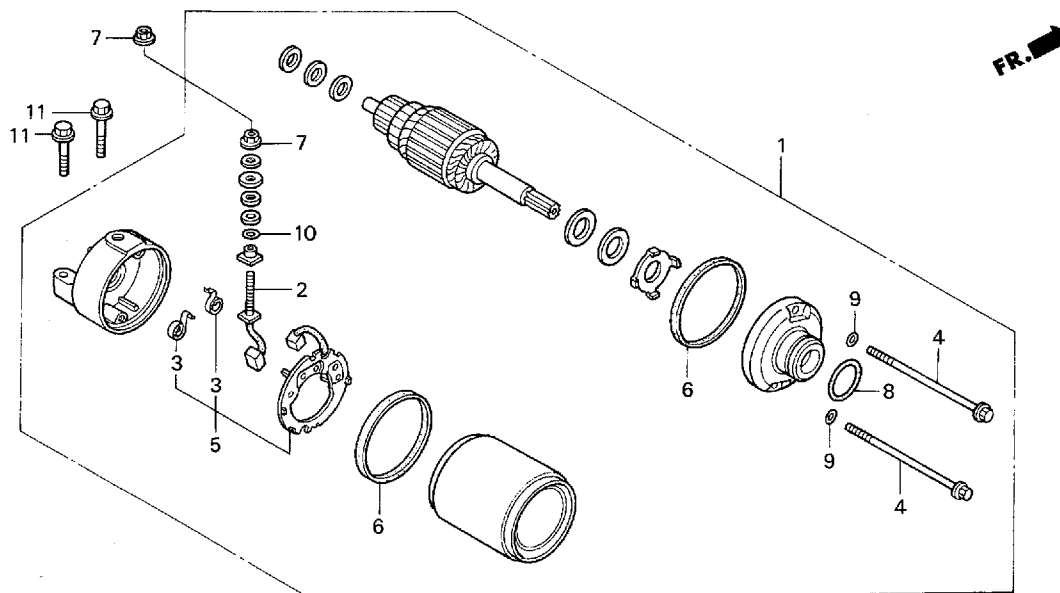

ブロック No.

E-11

スターティングモーター

2003 CBR600RR
2004 CBR600RR
(ST/SS600クラス・レースベース車)

見出
番号

部品番号

部 品 名

希望小売
価格(円)

使用個数
'03 '04

備考

1	31200-MEE-003	MOTOR ASSY., STARTER	2,680	1	1	
2	31201-MBE-008	TERMINAL SET, BRUSH	420	1	1	
3	31204-KS5-901	SPRING, CARBON BRUSH	145	2	2	
4	31205-KFK-003	BOLT, SETTING	190	2	2	
5	31206-MBE-008	HOLDER SET, BRUSH	900	1	1	
6	31207-MBE-008	RING	140	2	2	
7	90071-MB0-000	NUT-WASHER, 6MM	110	2	2	
8	91309-425-003	O-RING, 24.4X3.1 (ARAI)	180	1	1	
9	91320-MBE-008	O-RING	95	2	2	
10	91320-MB0-000	O-RING	95	1	1	
11	95801-06025-08	BOLT, FLANGE, 6X25	40	2	2