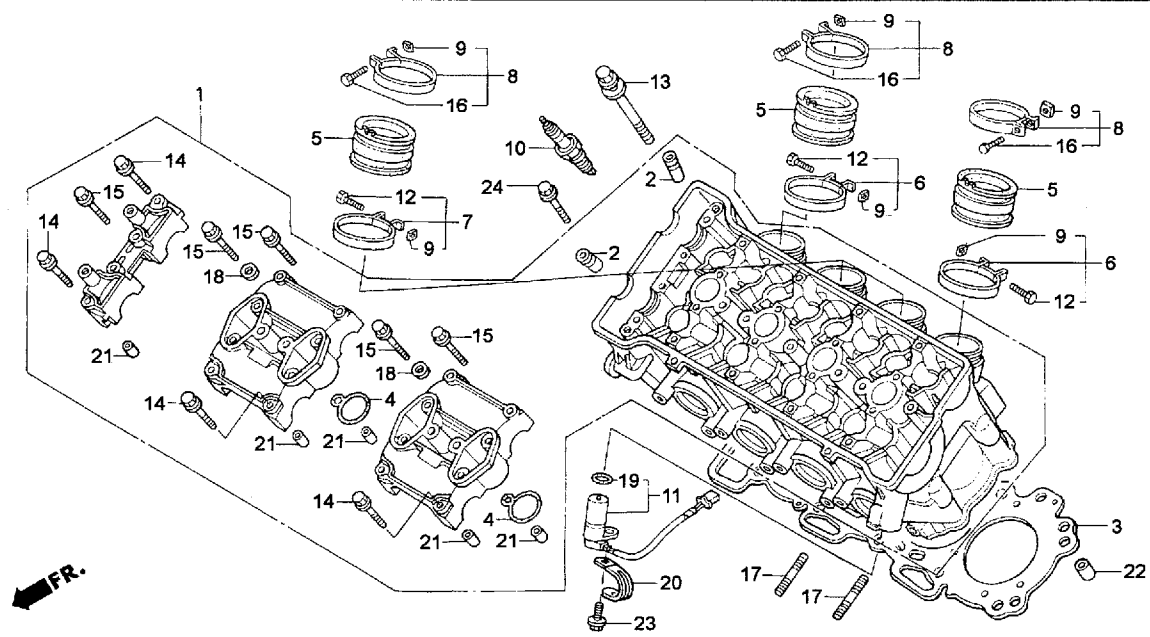

ブロック No.

E-2

シリンダーヘッド

2003 CBR600RR
2004 CBR600RR
(ST/SS600クラス・レースベース車)

見出
番号

部品番号

部 品 名

希望小売 使用個数
価格(円) '03 '04

備考

20	91410-679-000	CLIP, 2X60.....	195	1	1	
21	94301-08200	DOWEL PIN, 8X20.....	60	10	10	
22	94301-10160	DOWEL PIN, 10X16.....	70	2	2	
23	95701-06018-07	BOLT, FLANGE, 6X18.....	35	1	1	
24	96001-06045-00	BOLT, FLANGE, 6X45.....	55	2	2