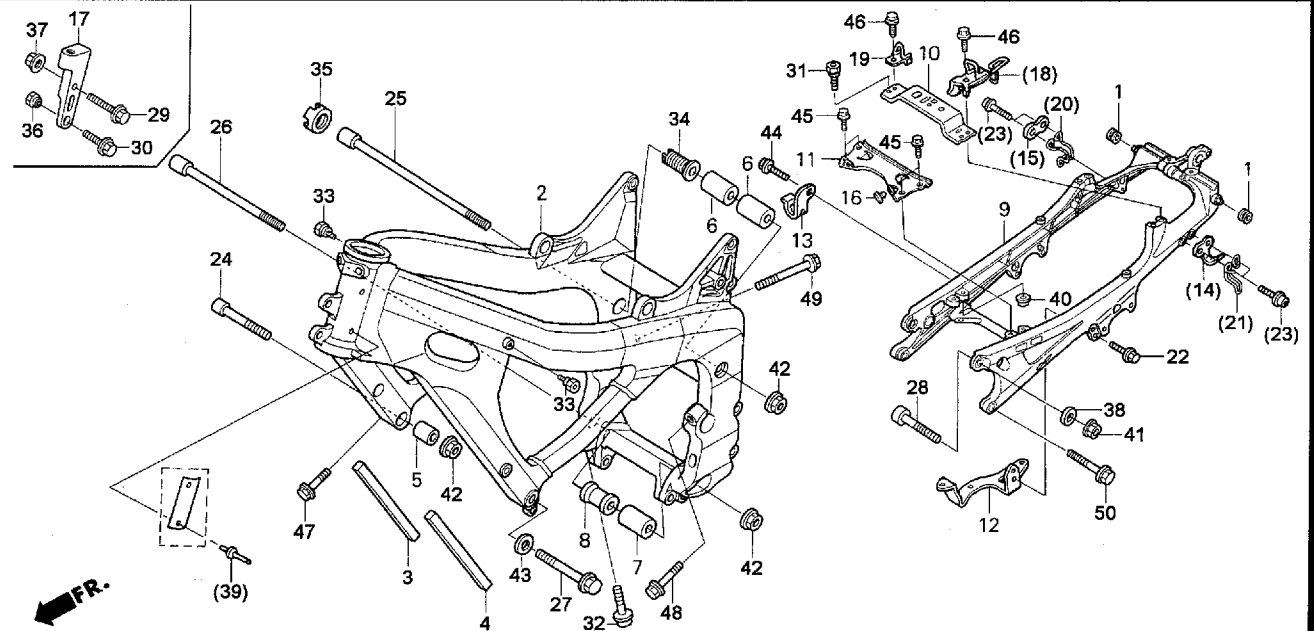

ブロック No.

F-26

フレームボディ

2003 CBR600RR
2004 CBR600RR
(ST/SS600クラス・レースベース車)

見出 番号	部品番号	部 品 名	希望小売 価格(円)	使用個数 '03 '04	備考
1	45146-300-000	GROMMET, BRAKE HOSE	250	2 2	
2	50100-MEE-000ZA	BODY COMP., FRAME *NH461M*	117,300	1 1	
3	50115-MEE-300	MAT, R. ENGINE HANGER	100	1 1	
4	50116-MEE-300	MAT, L. ENGINE HANGER	100	1 1	
5	50191-MEE-000	COLLAR A, ENGINE HANGER	200	1 1	
6	50192-MEE-000	COLLAR B, ENGINE HANGER	380	2 2	
7	50193-MEE-000	COLLAR C, ENGINE HANGER	300	1 1	
8	50194-MEE-000	COLLAR D, ENGINE HANGER	480	1 1	
9	50200-MEE-000	RAIL ASSY., SEAT	31,000	1 1	
10	50204-MEE-000	PLATE, CENTER CROSS	1,600	1 1	
11	50214-MEE-000	PLATE, FR. CROSS	400	1 1	
12	50216-MEE-000	BRACKET, BATTERY TRAY	1,000	1 1	
13	50221-MEE-000	CLAMPER, BRAKE HOSE	150	1 1	
(14)	—————	GUIDE, HARNESS	—	—	
(15)	—————	PLATE, WASHER	—	—	
16	50352-GS6-000	RUBBER, LINK STOPPER	110	2 2	
• 17	53705-NL3-750	BRACKET, STEERING DAMPER	1,700	1 1	同梱部品
(18)	—————	HOOK, HELMET	—	—	
19	77312-MEE-000	GUIDE, HOOK	350	1 1	
(20)	—————	HOOK, R. ROPE	—	—