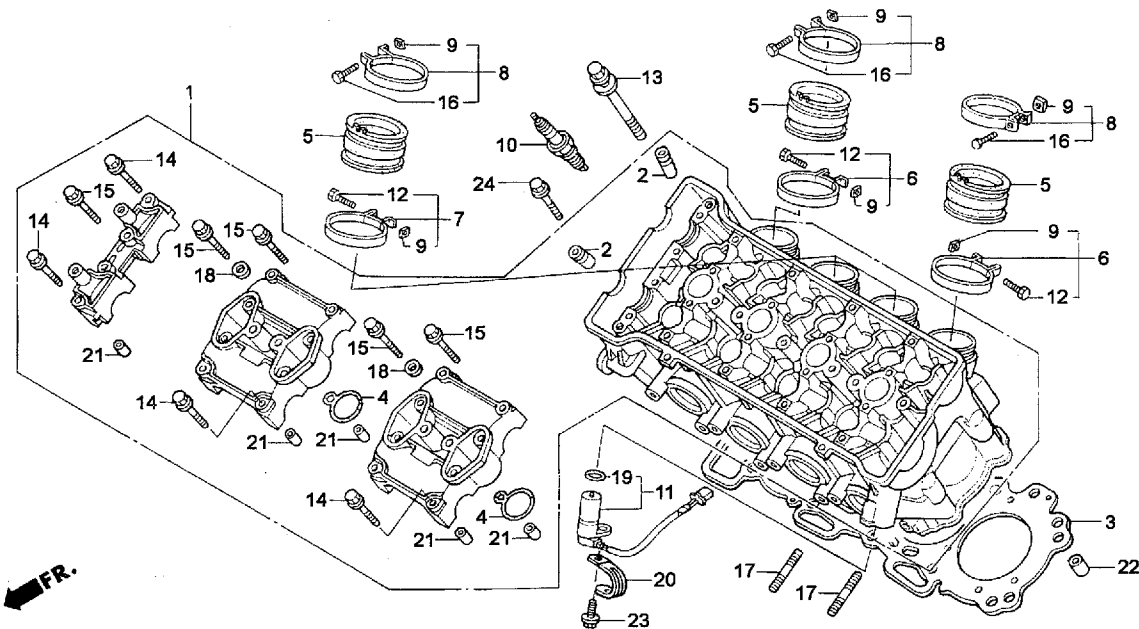

ブロック No.

E-2

シリンダーヘッド

2003 CBR600RR
2004 CBR600RR
(ST/SS600クラス・レースベース車)

見出 番号	部品番号	部 品 名	希望小売 価格(円)	使用個数 '03 '04	備考
1	12010-MEE-000	HEAD ASSY., CYLINDER	87,200	1 1	
2	12204-MBW-305	GUIDE, IN. VALVE (O.S.).....	680	16 16	
3	12251-MEE-013	GASKET, CYLINDER HEAD.....	3,240	1 1	
4	12395-MBW-003	GASKET, PLUG HOLE.....	190	4 4	
5	16211-MEE-000	INSULATOR, THROTTLE BODY	610	4 4	
6	16217-MEE-000	BAND A, INSULATOR	265	2 2	
7	16218-MEE-000	BAND B, INSULATOR	265	2 2	
8	16219-MEE-000	BAND C, INSULATOR	265	4 4	
9	16222-MV4-300	NUT, SQUARE, 5MM.....	75	8 8	
• 10	31910-NL3-651	PLUG, SPARK (R0379A-10)	6,500	4 4	レーシングキット
•	31910-NL3-871	PLUG, SPARK (R0409B-10)	2,600	4 4	レーシングキット
11	36140-MEE-000	PULSER ASSY., CAM.....	2,630	1 1	
12	90006-MEE-000	BOLT, RECESSED, 5X30.....	100	4 4	
13	90007-MBW-000	BOLT-WASHER, 9X90.....	280	10 10	
14	90017-MA6-000	BOLT, FLANGE, 6X45.5	135	6 6	
15	90019-MA6-000	BOLT, FLANGE, 6X39.5	135	14 14	
16	90023-MM5-000	BOLT, RECESSED, 5X28.....	95	4 4	
17	90035-MM5-000	BOLT, STUD, 8X24.....	160	8 8	
18	90463-ML7-000	WASHER, SEALING, 6.5MM	95	8 8	
19	91309-PX4-003	O-RING, 16X2.1 (NOK)	85	1 1