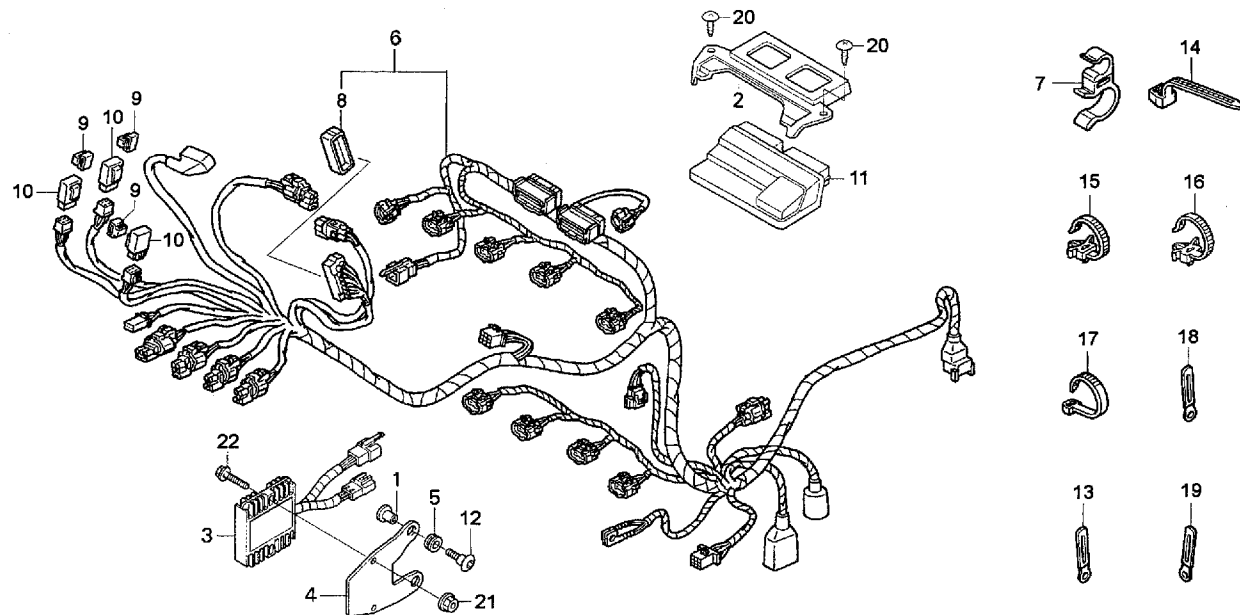

ブロック No.

F-25

ワイヤーハーネス

2003 CBR600RR
2004 CBR600RR
(ST/SS600クラス・レースベース車)

見出
番号

部品番号

部 品 名

希望小売 使用個数
価格(円) '03 '04

備考

21	94050-06000	NUT, FLANGE, 6MM.....	35	2	2	
22	96001-06022-00	BOLT, FLANGE, 6X22.....	50	2	2