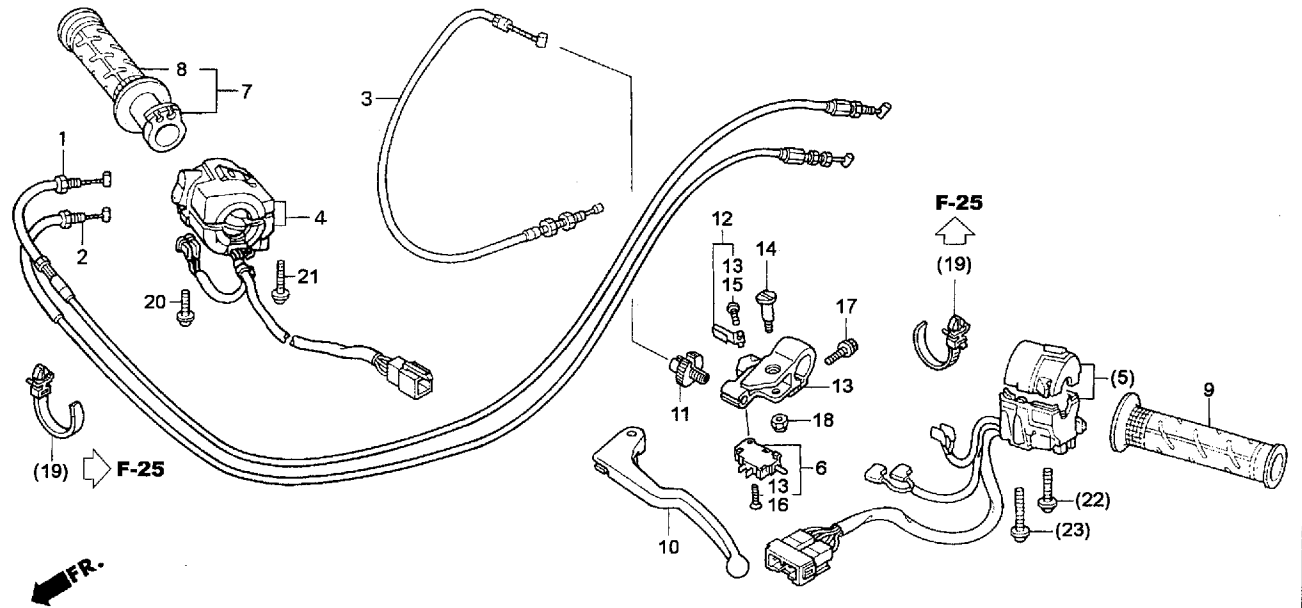

ブロック No.

F-2-1

ハンドルレバー・
スイッチ・ケーブル

2004 CBR600RR
(ST/SS600クラス・レースベース車)

見出
番号

部品番号

部 品 名

希望小売
価格(円)

使用個数
'04

備考

21	93982-05025-07	SCREW-WASHER, 5X25	35	1	
(22)	—————	SCREW-WASHER, 5X35	—————	—	
(23)	—————	SCREW-WASHER, 5X45	—————	—