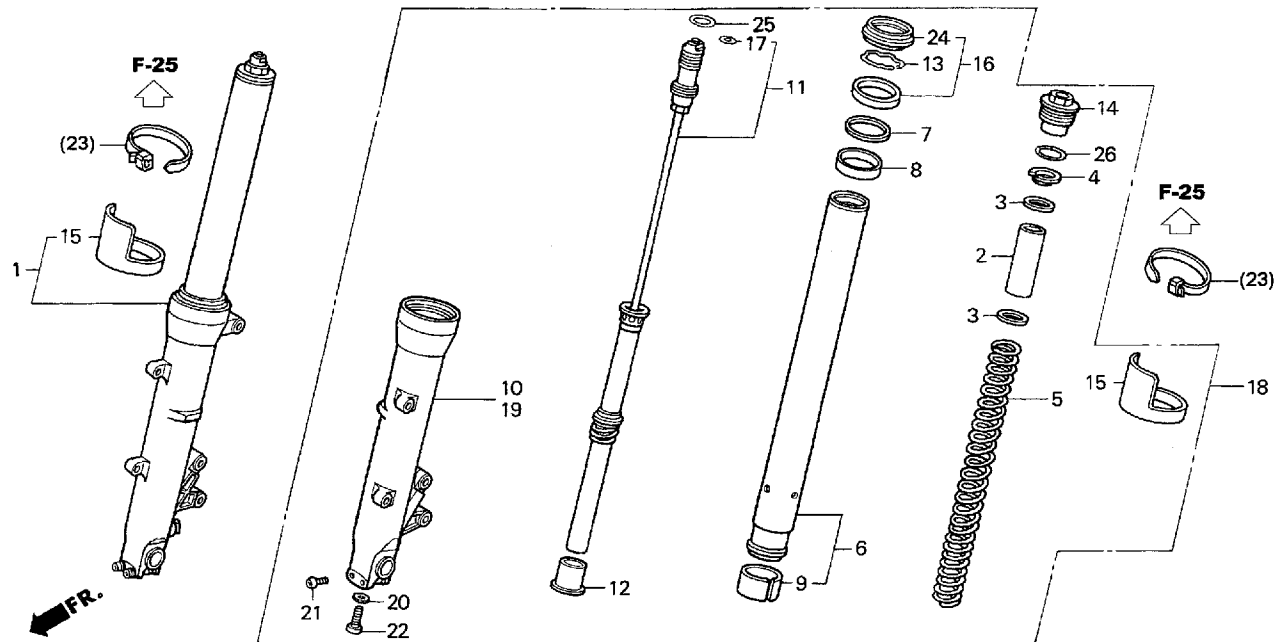

ブロック No.

F-7

フロントフォーク

2003 CBR600RR

2004 CBR600RR

(ST/SS600クラス・レースベース車)

見出
番号

部品番号

部品名

希望小売
価格(円)

使用個数
'03 '04

備考

1	51400-MEE-R01	FORK ASSY., R. FR.	非売	1 1	51400-MEE-003 (42,100円) を購入のこと (スプリングのみ異なる)
2	51403-MAE-003	COLLAR, SPRING	255	2 2	
3	51403-MW0-003	PLATE, SPRING JOINT (SHOWA).....	135	4 4	
4	51404-MR7-003	SEAT, SPRING.....	295	2 2	
• 5	51409-NL3-750	SPRING, FR. CUSHION (0.95).....	6,900	2 2	レーシングキット (K=0.95)
6	51410-MEE-003	PIPE COMP., FR. FORK	14,300	2 2	
7	51412-KZ3-003	RING, BACK UP.....	300	2 2	
8	51414-MCH-003	BUSH, GUIDE.....	650	2 2	
9	51415-MCS-G01	BUSH, SLIDER	370	2 2	
10	51420-MEE-003	CASE COMP., R. BOTTOM.....	14,200	1 1	
11	51430-MEE-R01	DAMPER COMP., FR.	非売	2 2	51430-MEE-003 (14,000円) を購入のこと (フォークボルトの色調のみ異なる)
12	51432-MEE-003	PIECE, OIL LOCK	530	2 2	
13	51447-KZ3-003	RING, OIL SEAL STOPPER	150	2 2	
14	51454-MEE-003	BOLT, FR. FORK	2,250	2 2	
15	51460-MCS-G01	PROTECTOR, FORK PIPE	400	2 2	
16	51490-MCA-003	SEAL SET, FR. FORK	1,550	2 2	
17	51496-MR7-003	LABEL	100	2 2	
18	51500-MEE-R01	FORK ASSY., L. FR.	非売	1 1	51500-MEE-003 (42,100円) を購入のこと (スプリングのみ異なる)
19	51520-MEE-003	CASE COMP., L. BOTTOM.....	14,200	1 1	
20	52442-KA3-711	WASHER, SPECIAL, 10MM.....	95	2 2