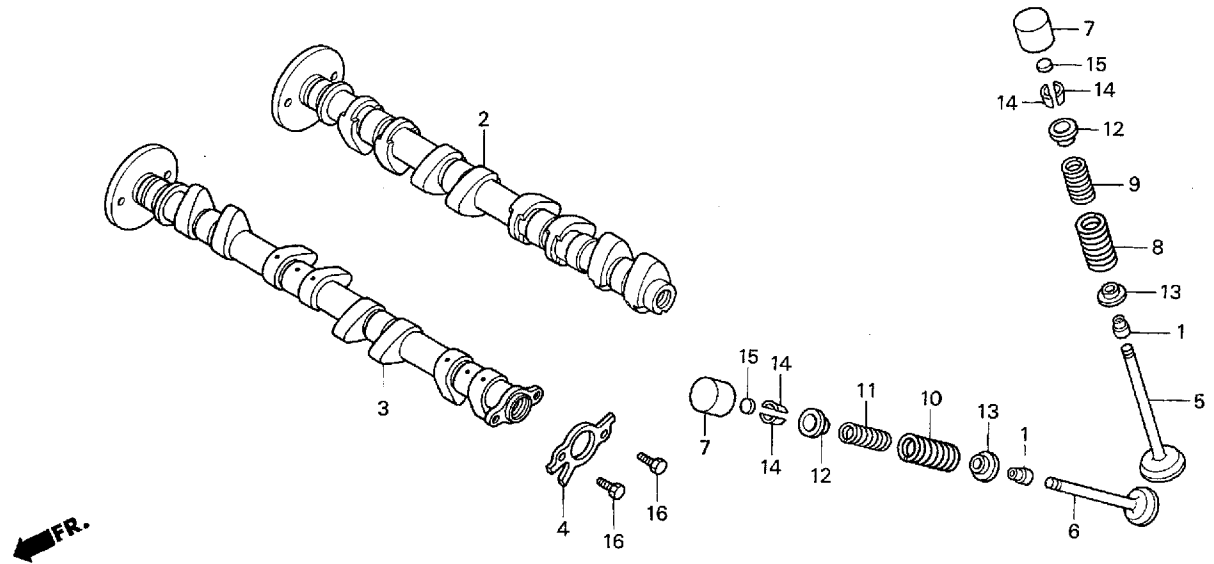

ブロック No.

E-3

カムシャフト・バルブ

2003 CBR600RR
2004 CBR600RR
(ST/SS600クラス・レースベース車)

見出 番号	部品番号	部 品 名	希望小売 価格(円)	使用個数 '03 '04	備考
	14954-KT7-013	SHIM, TAPPET (2.525)	295	16 16	
	14955-KT7-013	SHIM, TAPPET (2.550)	295	16 16	
	14956-KT7-013	SHIM, TAPPET (2.575)	295	16 16	
	14957-KT7-013	SHIM, TAPPET (2.600)	295	16 16	
	14958-KT7-013	SHIM, TAPPET (2.625)	295	16 16	
	14959-KT7-013	SHIM, TAPPET (2.650)	295	16 16	
	14960-KT7-013	SHIM, TAPPET (2.675)	295	16 16	
	14961-KT7-013	SHIM, TAPPET (2.700)	295	16 16	
	14962-KT7-013	SHIM, TAPPET (2.725)	295	16 16	
	14963-KT7-013	SHIM, TAPPET (2.750)	295	16 16	
	14964-KT7-013	SHIM, TAPPET (2.775)	295	16 16	
	14965-KT7-013	SHIM, TAPPET (2.800)	295	16 16	
	14966-KT7-013	SHIM, TAPPET (2.825)	295	16 16	
	14967-KT7-013	SHIM, TAPPET (2.850)	295	16 16	
	14968-KT7-013	SHIM, TAPPET (2.875)	295	16 16	
	14969-KT7-013	SHIM, TAPPET (2.900)	295	16 16	
16	90081-149-010	BOLT, KNOCK, 6X10	140	2 2