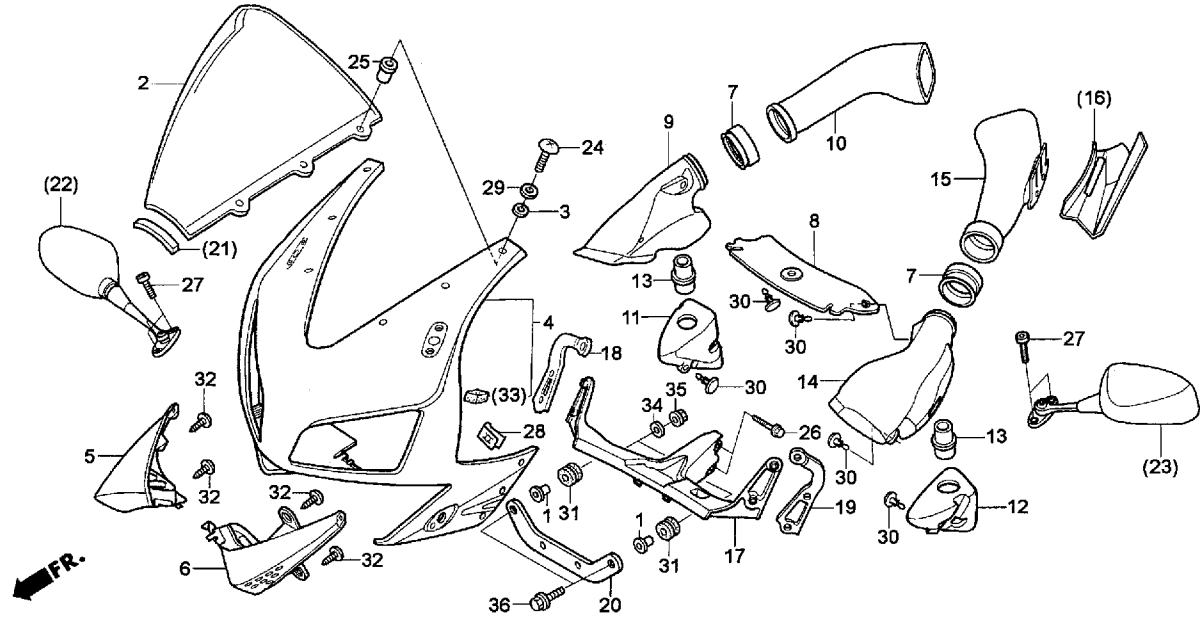

ブロック No.

F-29

アッパーカウル

2003 CBR600RR
2004 CBR600RR
(ST/SS600クラス・レースベース車)

見出番号	部品番号	部品名	希望小売価格(円)	使用個数		備考
				'03	'04	
	20 64504-NL3-750	STAY, BANK ANGLE SENSOR	1,200	1	1	レーシングキット
•	(21) —————	RUBBER A, TRUNK POCKET SEAL	—	—	—	
	(22) —————	MIRROR ASSY., R. BACK	—	—	—	
	(23) —————	MIRROR ASSY., L. BACK	—	—	—	
	24 90109-MCJ-750	SCREW, TRUSS, 5X15	95	6	6	
	25 90111-KW3-003	NUT, COWL SETTING, 5MM	120	6	6	
	26 90120-MEE-000	BOLT, FLANGE, 8X28	130	2	2	
	27 90130-MEE-000	BOLT, SOCKET, 6X13	100	2	2	
	28 90312-MT3-000	NUT, CLIP, 5MM	135	2	2	
	29 90504-964-000	WASHER, THRUST, 5MM	55	6	6	
	30 90683-MBW-003	CLIP, BODY	110	8	8	
	31 90852-898-000	RUBBER, CONTROL BOX	155	2	2	
	32 93903-25180	SCREW, TAPPING, 5X10	25	4	4	
	(33) —————	PROTECTOR, RUBBER	—	—	—	
	34 94050-06000	NUT, FLANGE, 6MM	35	2	2	レーシングキット
	35 94103-06000	WASHER, PLAIN, 6MM	25	2	2	レーシングキット
	36 96300-06022-00	BOLT, FLANGE, DR 6X22	50	2	2	レーシングキット